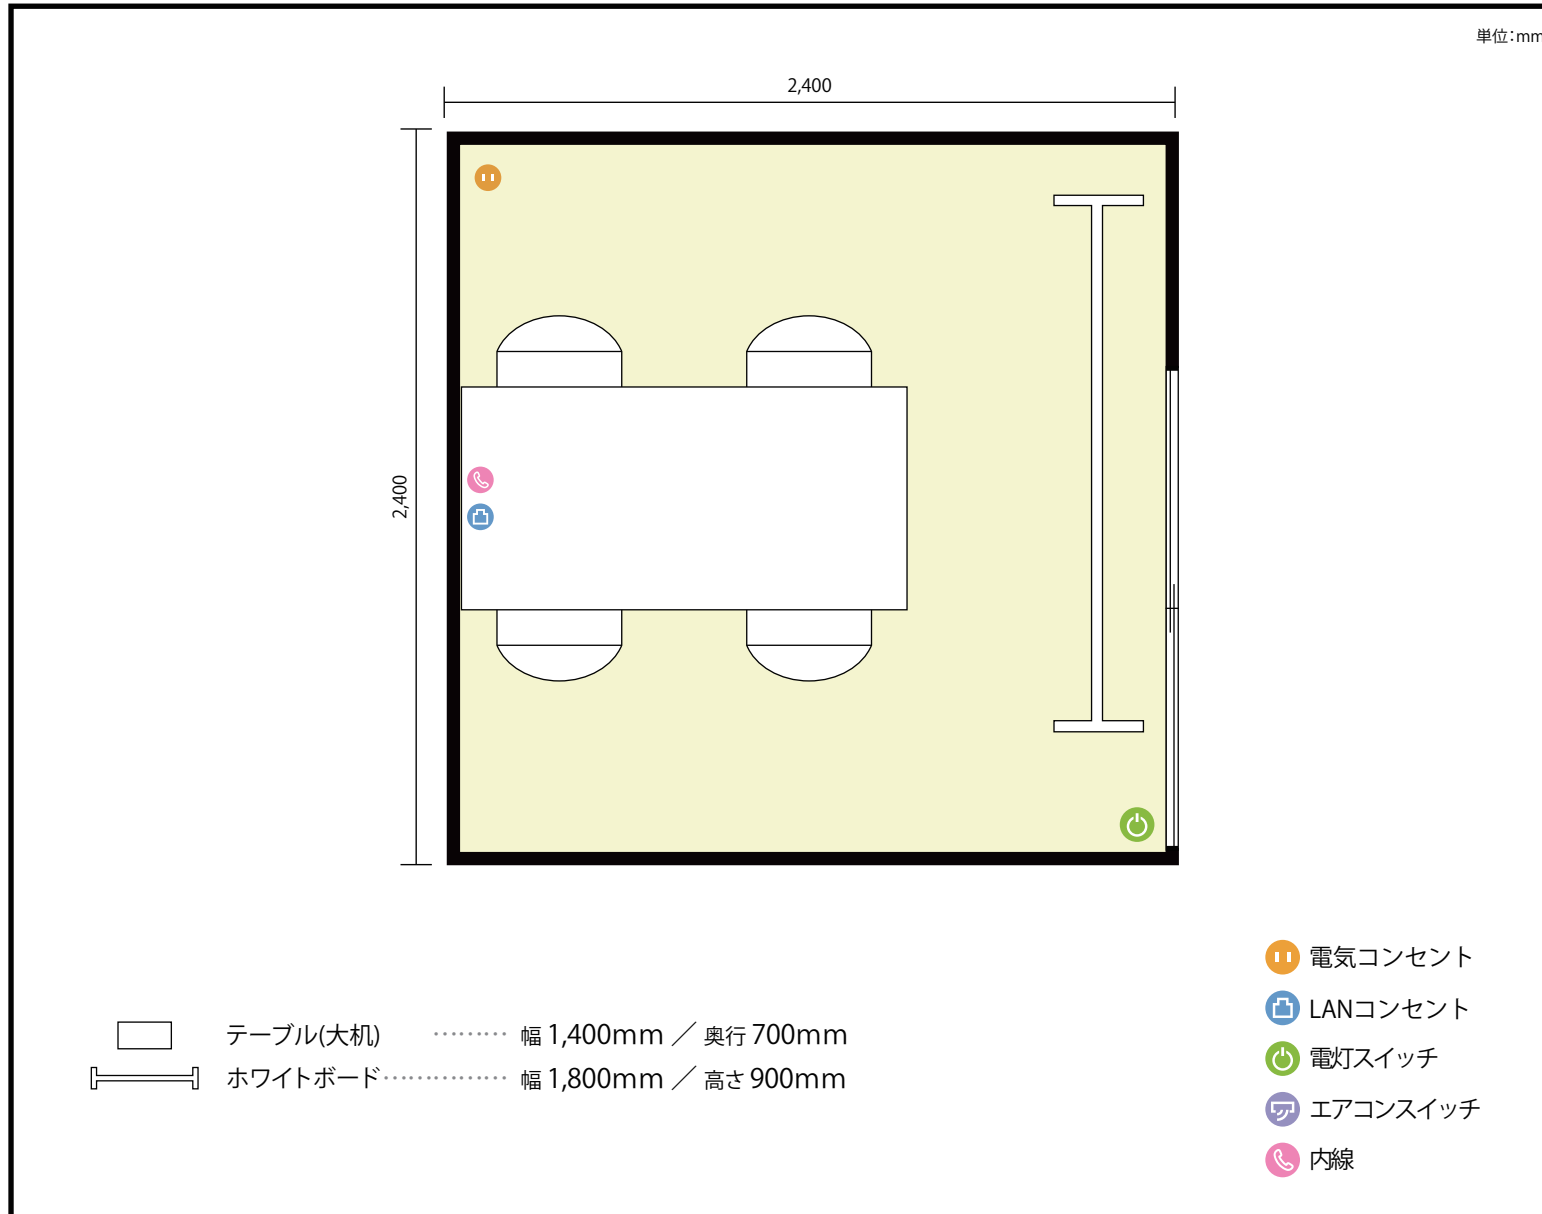

13階 第9会議室 / 口の字

〒451-0045 愛知県名古屋市西区名駅2-27-8 名古屋プライムセントラルタワー 13階

利用人数 最大利用人数 (※講師席を除く)

口の字 4名

施設情報

面積 5.8 m² (1.75 坪)

天井高 2,800mm

ドア開口部 横 850mm
縦 2,050mm