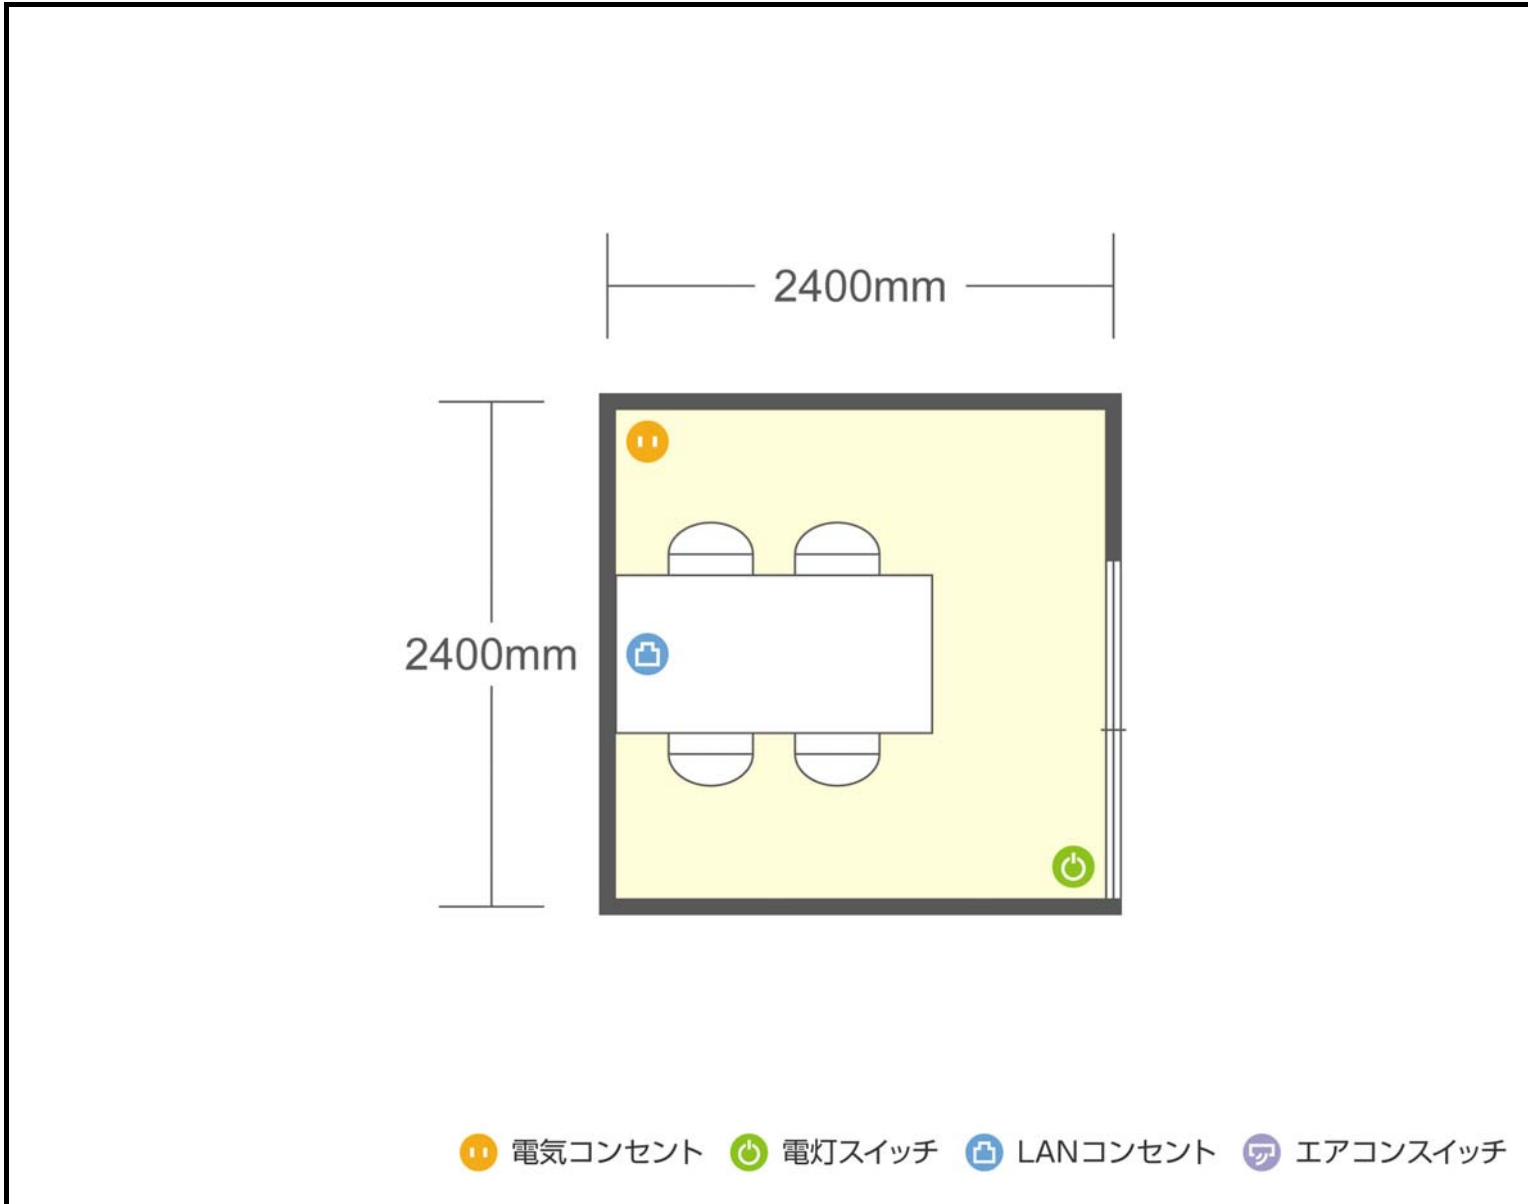

13階 第9会議室 口の字

愛知県名古屋市西区名駅二丁目27-8 名古屋プライムセントラルタワー 13階

● 利用人数 (最大利用人数)

スクール	0名
口の字	4名

● 施設情報

面積	5.8㎡ (1.75坪)
天井高	2800mm
ドア開口部	850mm×2050mm
エレベータ	10台・定員24名