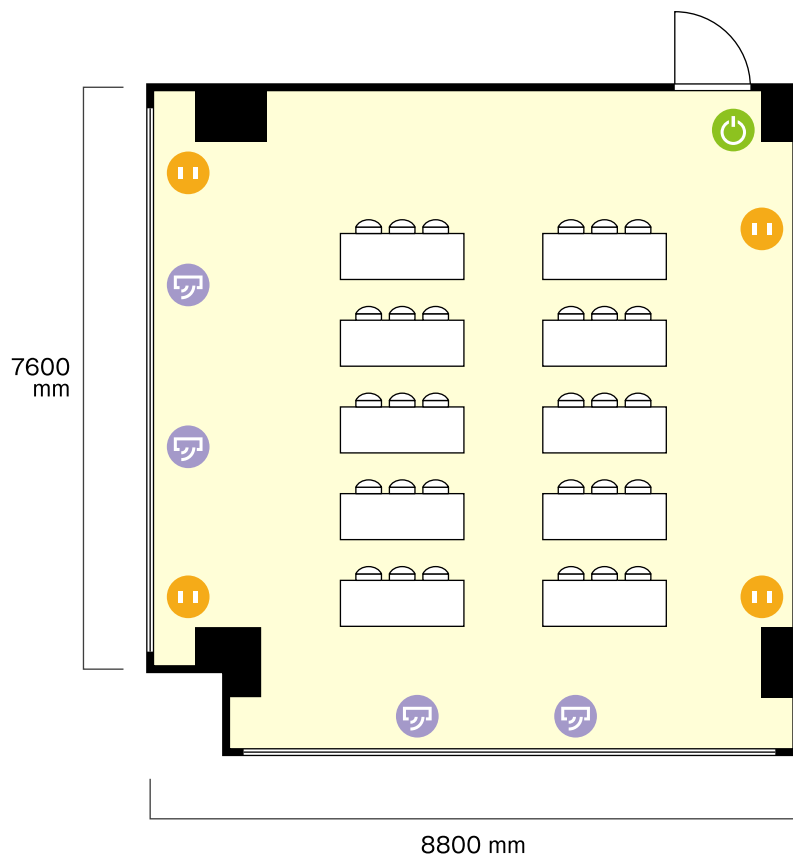

# 日本棋院中部会館ビル名古屋東片端店

7階

第2会議室 / スクール

〒461-0014 愛知県名古屋市東区榑木町1-19 日本棋院中部会館ビル6・7・8階

テーブル (3名掛)  
… 幅 1800 mm / 奥行 600 mm

電気コンセント

電灯スイッチ

エアコンスイッチ

## 施設情報

面積 82.9 m<sup>2</sup> (25坪)

天井高 2250 mm

ドア開口部 横 1150 mm  
縦 2050 mm

窓 2箇所