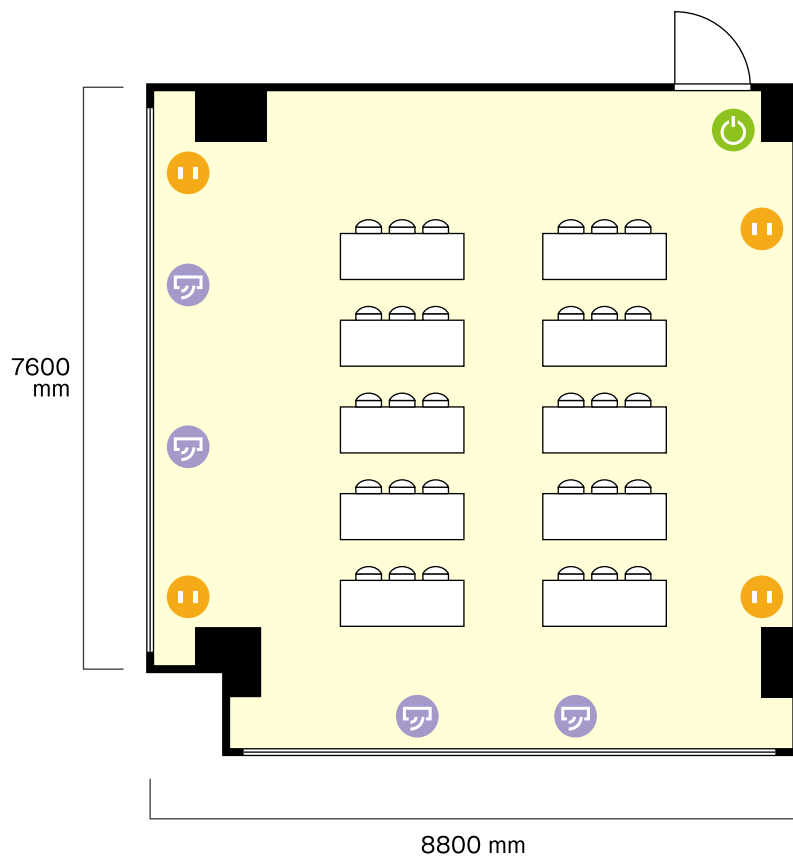

日本棋院中部会館ビル名古屋東片端店

7階

第2会議室 / スクール

〒461-0014 愛知県名古屋市東区榑木町1-19 日本棋院中部会館ビル6・7・8階

テーブル (3名掛)
… 幅 1800 mm / 奥行 600 mm

電気コンセント

電灯スイッチ

エアコンスイッチ

利用人数 (最大利用人数)

スクール 30名

施設情報

面積 82.9 m² (25坪)

天井高 2250 mm

ドア開口部 横 1150 mm
縦 2050 mm

窓 2箇所

備考・特記事項