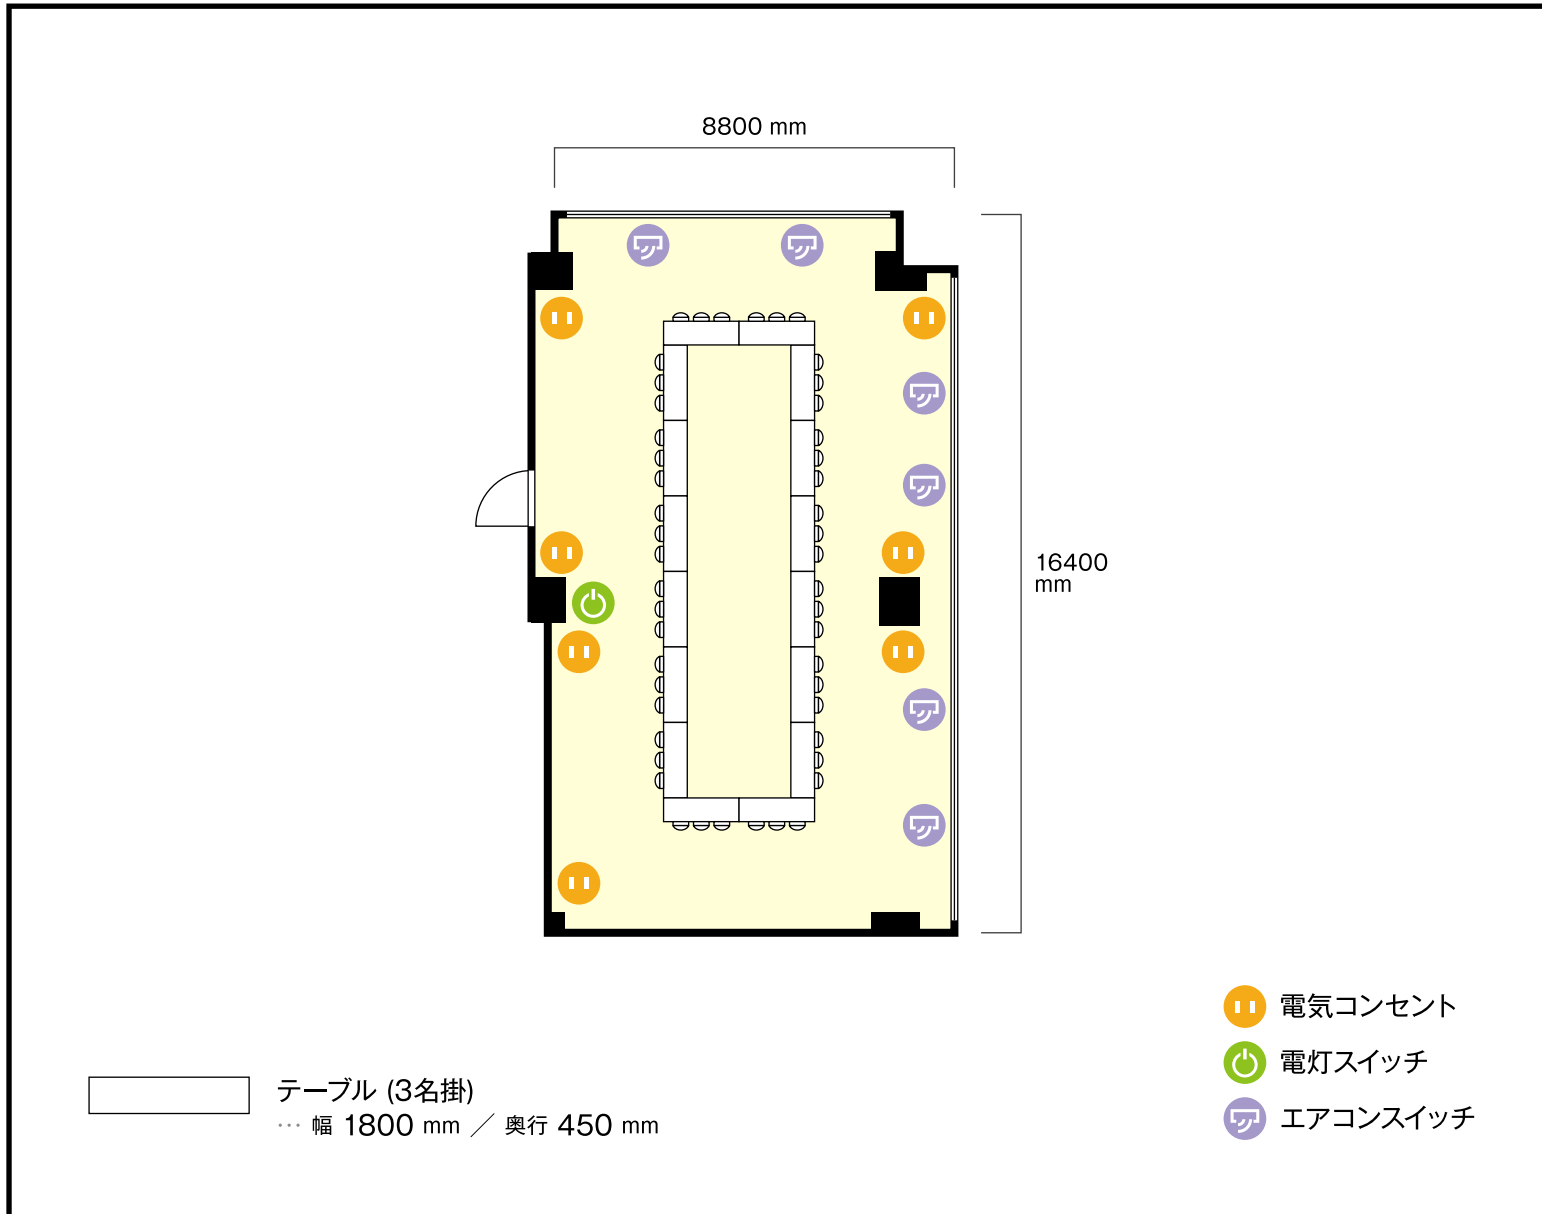

日本棋院中部会館ビル名古屋東片端店

6階 第1会議室 / 口の字

〒461-0014 愛知県名古屋市東区榑木町1-19 日本棋院中部会館ビル6・7・8階

利用人数 (最大利用人数)

口の字 48名

施設情報

面積 155.6 m² (47坪)
天井高 2350 mm
ドア開口部 横 1150 mm
縦 1830 mm
窓 2箇所