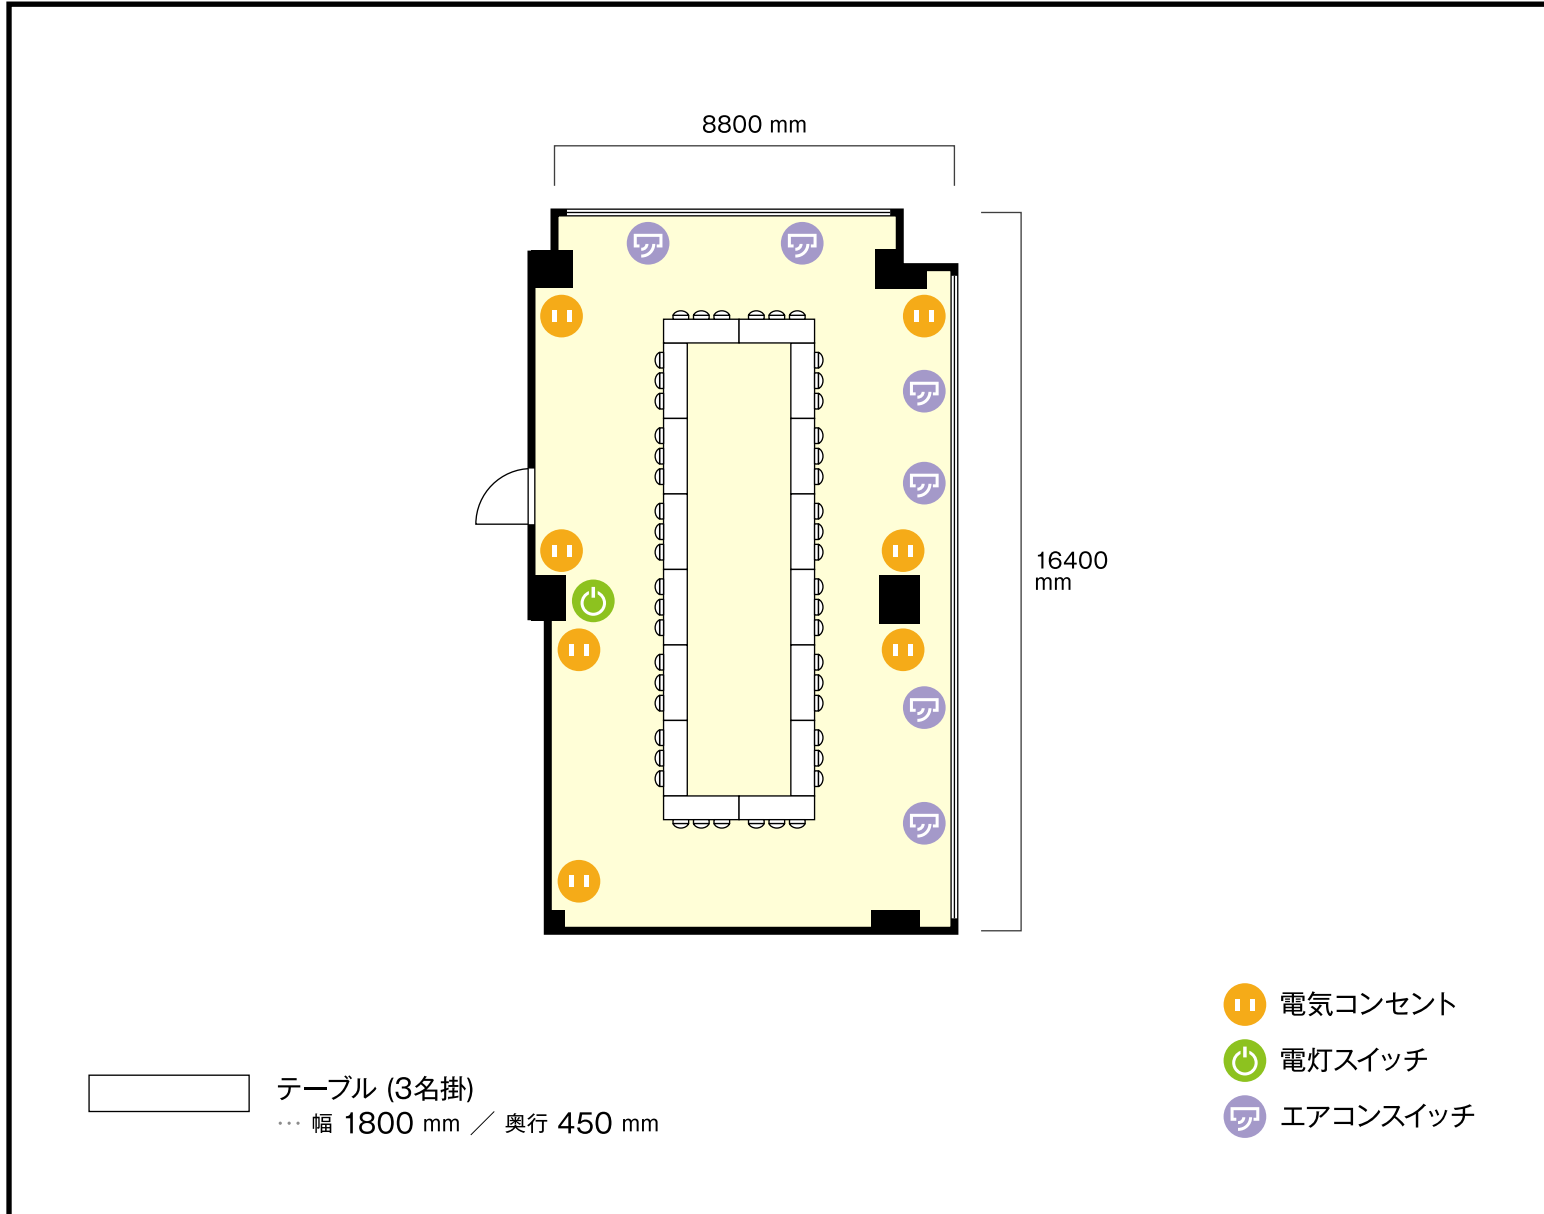

# 日本棋院中部会館ビル名古屋東片端店

6階 第1会議室 / 口の字

〒461-0014 愛知県名古屋市東区榑木町1-19 日本棋院中部会館ビル6・7・8階

## 利用人数 (最大利用人数)

口の字 48名

## 施設情報

面積 155.6 m<sup>2</sup> (47坪)

天井高 2350 mm

ドア開口部 横 1150 mm  
縦 1830 mm

窓 2箇所