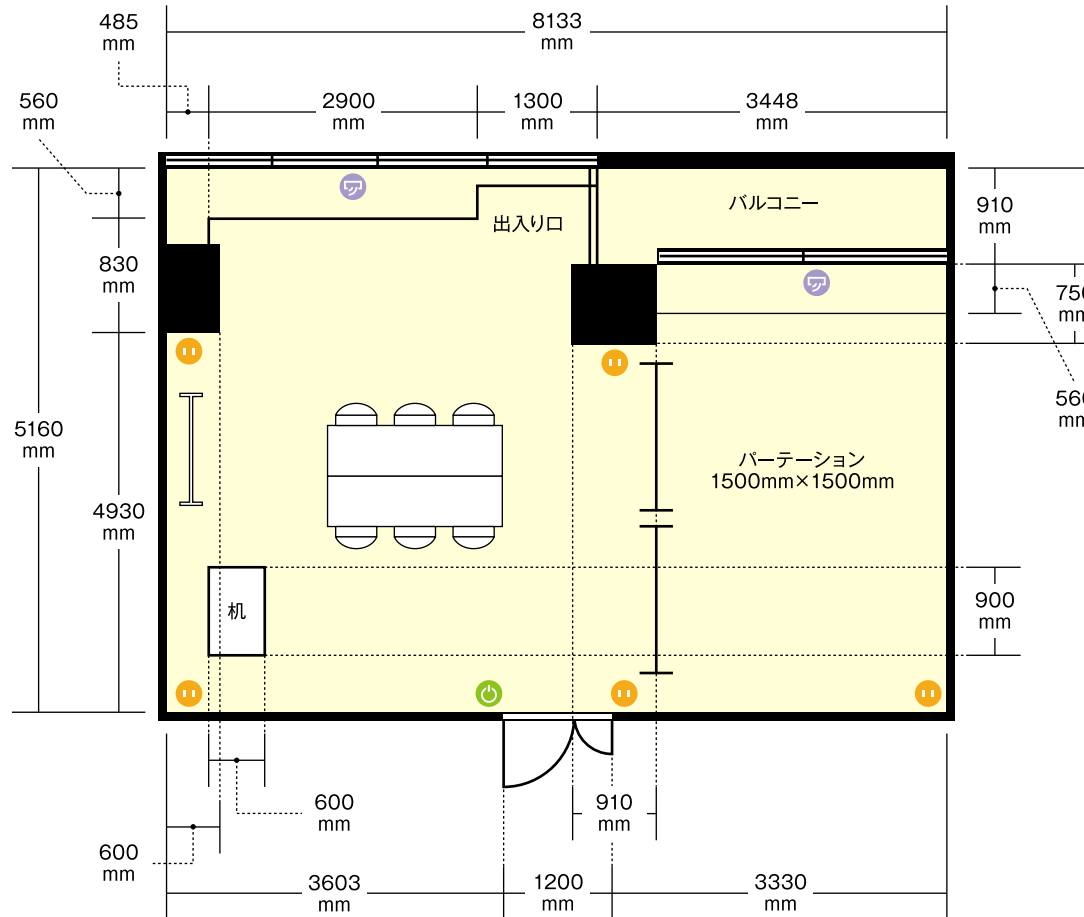

# 橋本ビル千種池下駅前店

4階 C会議室 / 口の字

〒464-0067 愛知県名古屋市千種区池下1-9-10 橋本ビル

利用人数 (最大利用人数)

口の字 6名

施設情報

面積 29.93㎡ (9坪)

天井高 2400mm

机サイズ(3名掛)  
… 横 1800 mm / 奥行 450 mm

ホワイトボードサイズ  
… 横 1200 mm / 高さ 900 mm

- 電気コンセント
- 電灯スイッチ
- エアコンスイッチ