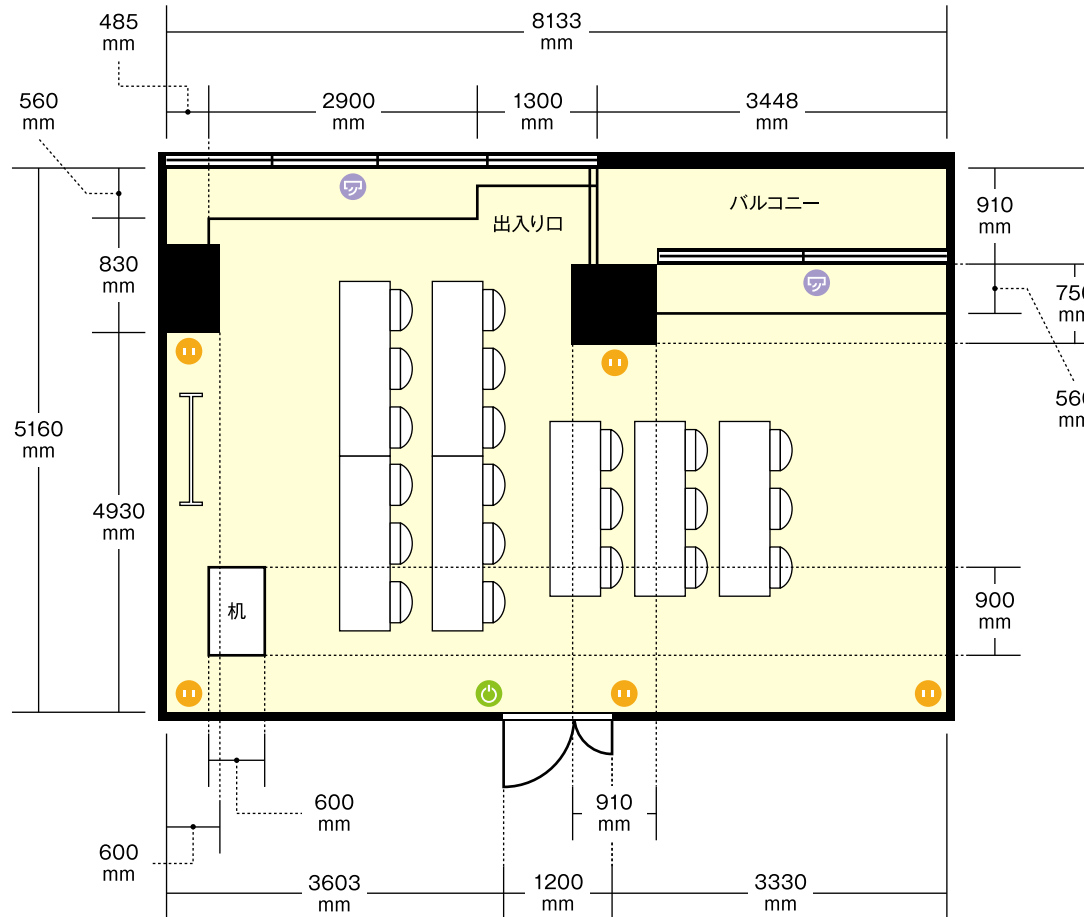

橋本ビル千種池下駅前店

4階 B会議室 / スクール

〒464-0067 愛知県名古屋市千種区池下1-9-10 橋本ビル

利用人数 (最大利用人数)

スクール 21名

施設情報

面積 34.25㎡ (10.3坪)

天井高 2400mm

机サイズ(3名掛)
… 横 1800mm / 奥行 450mm

ホワイトボードサイズ
… 横 1200mm / 高さ 900mm

- 電気コンセント
- 電灯スイッチ
- エアコンスイッチ