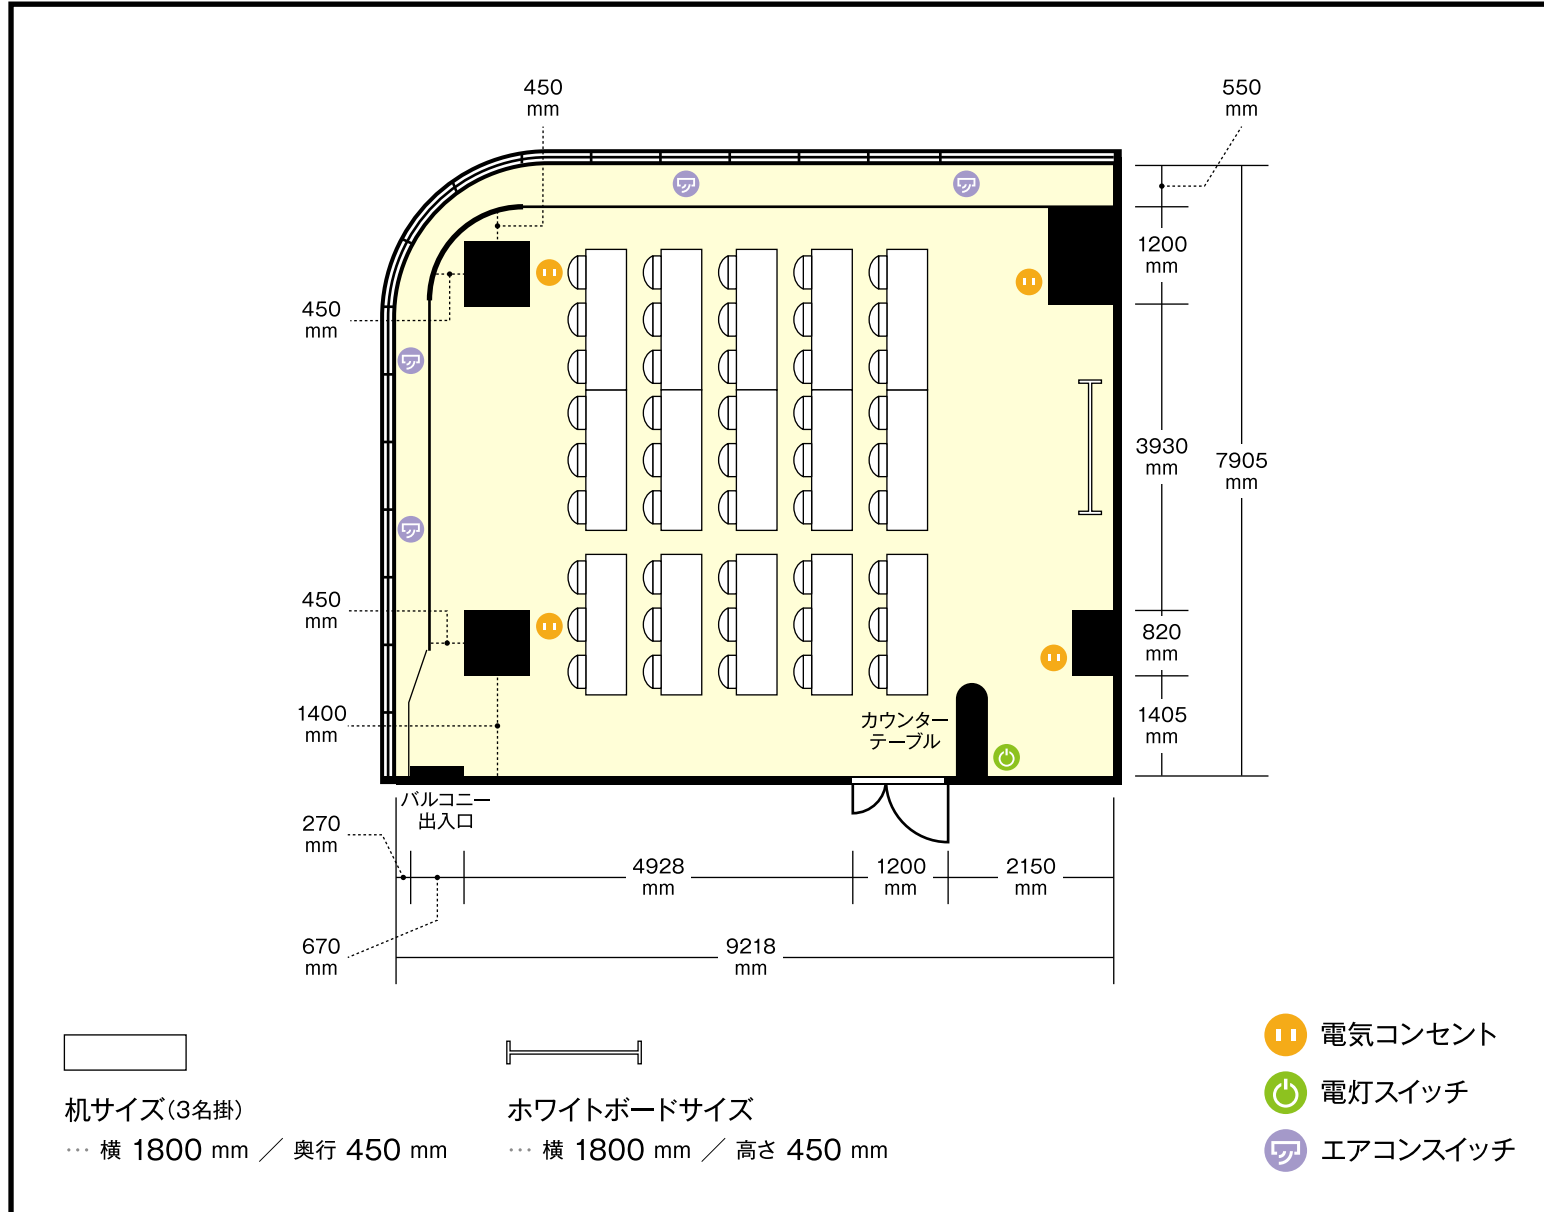

橋本ビル千種池下駅前店

4階 A会議室 / スクール

〒464-0067 愛知県名古屋市千種区池下1-9-10 橋本ビル

利用人数 (最大利用人数)

スクール 45名

施設情報

面積 58.33 m² (17.6坪)

天井高 2405 mm