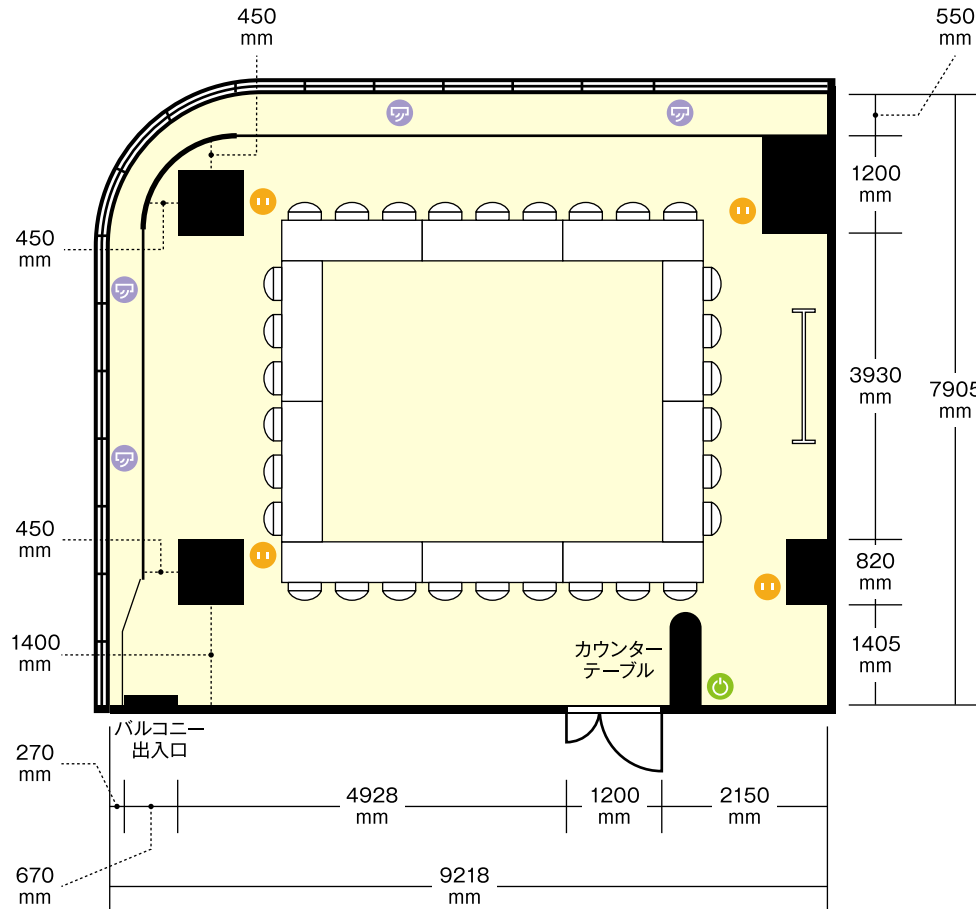

# 橋本ビル千種池下駅前店

4階

A会議室 / 口の字

〒464-0067 愛知県名古屋市千種区池下1-9-10 橋本ビル

## 利用人数 (最大利用人数)

口の字 30名

## 施設情報

面積 58.33㎡ (17.6坪)

天井高 2405mm

机サイズ(3名掛)

… 横 1800mm / 奥行 450mm

ホワイトボードサイズ

… 横 1800mm / 高さ 450mm

⏻ 電気コンセント