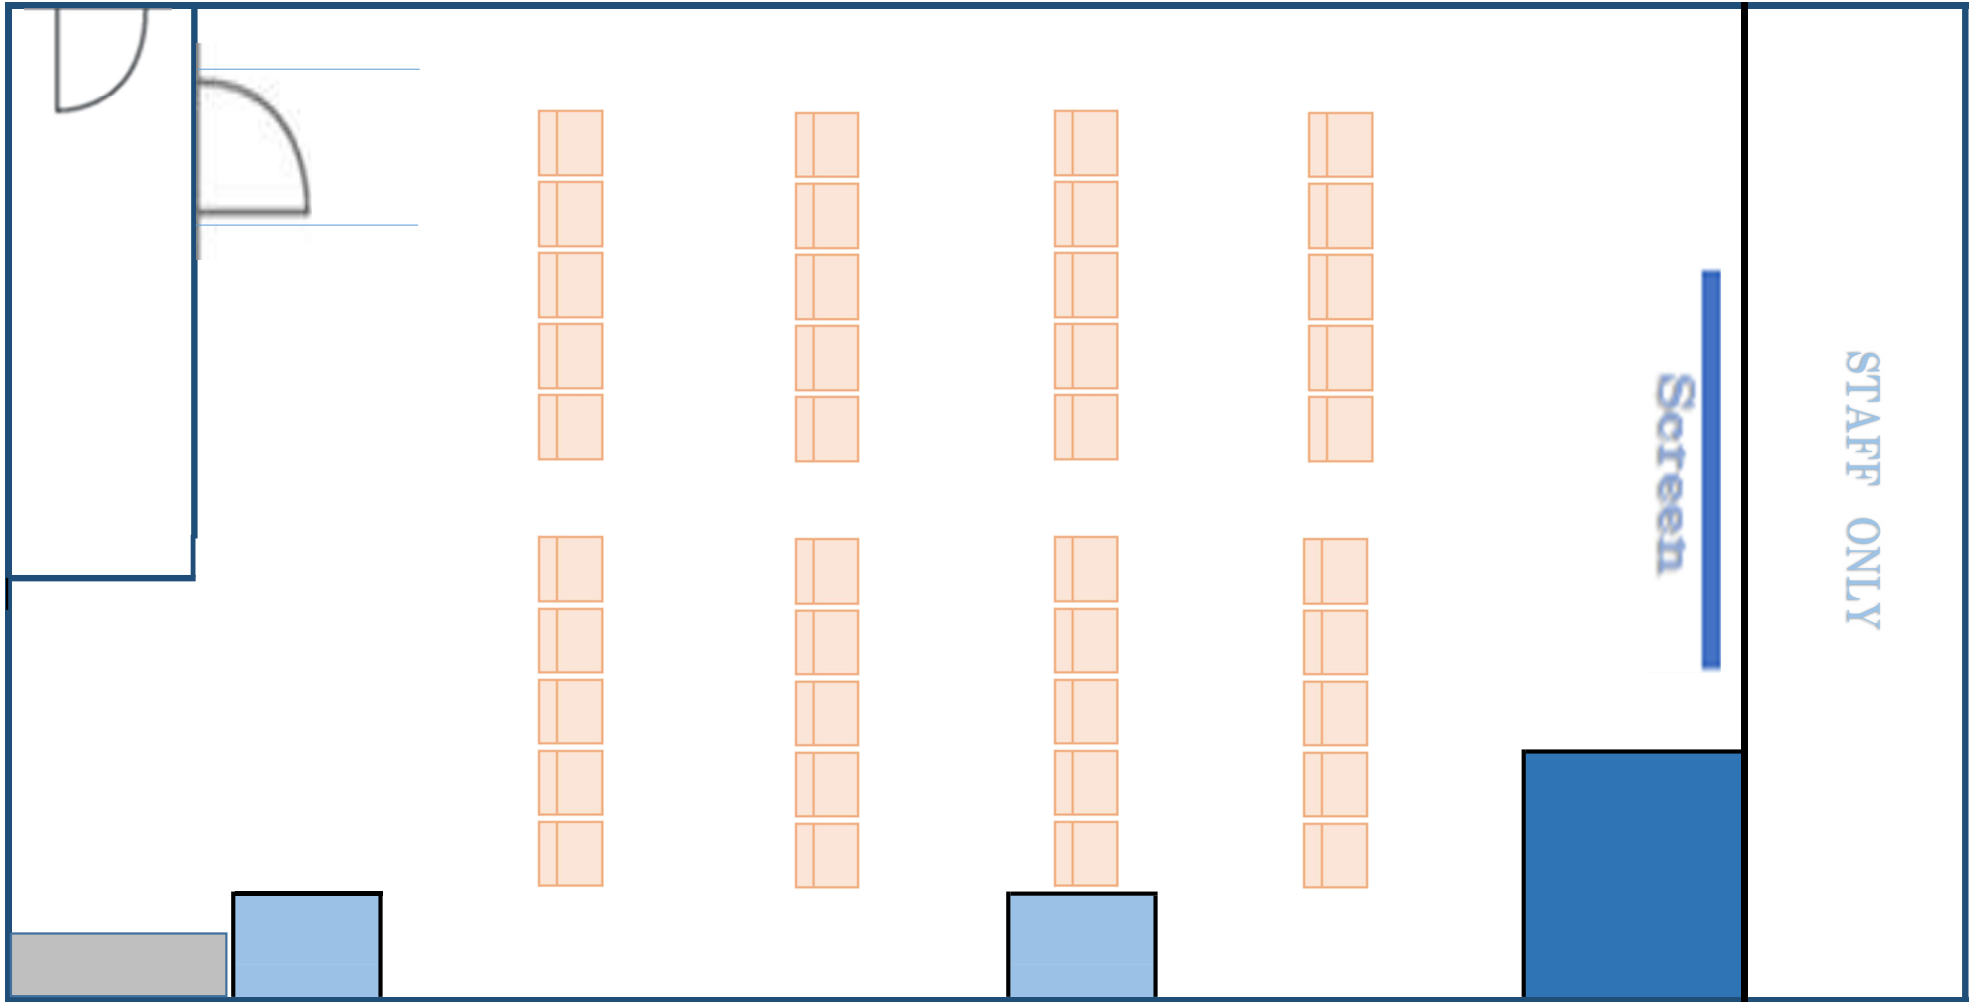

# HALL C

80㎡ (12.3m × 6.5m)

シアター

45

名

# HALL C

80m<sup>2</sup> (12.3m × 6.5m)

シアター 40 名

# HALL C

80m<sup>2</sup> (12.3m × 6.5m)

シアター

35

名

# HALL C

80㎡ (12.3m × 6.5m)

シアター 30 名