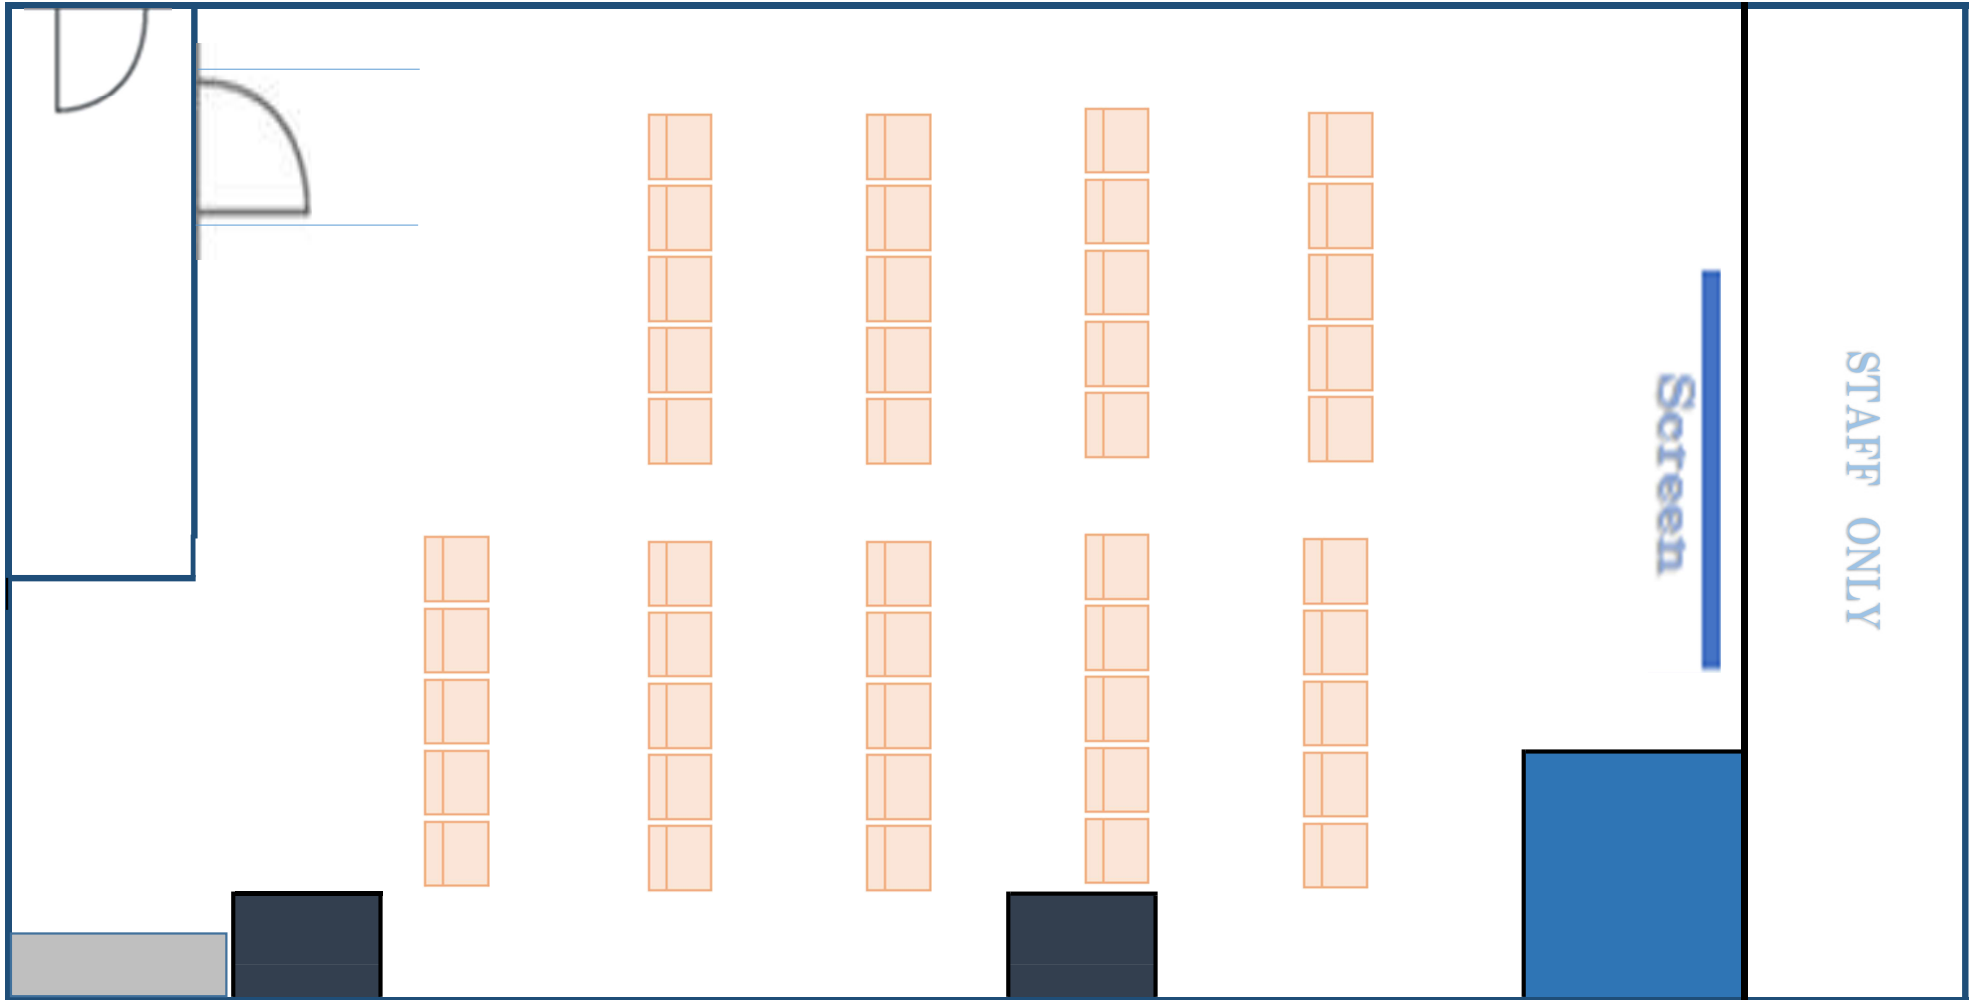

# HALL C

80㎡ (12.3m × 6.5m)

シアター

45

名

# HALL C

80m<sup>2</sup> (12.3m × 6.5m)

シアター 40 名

# HALL C

80m<sup>2</sup> (12.3m × 6.5m)

シアター

35

名

# HALL C

80㎡ (12.3m × 6.5m)

シアター 30 名