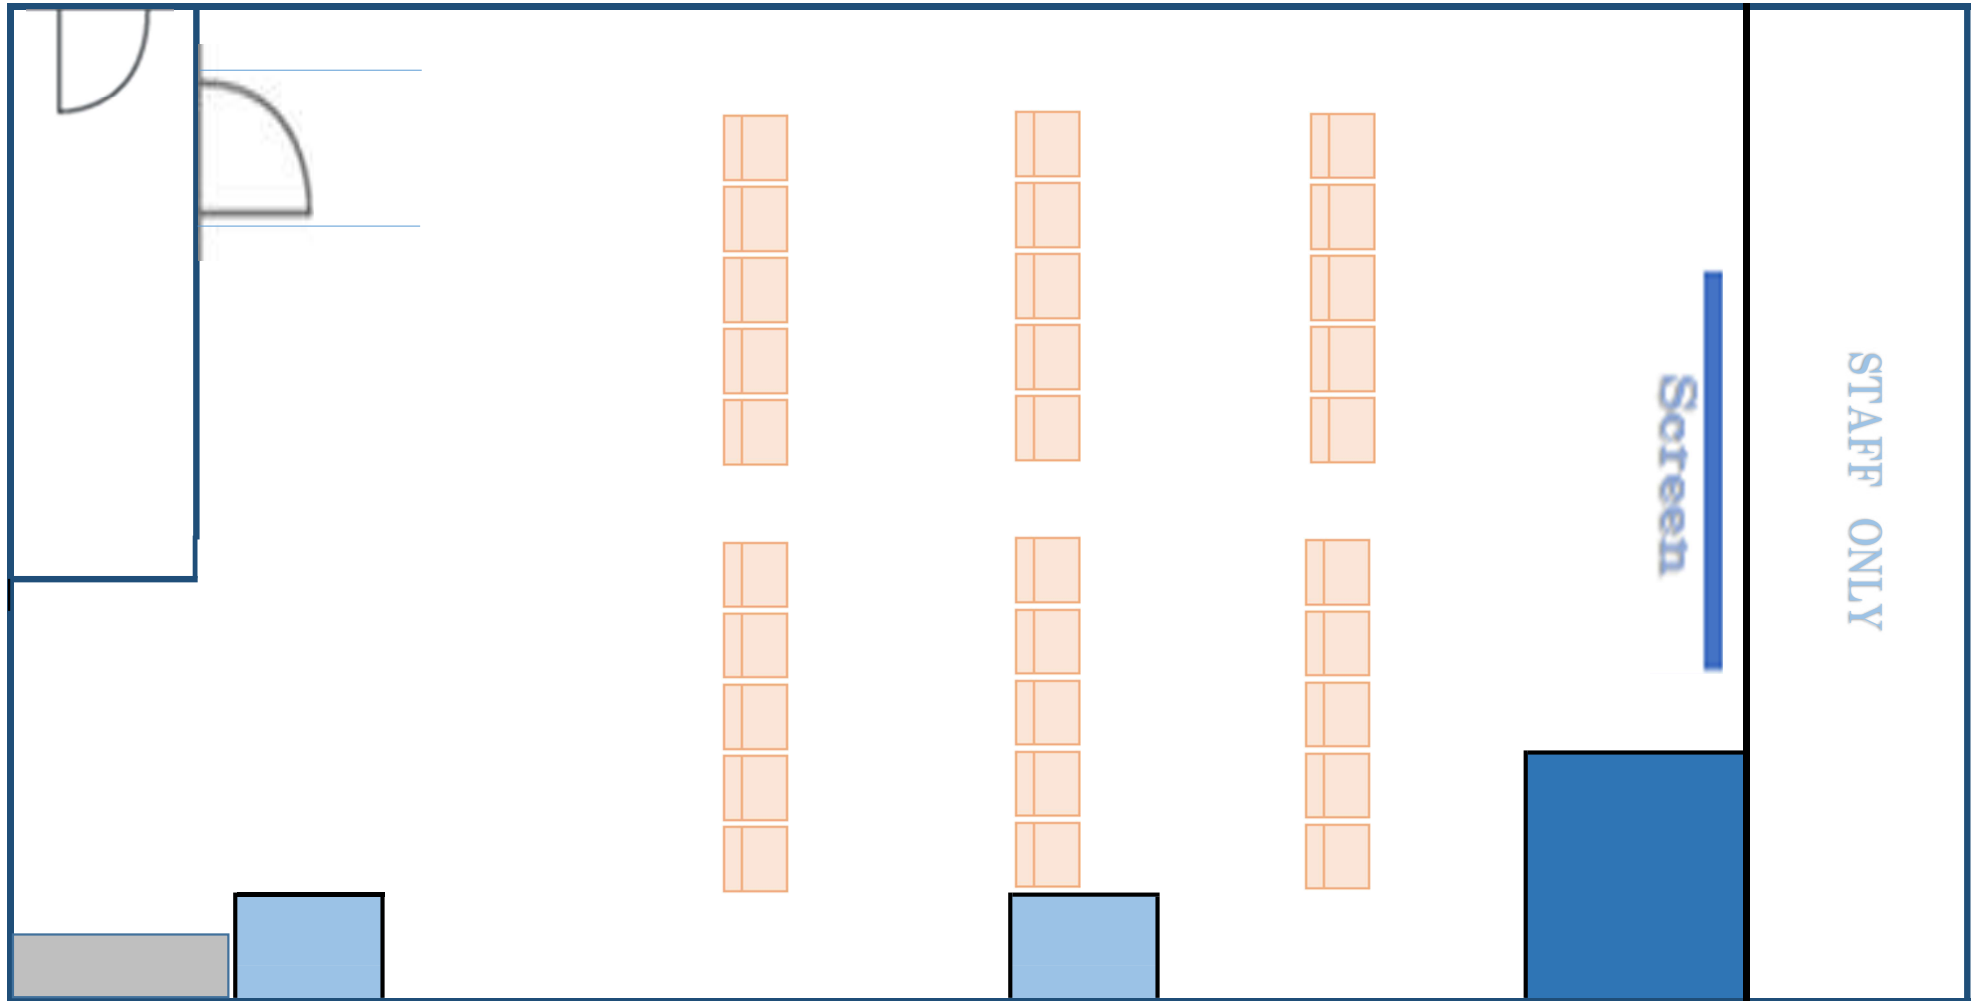

# HALL C

80m<sup>2</sup> (12.3m × 6.5m)

シアター 40 名

# HALL C

80m<sup>2</sup> (12.3m × 6.5m)

シアター

35

名

# HALL C

80㎡ (12.3m × 6.5m)

シアター 30 名

# HALL C

80㎡ (12.3m × 6.5m)

シアター

20

名