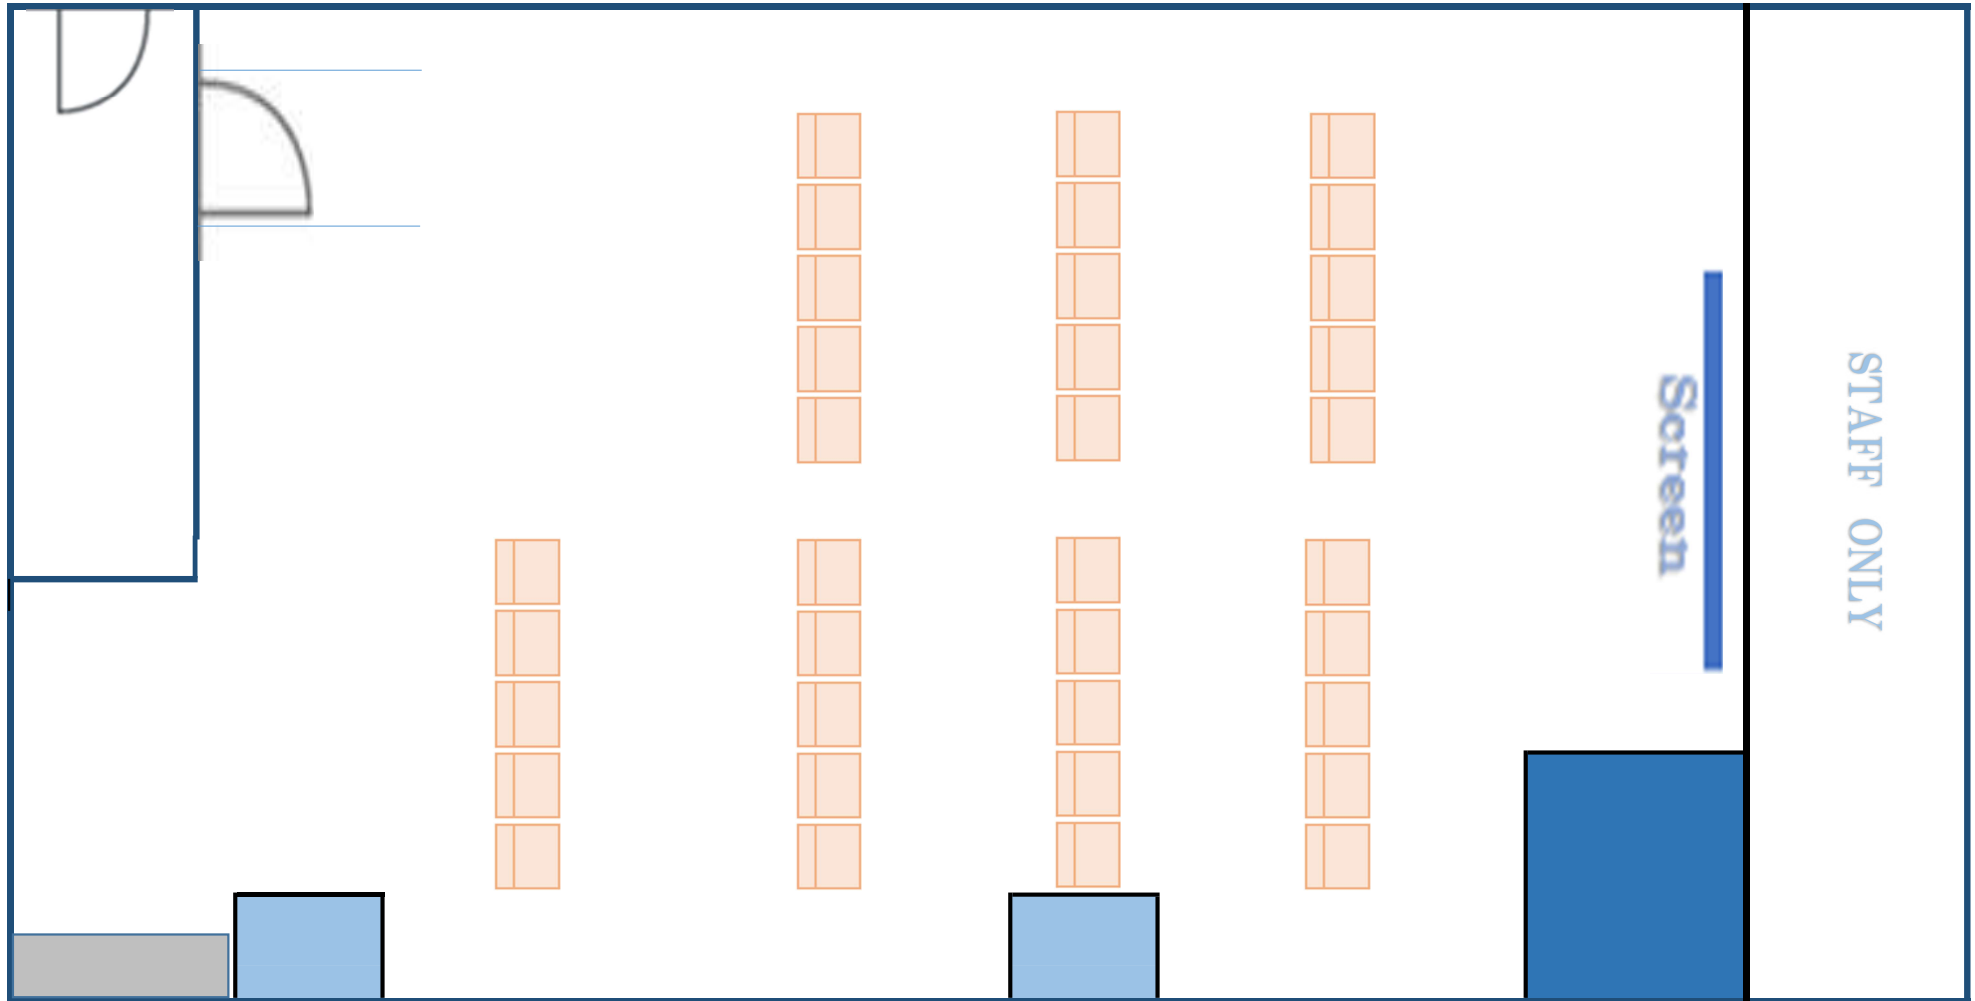

# HALL C

80㎡ (12.3m × 6.5m)

シアター

45

名

# HALL C

80m<sup>2</sup> (12.3m × 6.5m)

シアター 40 名

# HALL C

80m<sup>2</sup> (12.3m × 6.5m)

シアター

35

名

# HALL C

80㎡ (12.3m × 6.5m)

シアター 30 名