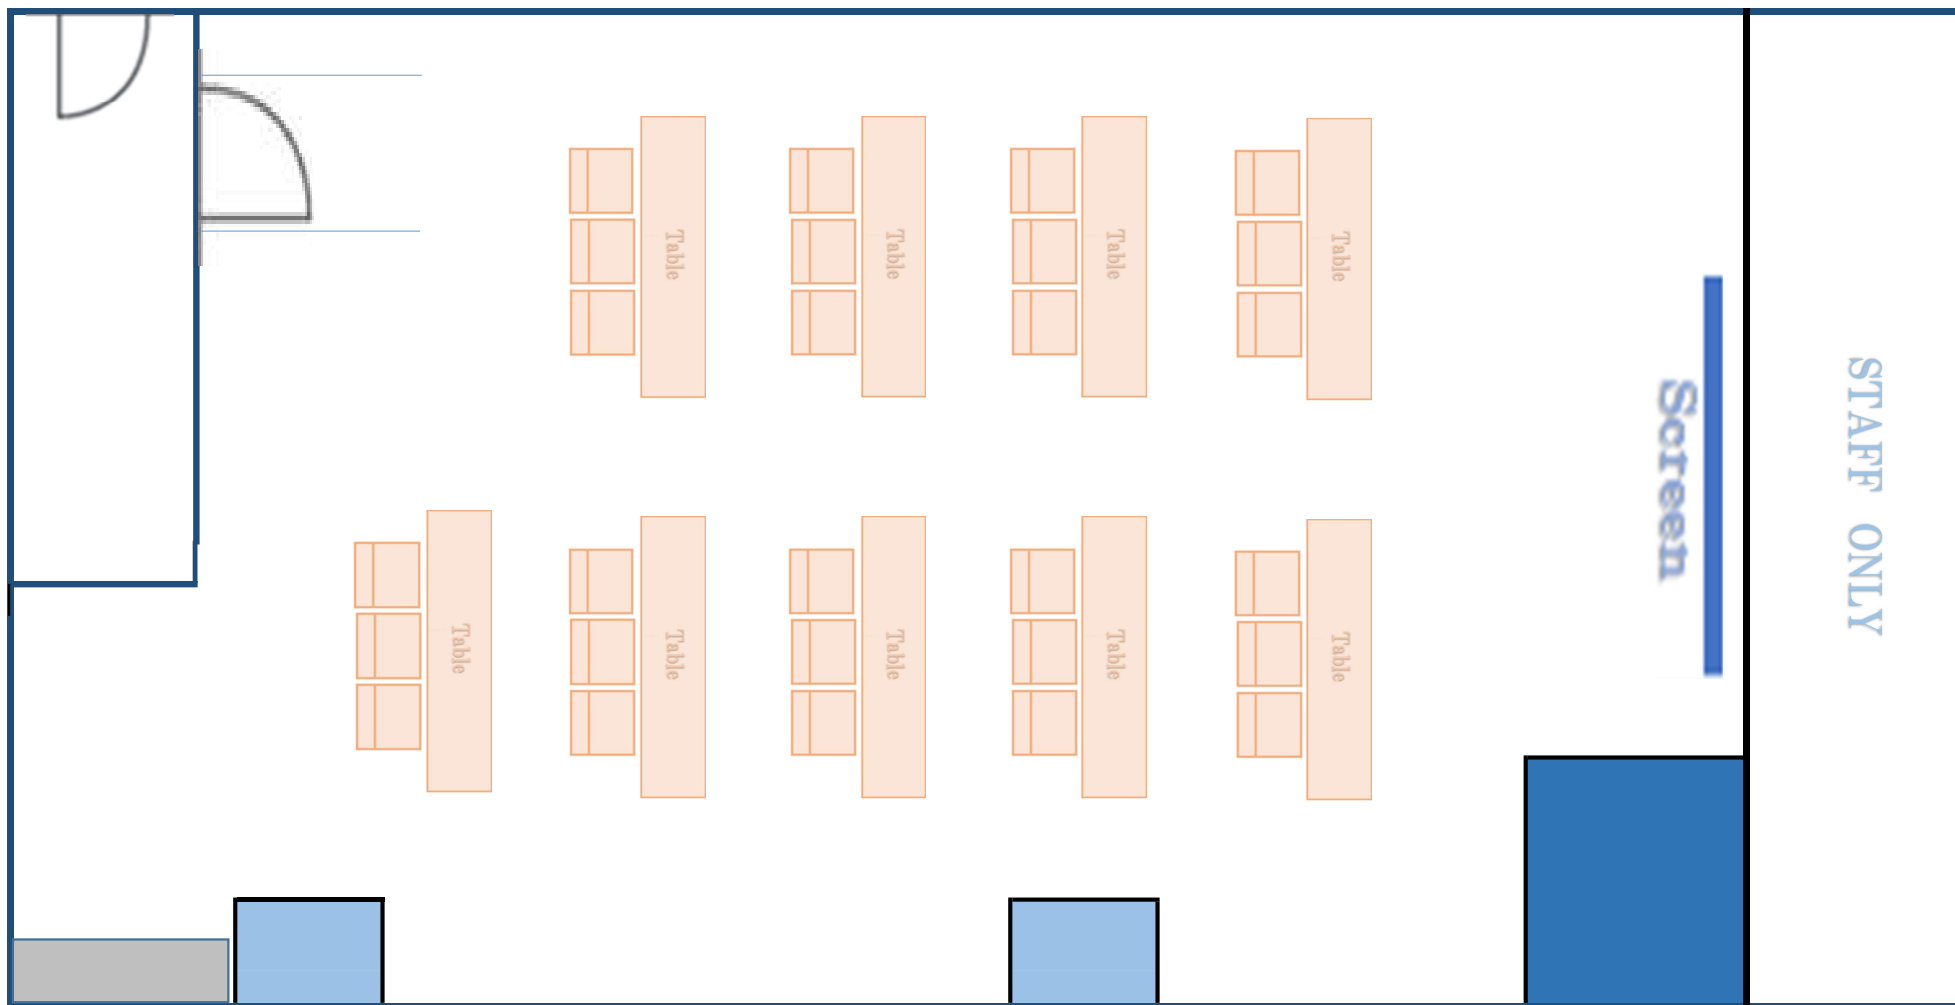

# HALL C

80m<sup>2</sup> (12.3m × 6.5m)

13テーブル × 3名掛け

スクール

39

名

# HALL C

80㎡ (12.3m × 6.5m)

11テーブル × 3名掛け

スクール

33

名

# HALL C

80m<sup>2</sup> (12.3m × 6.5m)

9テーブル×3名掛け

スクール 27 名

# HALL C

80m<sup>2</sup> (12.3m × 6.5m)

7テーブル×3名掛け

スクール 21 名