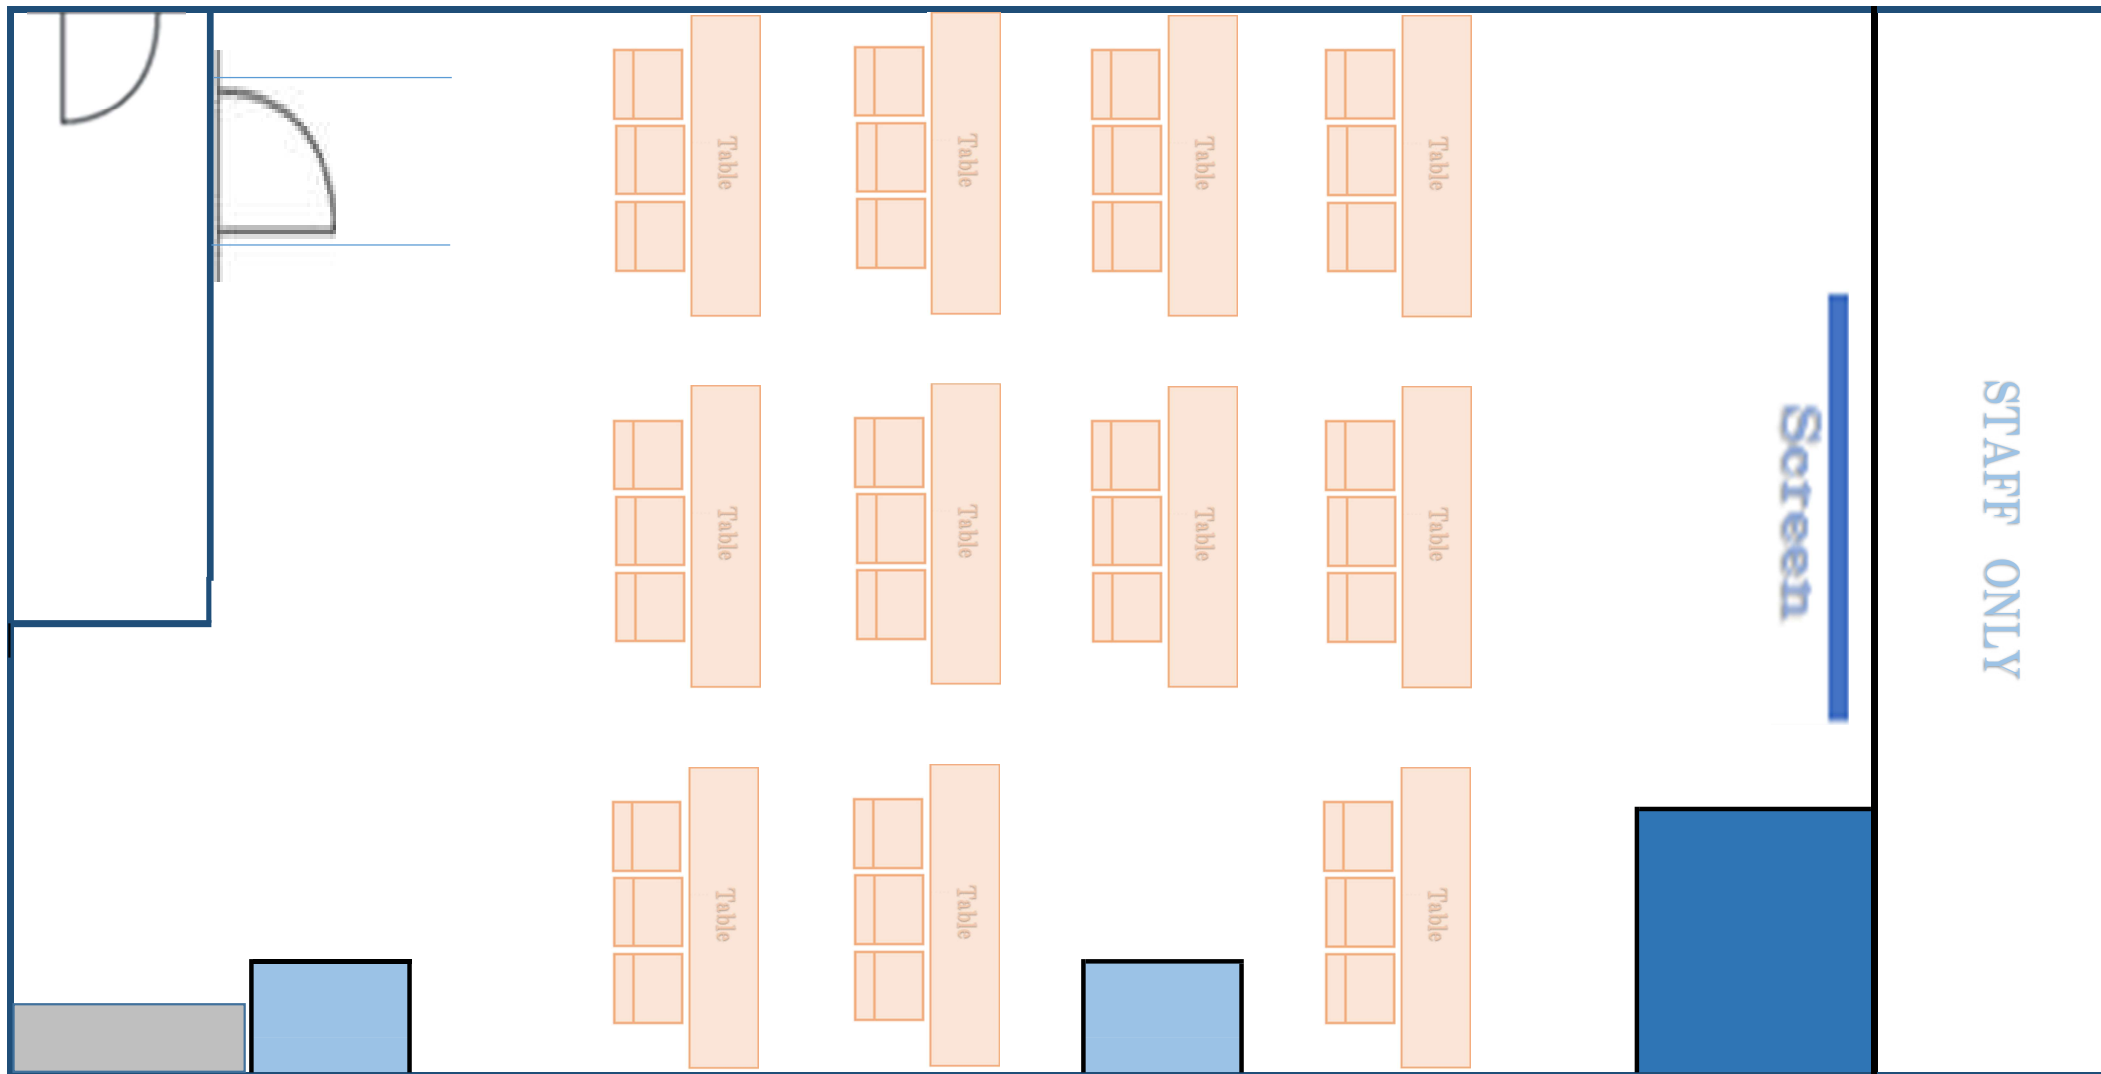

# HALL C

80m<sup>2</sup> (12.3m × 6.5m)

13テーブル × 3名掛け

スクール

39

名

# HALL C

80㎡ (12.3m × 6.5m)

11テーブル × 3名掛け

スクール

33

名

# HALL C

80m<sup>2</sup> (12.3m × 6.5m)

9テーブル×3名掛け

スクール 27 名

# HALL C

80m<sup>2</sup> (12.3m × 6.5m)

7テーブル×3名掛け

スクール 21 名