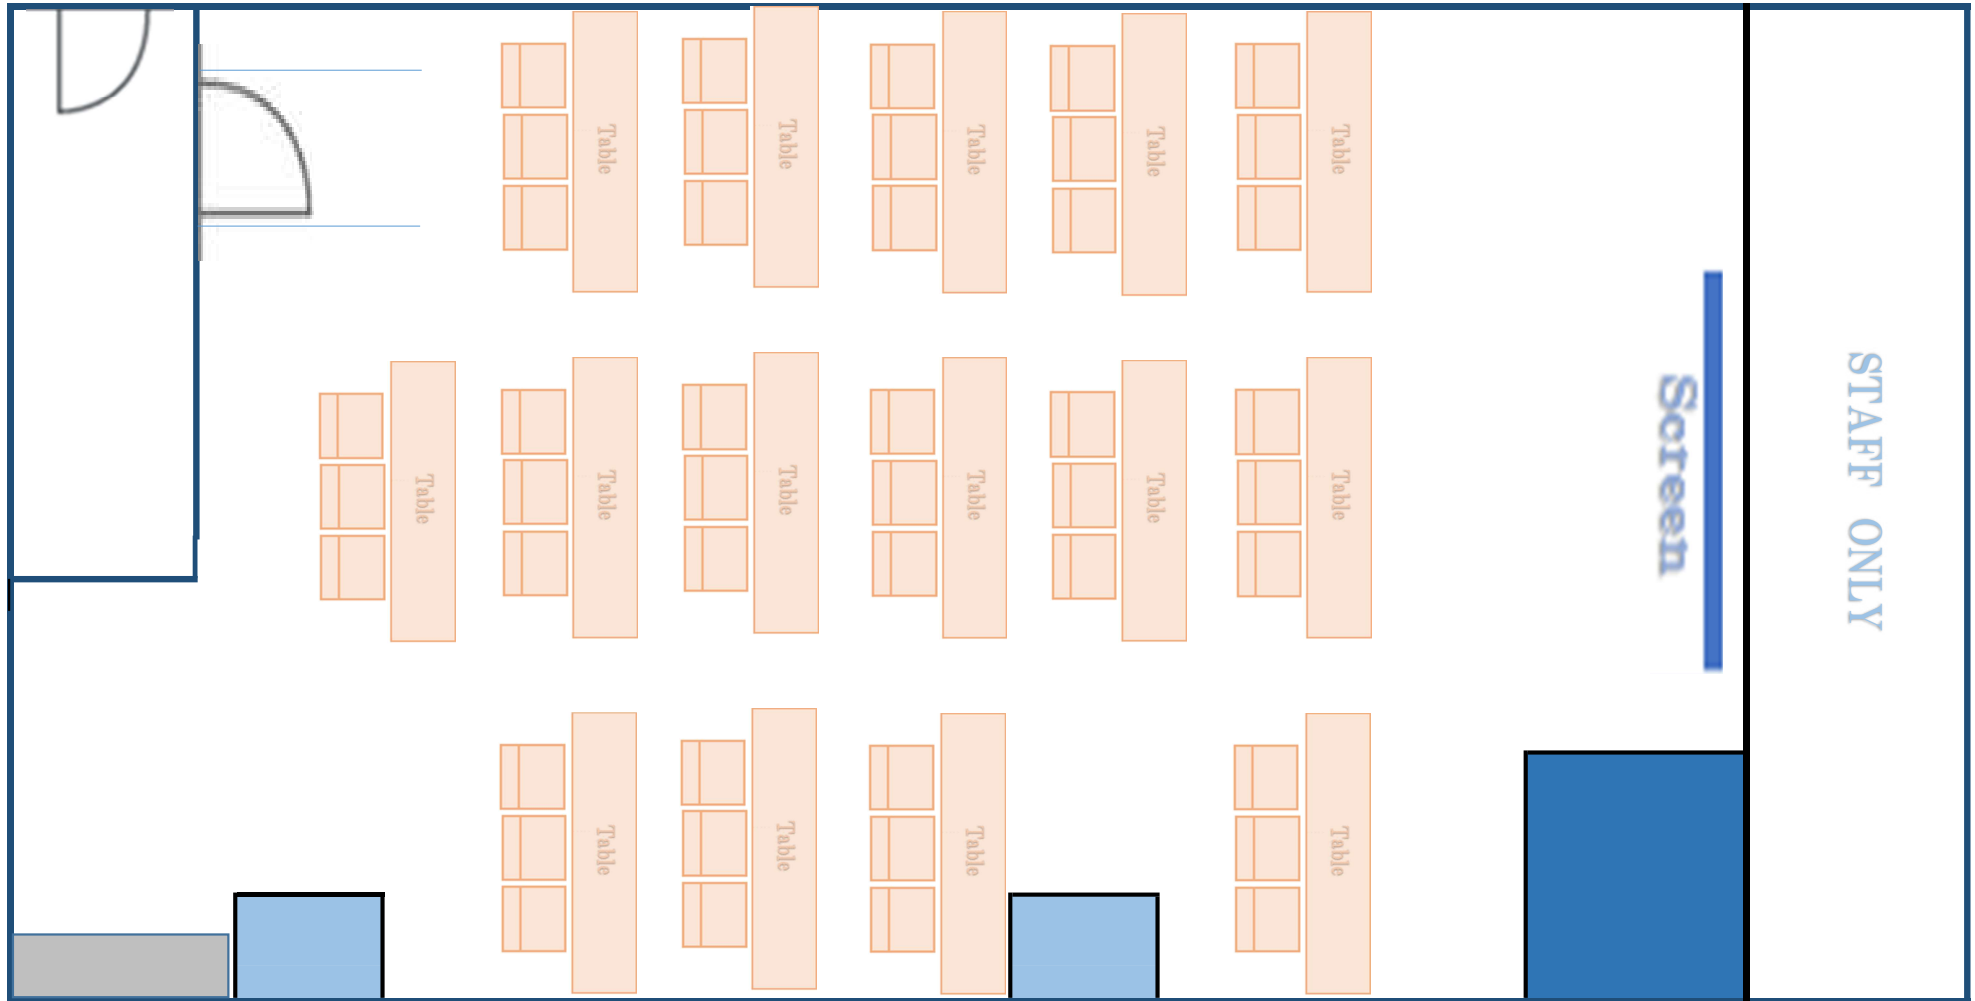

# HALL C

80㎡ (12.3m × 6.5m)

15テーブル × 3名掛け

スクール 45 名

# HALL C

80m<sup>2</sup> (12.3m × 6.5m)

13テーブル × 3名掛け

スクール

39

名

# HALL C

80㎡ (12.3m × 6.5m)

11テーブル × 3名掛け

スクール

33

名

# HALL C

80m<sup>2</sup> (12.3m × 6.5m)

5テーブル×3名掛け

スクール

15

名