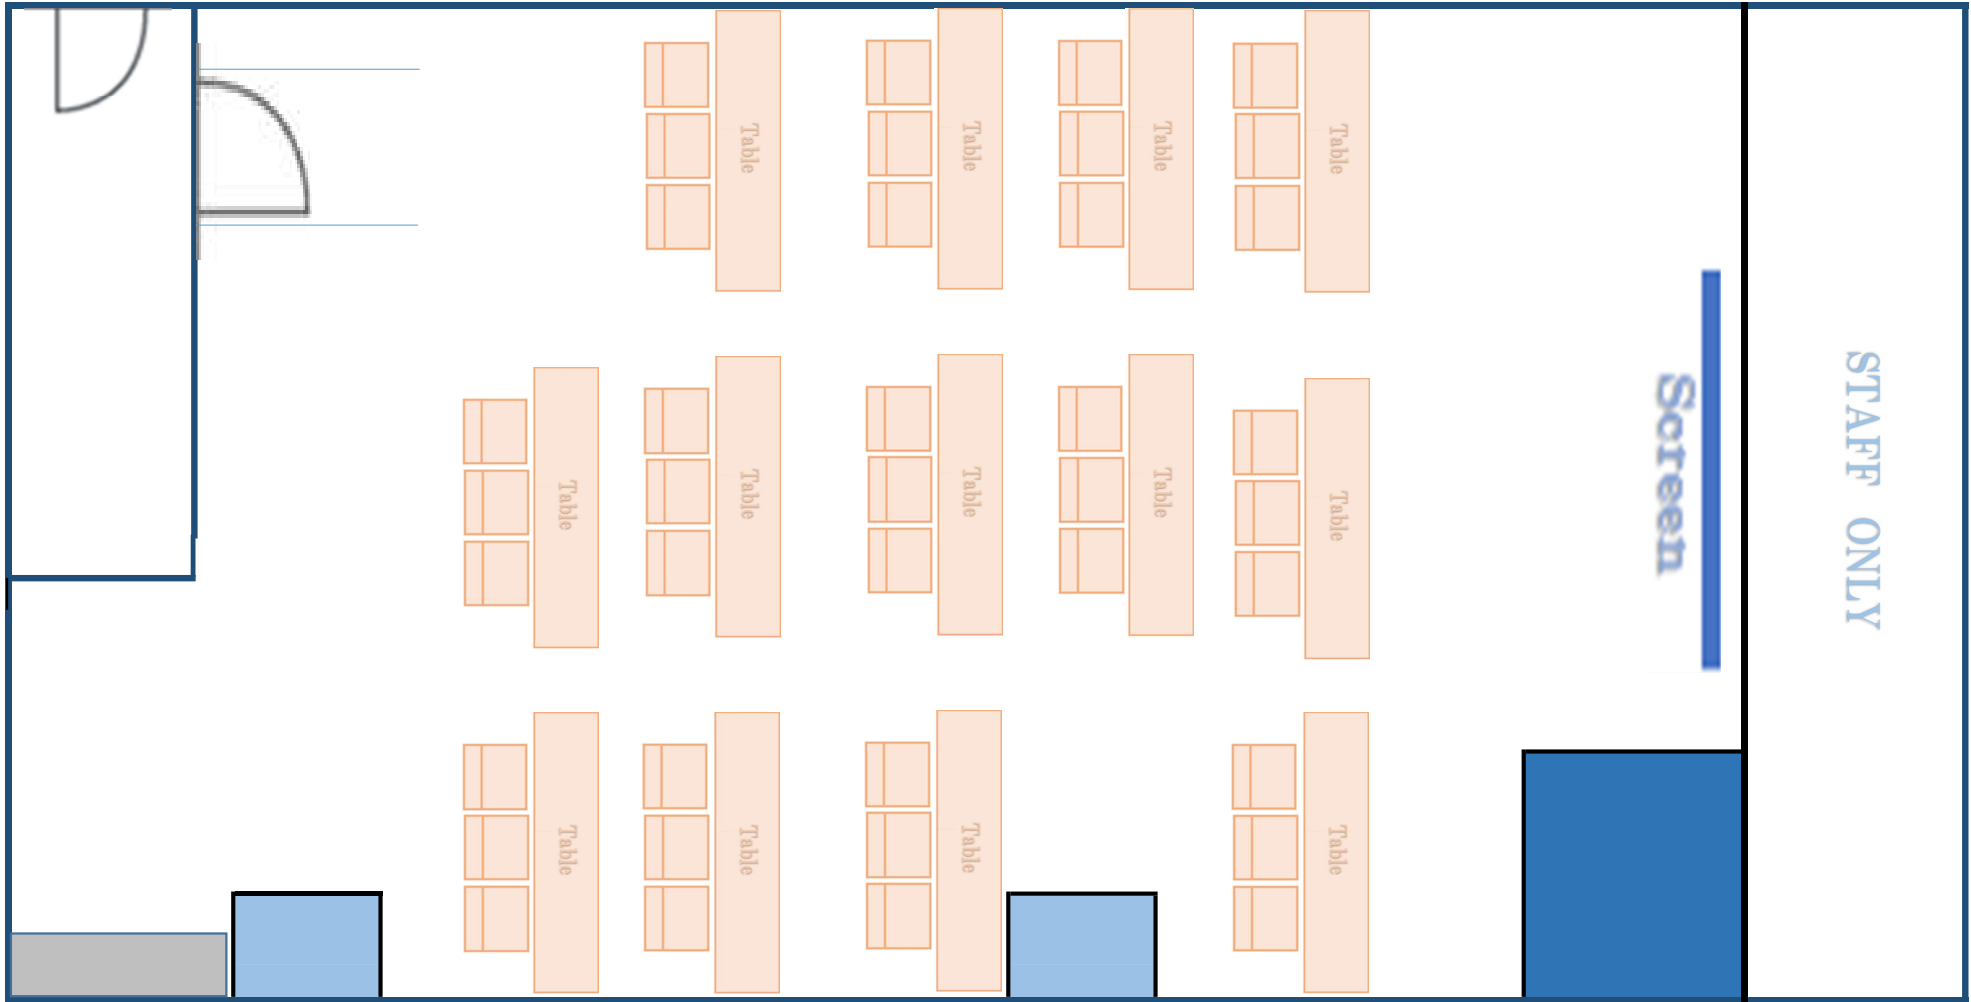

# HALL C

80㎡ (12.3m × 6.5m)

15テーブル × 3名掛け

スクール 45 名

# HALL C

80m<sup>2</sup> (12.3m × 6.5m)

13テーブル × 3名掛け

スクール

39

名

# HALL C

80㎡ (12.3m × 6.5m)

11テーブル × 3名掛け

スクール

33

名

# HALL C

80m<sup>2</sup> (12.3m × 6.5m)

9テーブル×3名掛け

スクール 27 名