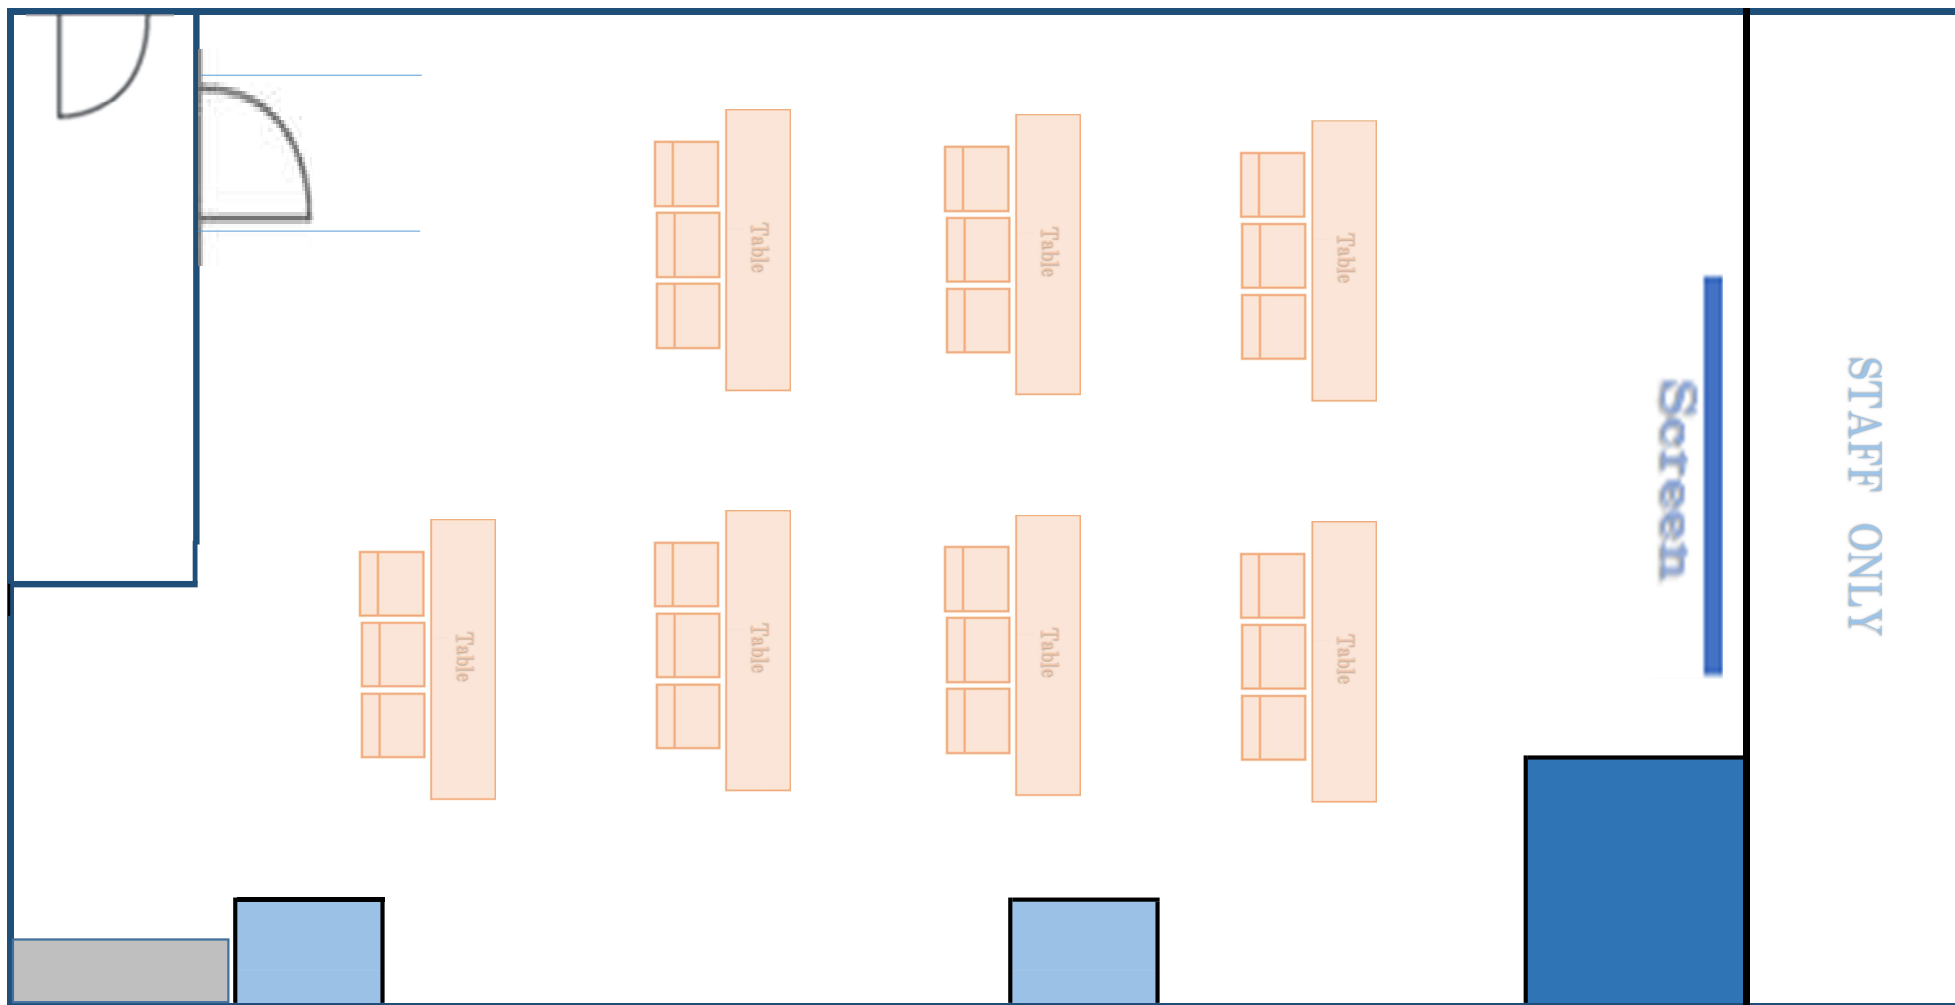

# HALL C

80㎡ (12.3m × 6.5m)

11テーブル × 3名掛け

スクール

33

名

# HALL C

80m<sup>2</sup> (12.3m × 6.5m)

9テーブル×3名掛け

スクール 27 名

# HALL C

80m<sup>2</sup> (12.3m × 6.5m)

7テーブル×3名掛け

スクール 21 名

# HALL C

80m<sup>2</sup> (12.3m × 6.5m)

5テーブル×3名掛け

スクール

15

名