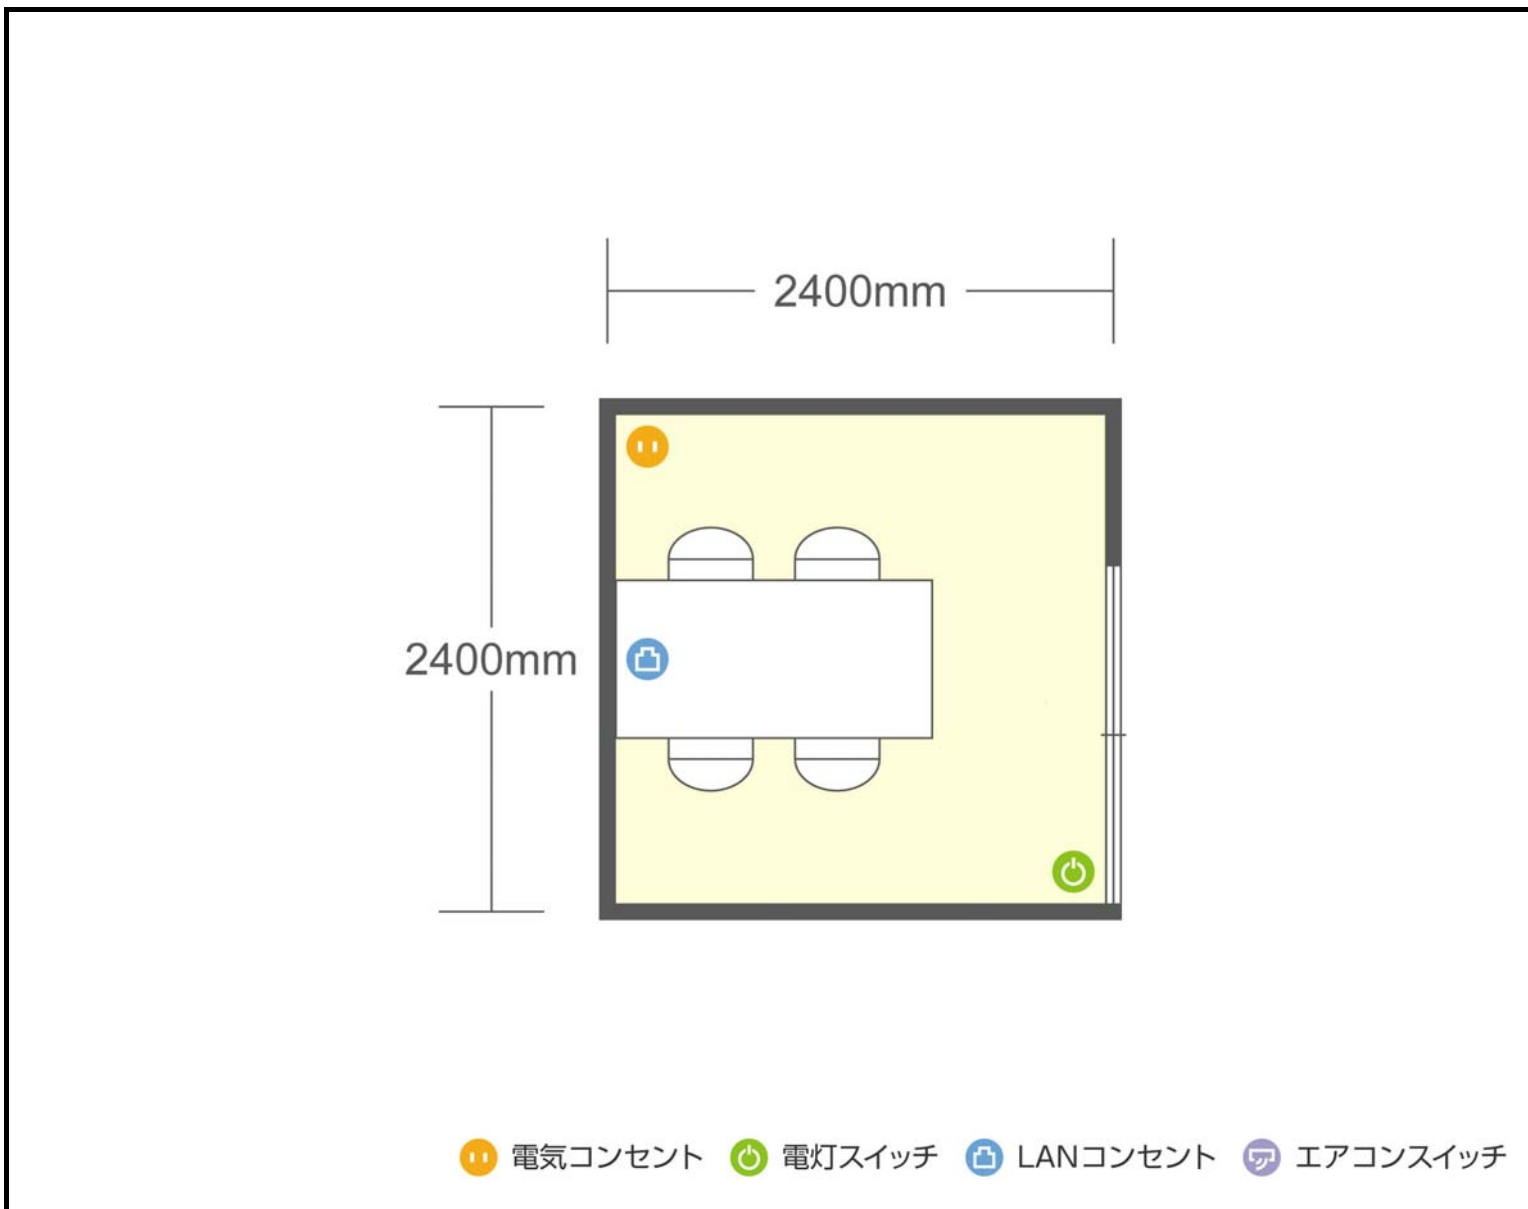

13階 第8会議室 口の字

愛知県名古屋市西区名駅二丁目27-8 名古屋プライムセントラルタワー 13階

●利用人数 (最大利用人数)

スクール	0名
口の字	4名

●施設情報

面積	5.8㎡ (1.75坪)
天井高	2800mm
ドア開口部	850mm×2050mm
エレベータ	10台・定員24名