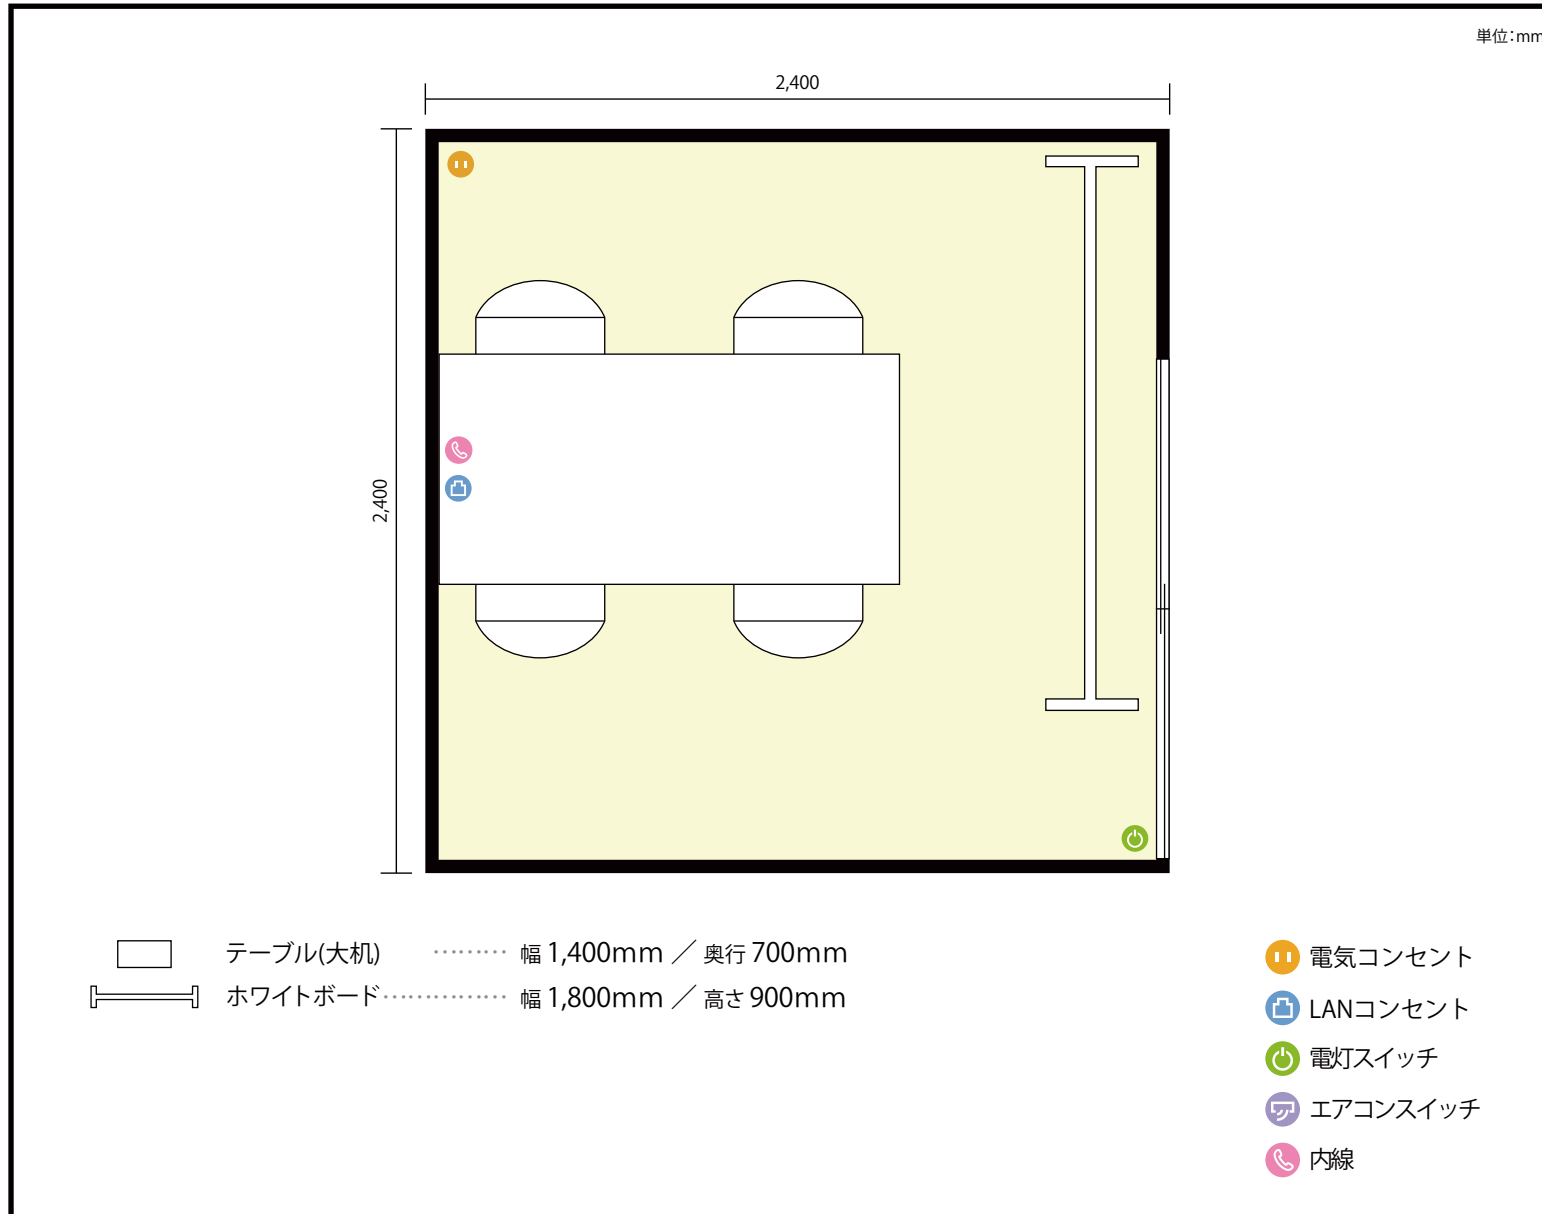

13階 第8会議室 / 口の字

〒451-0045 愛知県名古屋市西区名駅2-27-8 名古屋プライムセントラルタワー 13階

利用人数 最大利用人数 (※講師席を除く)

口の字 4名

施設情報

面積 5.8 m² (1.75 坪)

天井高 2,800mm

ドア開口部 横 850mm
縦 2,050mm