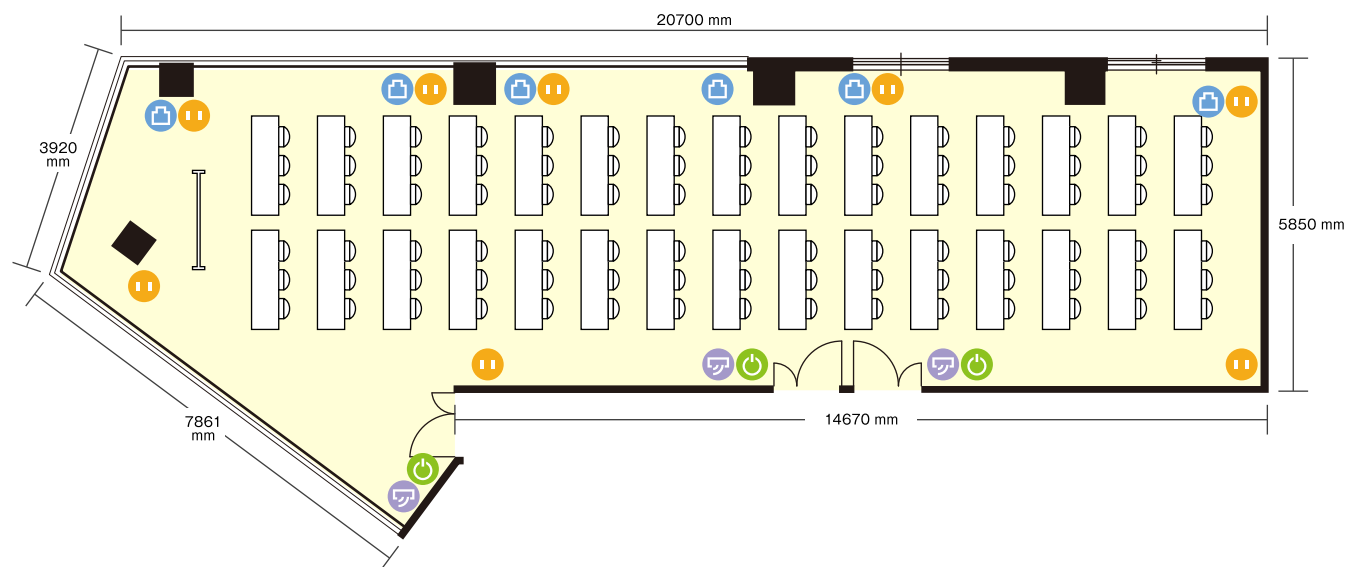

## 施設情報

面積 132.2㎡

天井高 2700mm

ドア開口部 横 1120mm  
縦 2200mm

窓 3面 2箇所

ホワイトボードサイズ … 1800 mm

机サイズ … 横 1800 mm / 縦 450 mm

- 電気コンセント
- 電灯スイッチ
- LANコンセント
- エアコンスイッチ