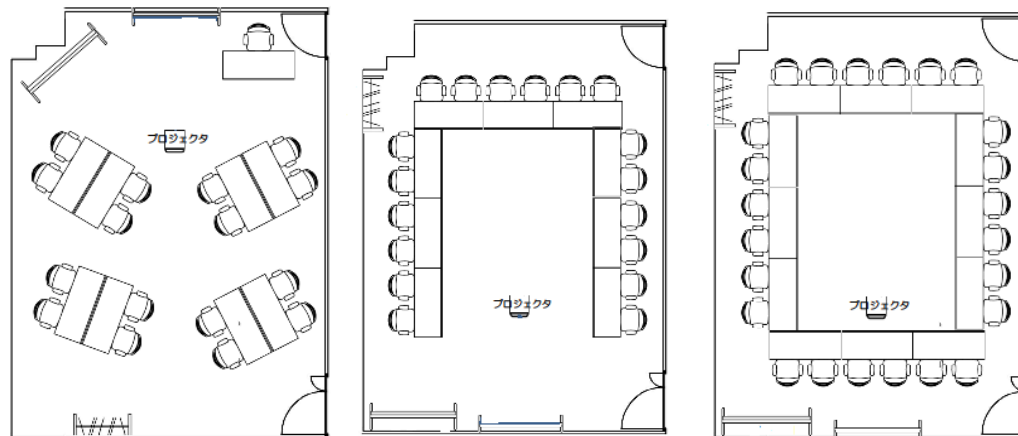

中会議室 3

広さ：62㎡

収容可能人数：22名

部屋No.③

① ② …LANポート

【レイアウト例】

【常設備品】

ホワイトボード（移動式）	1	スクリーン	1
ホワイトボード用マジック	6	延長コード	2
マグネット（棒）	2	LANケーブル	1
マグネット（丸）	10		

※備品の追加を承ります。（一部有料）

中会議室 3

広さ：62㎡

収容可能人数：22名

部屋No.④

【レイアウト例】

【常設備品】

ホワイトボード（移動式）	1	スクリーン	1
ホワイトボード用マジック	6	延長コード	2
マグネット（棒）	2	LANケーブル	1
マグネット（丸）	10		