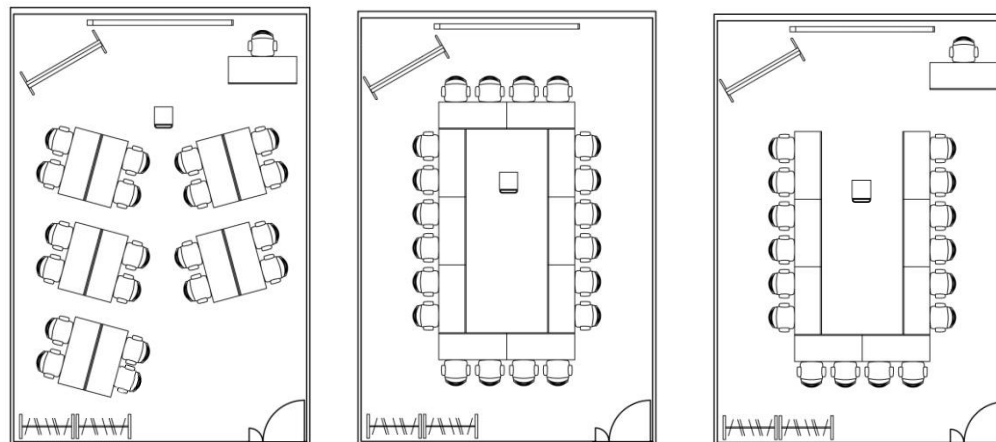

中会議室 3

広さ：62㎡

収容可能人数：22名

部屋No.③

① ② …LANポート

【レイアウト例】

【常設備品】

ホワイトボード（移動式）	1	スクリーン	1
ホワイトボード用マジック	6	延長コード	2
マグネット（棒）	2	LANケーブル	1
マグネット（丸）	10		

※備品の追加を承ります。（一部有料）

中会議室 3

広さ：62㎡

収容可能人数：22名

部屋No.④

【レイアウト例】

【常設備品】

ホワイトボード（移動式）	1	スクリーン	1
ホワイトボード用マジック	6	延長コード	2
マグネット（棒）	2	LANケーブル	1
マグネット（丸）	10		