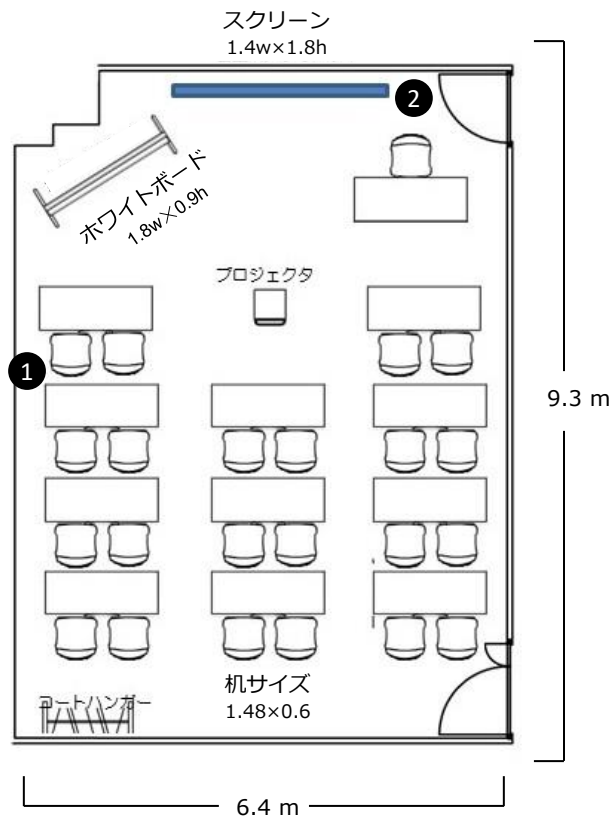

中会議室 3

広さ：62㎡

収容可能人数：22名

部屋No.③

① ② …LANポート

【レイアウト例】

【常設備品】

ホワイトボード（移動式）	1	スクリーン	1
ホワイトボード用マジック	6	延長コード	2
マグネット（棒）	2	LANケーブル	1
マグネット（丸）	10		

※備品の追加を承ります。（一部有料）

中会議室 3

広さ：62㎡

収容可能人数：22名

部屋No.④

【レイアウト例】

【常設備品】

ホワイトボード（移動式）	1	スクリーン	1
ホワイトボード用マジック	6	延長コード	2
マグネット（棒）	2	LANケーブル	1
マグネット（丸）	10		