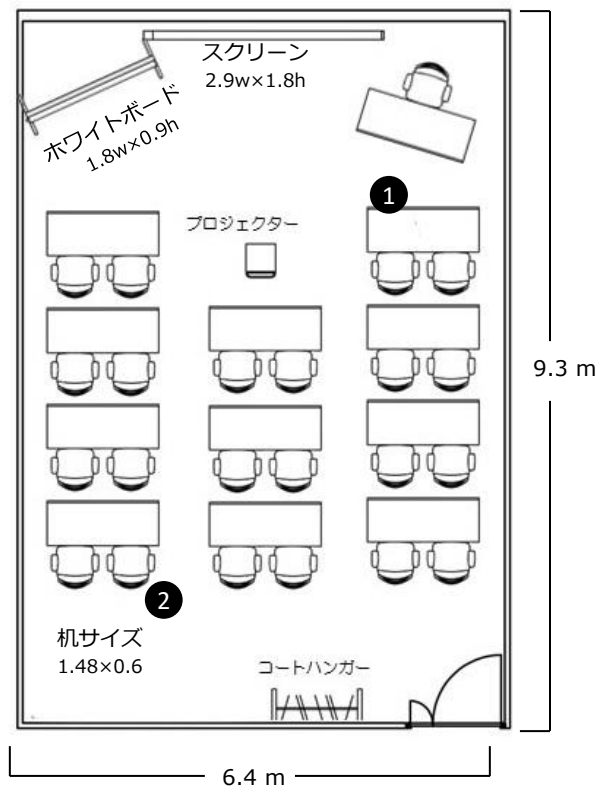

中会議室 3

広さ：62㎡

収容可能人数：22名

部屋No.③

① ② …LANポート

【レイアウト例】

【常設備品】

ホワイトボード（移動式）	1	スクリーン	1
ホワイトボード用マジック	6	延長コード	2
マグネット（棒）	2	LANケーブル	1
マグネット（丸）	10		

※備品の追加を承ります。（一部有料）

中会議室 3

広さ：62㎡

収容可能人数：22名

部屋No.④

【レイアウト例】

【常設備品】

ホワイトボード（移動式）	1	スクリーン	1
ホワイトボード用マジック	6	延長コード	2
マグネット（棒）	2	LANケーブル	1
マグネット（丸）	10		