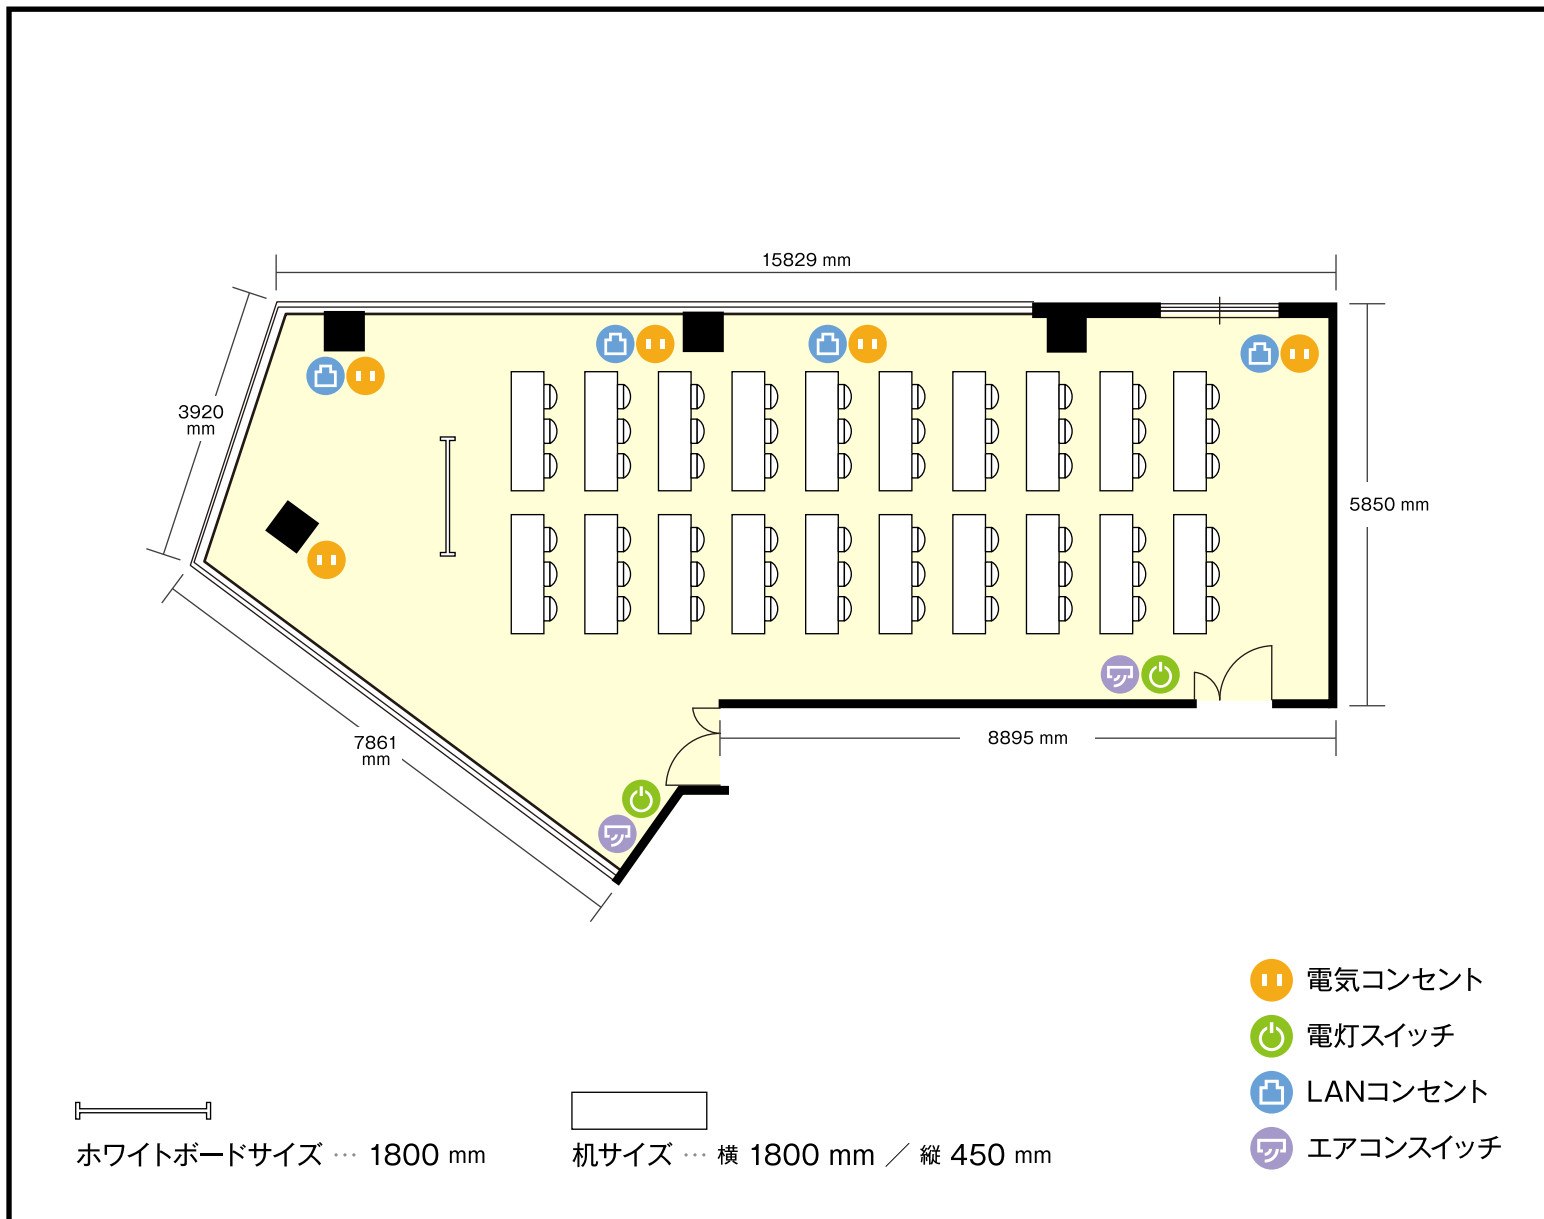

タイムオフィス名古屋駅前店

4階 Time DE / スクール

〒450-0002 愛知県名古屋市中村区名駅2-41-10 アストラレー名駅4F

利用人数 (最大利用人数)

スクール 60名

施設情報

面積 104.2 ㎡

天井高 2700 mm

ドア開口部 横 1120 mm

縦 2200 mm

窓 3面 1箇所