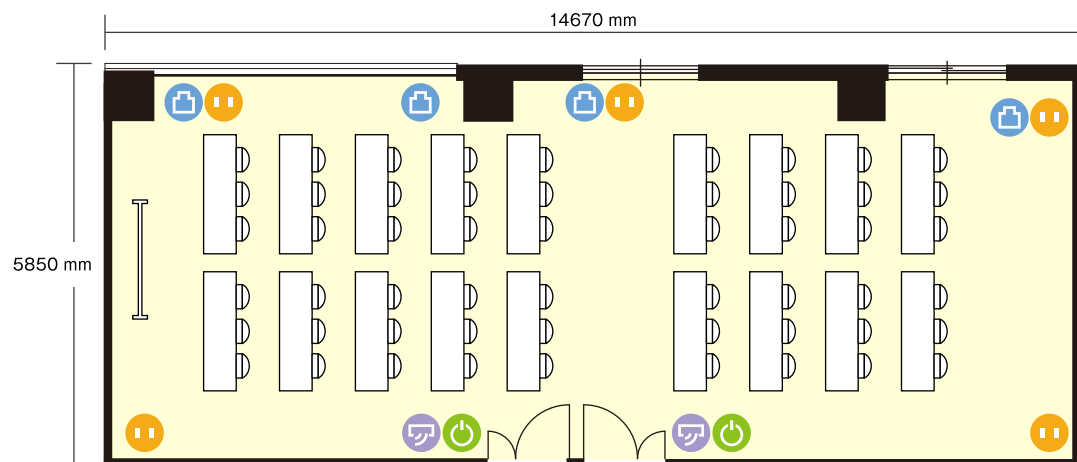

タイムオフィス名古屋駅前店

3階 Time BC / スクール

〒450-0002 愛知県名古屋市中村区名駅2-41-10 アストラレー名駅3F

ホワイトボードサイズ … 1800 mm

机サイズ … 横 1800 mm / 縦 450 mm

- 電気コンセント
- 電灯スイッチ
- LANコンセント
- エアコンスイッチ

利用人数 (最大利用人数)

スクール 54 名

施設情報

面積 86.9 ㎡

天井高 2700 mm

ドア開口部 横 1120 mm
縦 2200 mm

窓 3 箇所