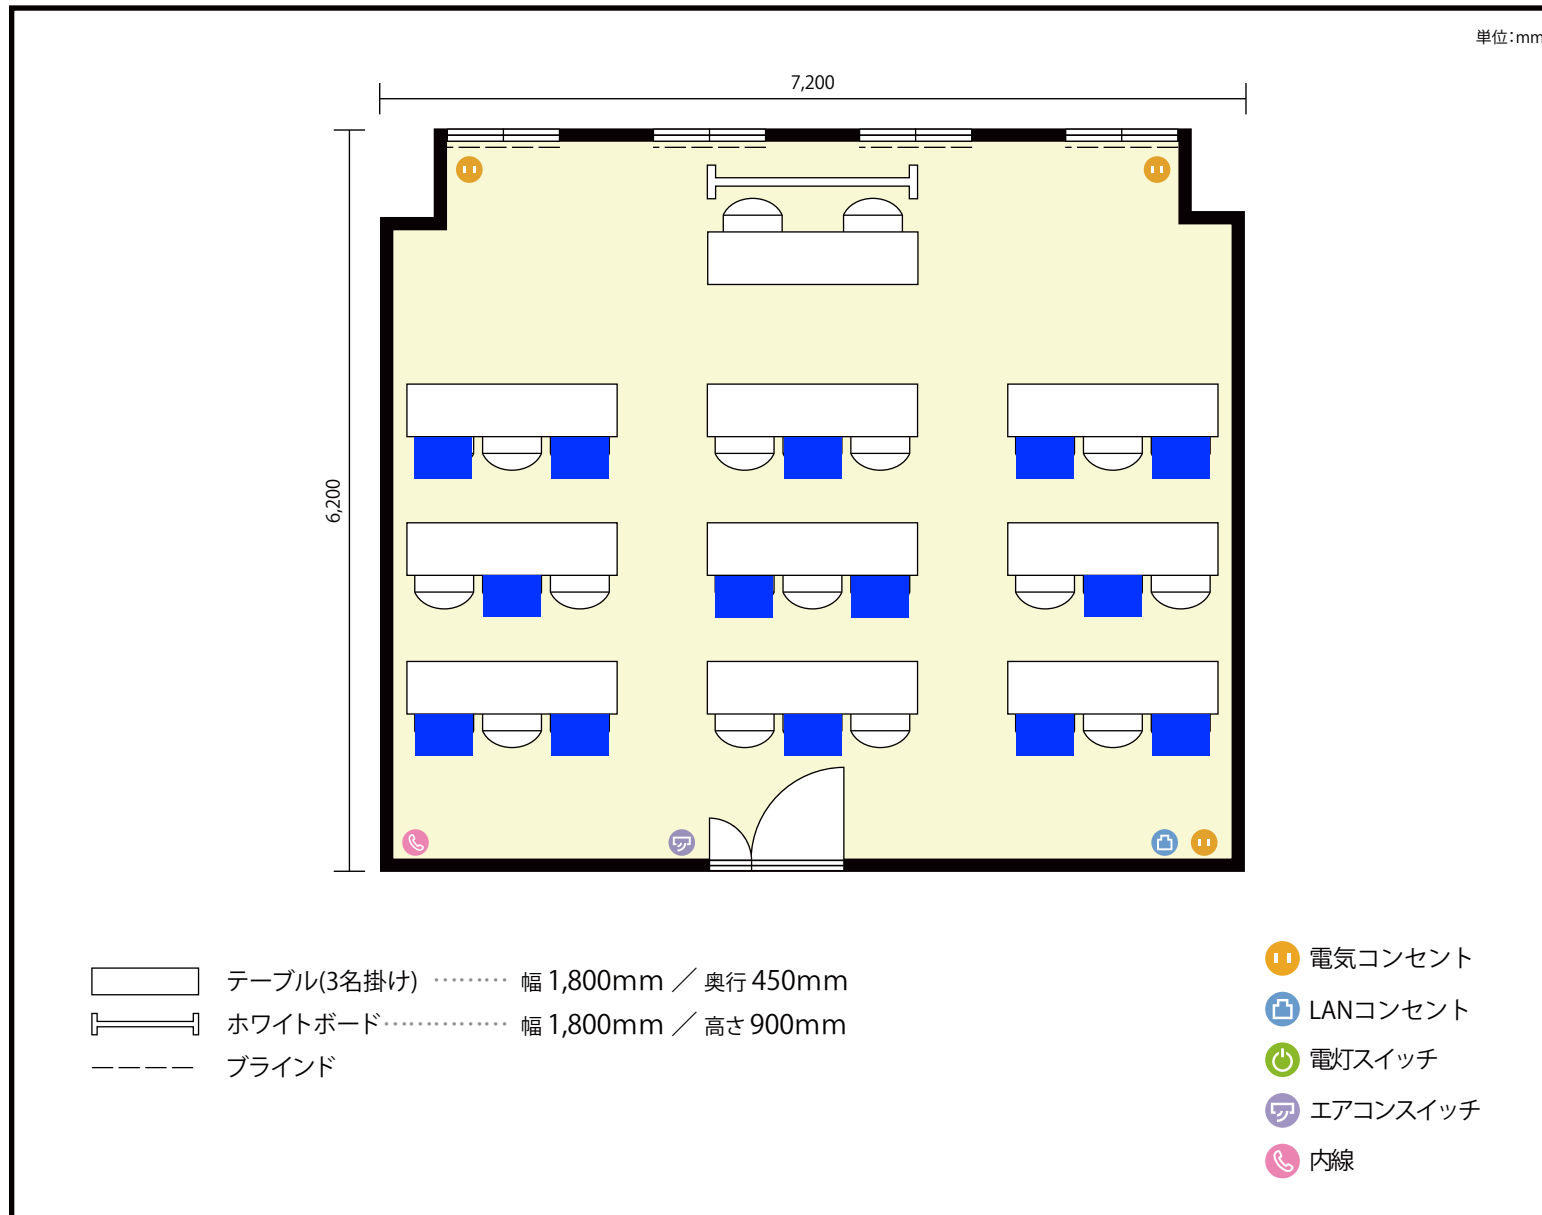

13階 第7会議室 / スクール

〒451-0045 愛知県名古屋市西区名駅2-27-8 名古屋プライムセントラルタワー 13階

利用人数 最大利用人数 (※講師席を除く)

スクール 27名

施設情報

面積 48.7 m² (14.73 坪)

天井高 2,800mm

ドア開口部 横 850mm
縦 2,700mm

備考

13階 第7会議室 / スクール

〒451-0045 愛知県名古屋市西区名駅2-27-8 名古屋プライムセントラルタワー 13階

利用人数 最大利用人数 (※講師席を除く)

ソーシャルディスタンス(5割)スクール14名

施設情報

面積 48.7 m² (14.73 坪)

天井高 2,800mm

ドア開口部 横 850mm
縦 2,700mm

備考

13階 第7会議室 / スクール

〒451-0045 愛知県名古屋市西区名駅2-27-8 名古屋プライムセントラルタワー 13階

利用人数 最大利用人数 (※講師席を除く)

ソーシャルディスタンス(3割)スクール9名

施設情報

面積 48.7 m² (14.73 坪)

天井高 2,800mm

ドア開口部 横 850mm
縦 2,700mm

備考