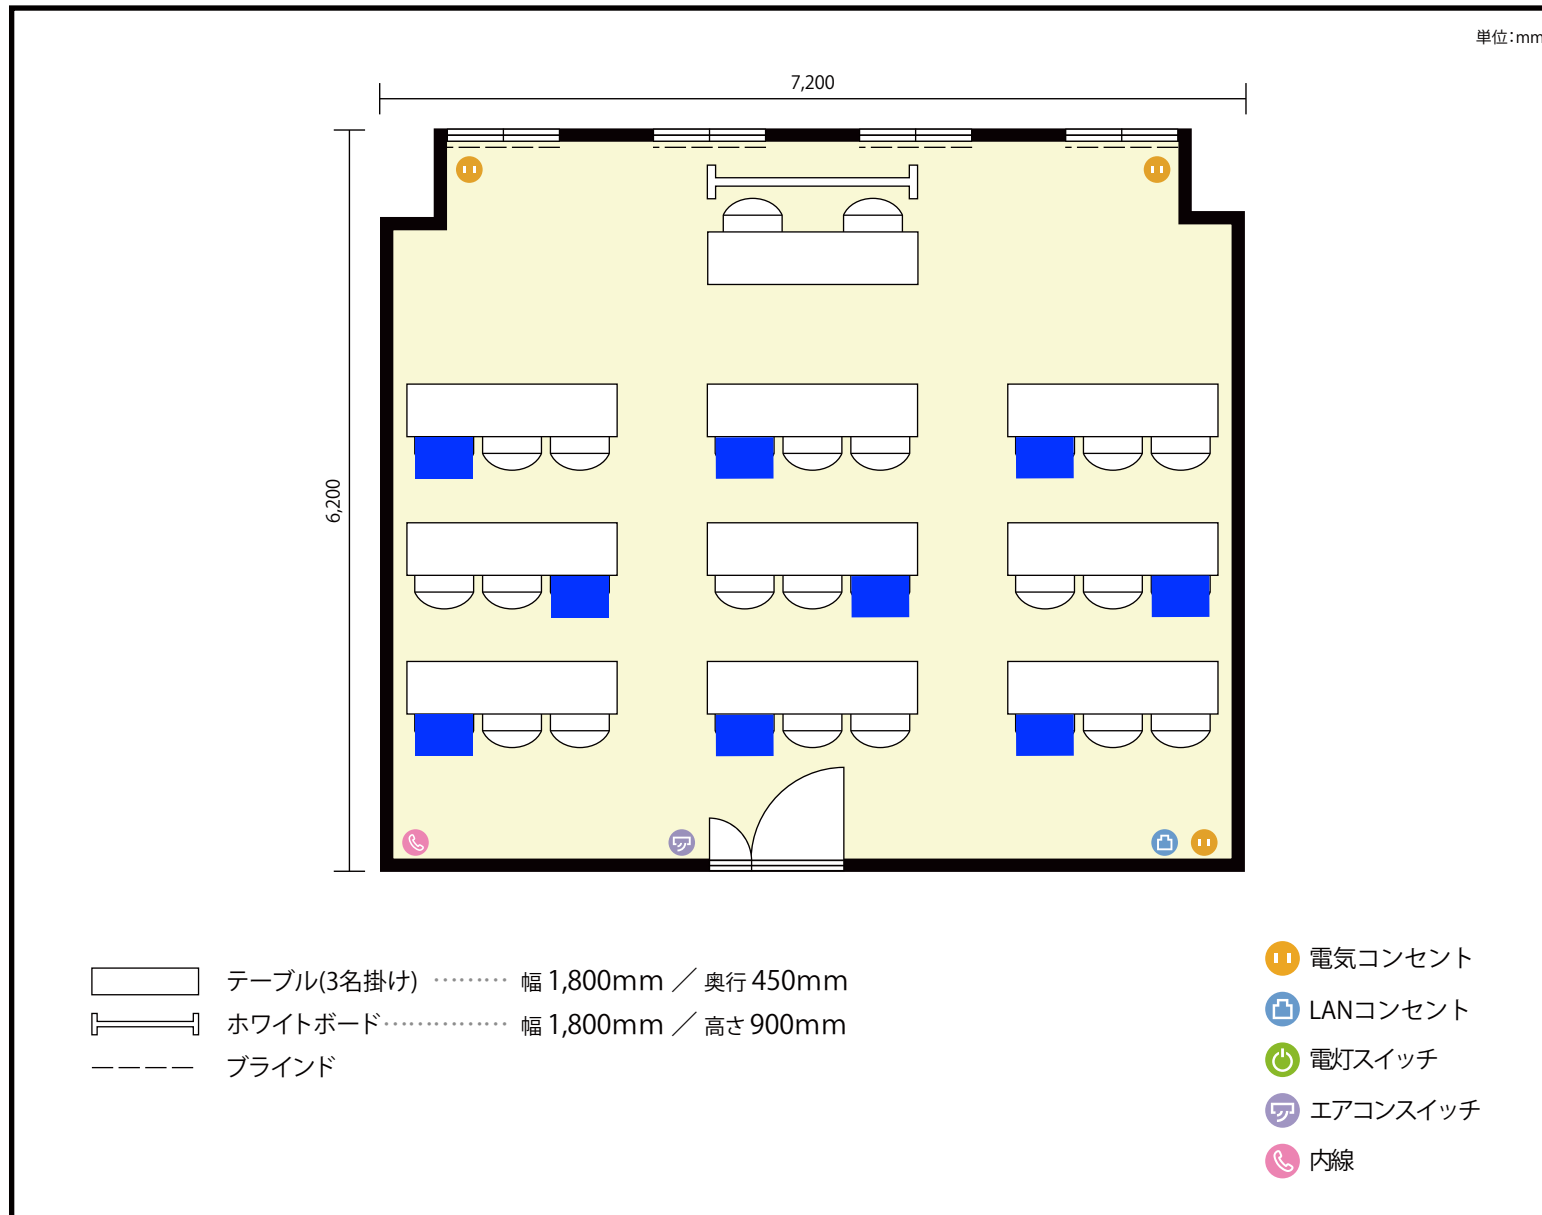

13階 第7会議室 / スクール

〒451-0045 愛知県名古屋市西区名駅2-27-8 名古屋プライムセントラルタワー 13階

利用人数 最大利用人数 (※講師席を除く)

スクール 27名

施設情報

面積 48.7 m² (14.73 坪)

天井高 2,800mm

ドア開口部 横 850mm
縦 2,700mm

備考

13階 第7会議室 / スクール

〒451-0045 愛知県名古屋市西区名駅2-27-8 名古屋プライムセントラルタワー 13階

利用人数 最大利用人数 (※講師席を除く)

ソーシャルディスタンス(5割)スクール14名

施設情報

面積 48.7 m² (14.73 坪)

天井高 2,800mm

ドア開口部 横 850mm
縦 2,700mm

備考

13階 第7会議室 / スクール

〒451-0045 愛知県名古屋市西区名駅2-27-8 名古屋プライムセントラルタワー 13階

利用人数 最大利用人数 (※講師席を除く)

ソーシャルディスタンス(3割)スクール9名

施設情報

面積 48.7 m² (14.73 坪)

天井高 2,800mm

ドア開口部 横 850mm
縦 2,700mm

備考