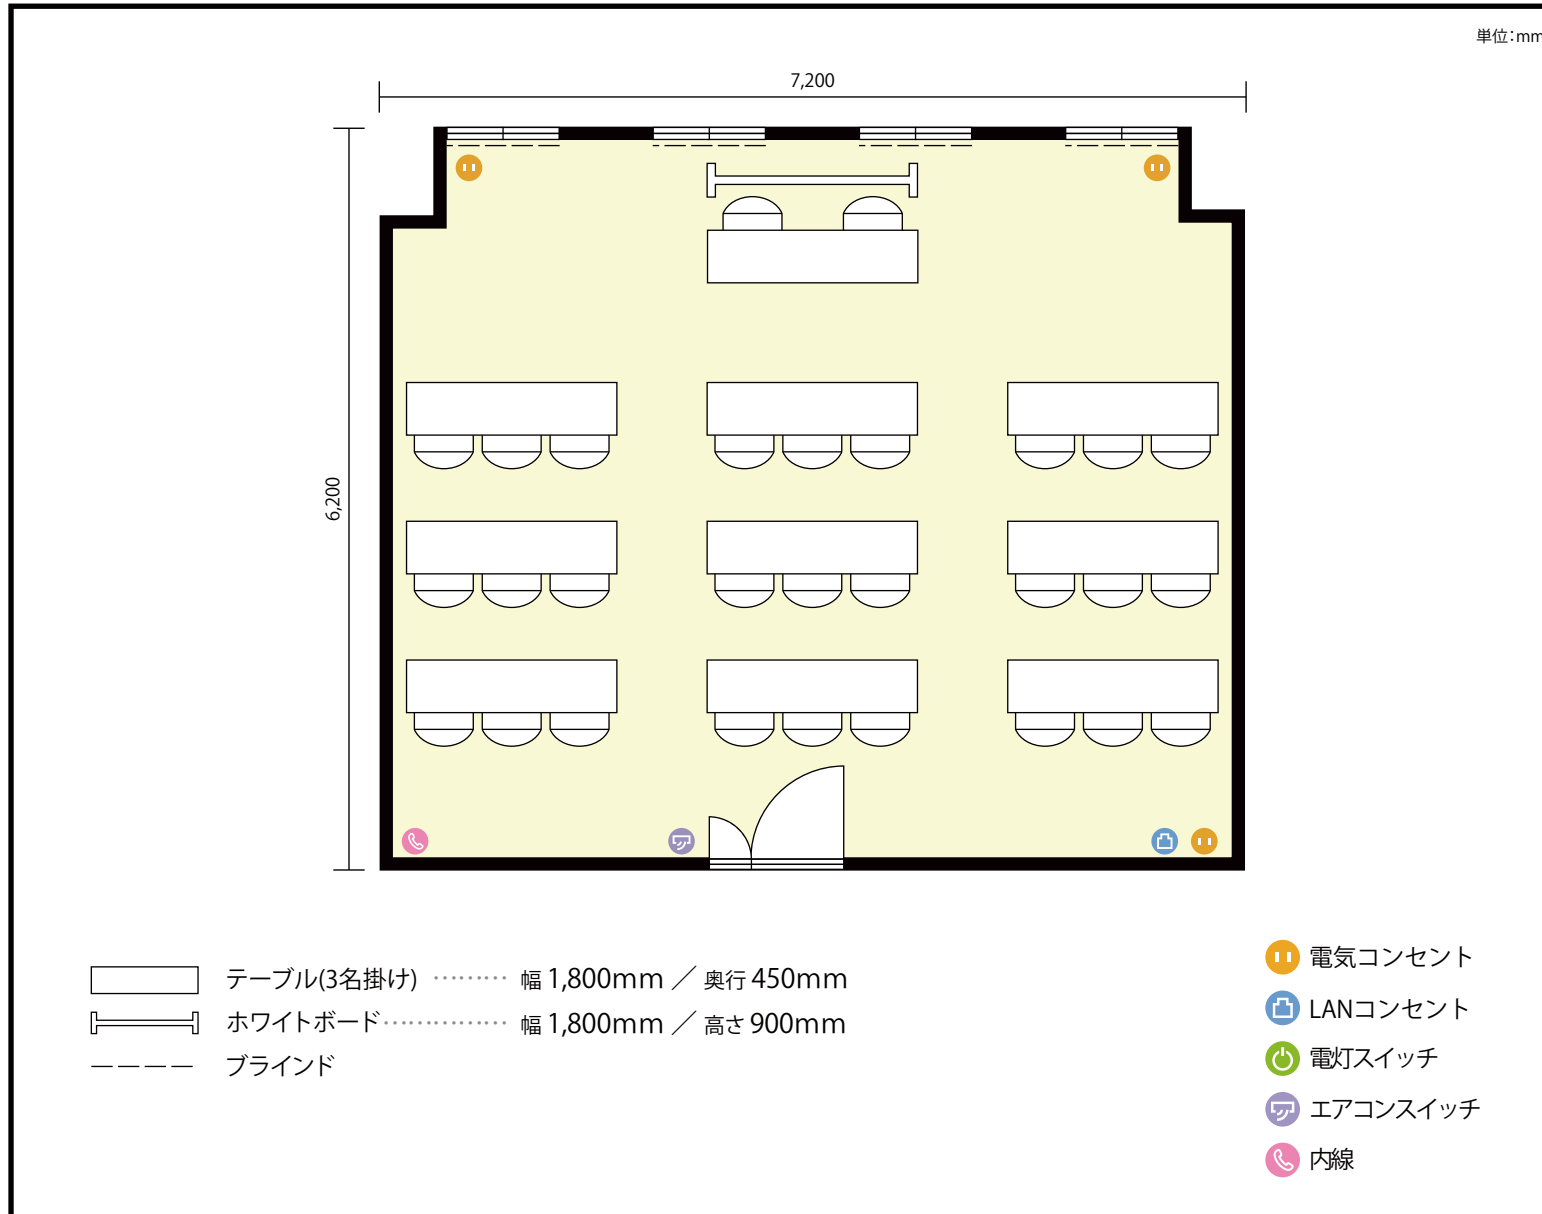

13階 第7会議室 / スクール

〒451-0045 愛知県名古屋市西区名駅2-27-8 名古屋プライムセントラルタワー 13階

利用人数 最大利用人数 (※講師席を除く)

スクール 27名

施設情報

面積 48.7 m² (14.73 坪)

天井高 2,800mm

ドア開口部 横 850mm
縦 2,700mm

備考

13階 第7会議室 / スクール

〒451-0045 愛知県名古屋市西区名駅2-27-8 名古屋プライムセントラルタワー 13階

利用人数 最大利用人数 (※講師席を除く)

ソーシャルディスタンス(5割)スクール14名

施設情報

面積 48.7 m² (14.73 坪)

天井高 2,800mm

ドア開口部 横 850mm
縦 2,700mm

備考

13階 第7会議室 / スクール

〒451-0045 愛知県名古屋市西区名駅2-27-8 名古屋プライムセントラルタワー 13階

利用人数 最大利用人数 (※講師席を除く)

ソーシャルディスタンス(3割)スクール9名

施設情報

面積 48.7 m² (14.73 坪)

天井高 2,800mm

ドア開口部 横 850mm
縦 2,700mm

備考