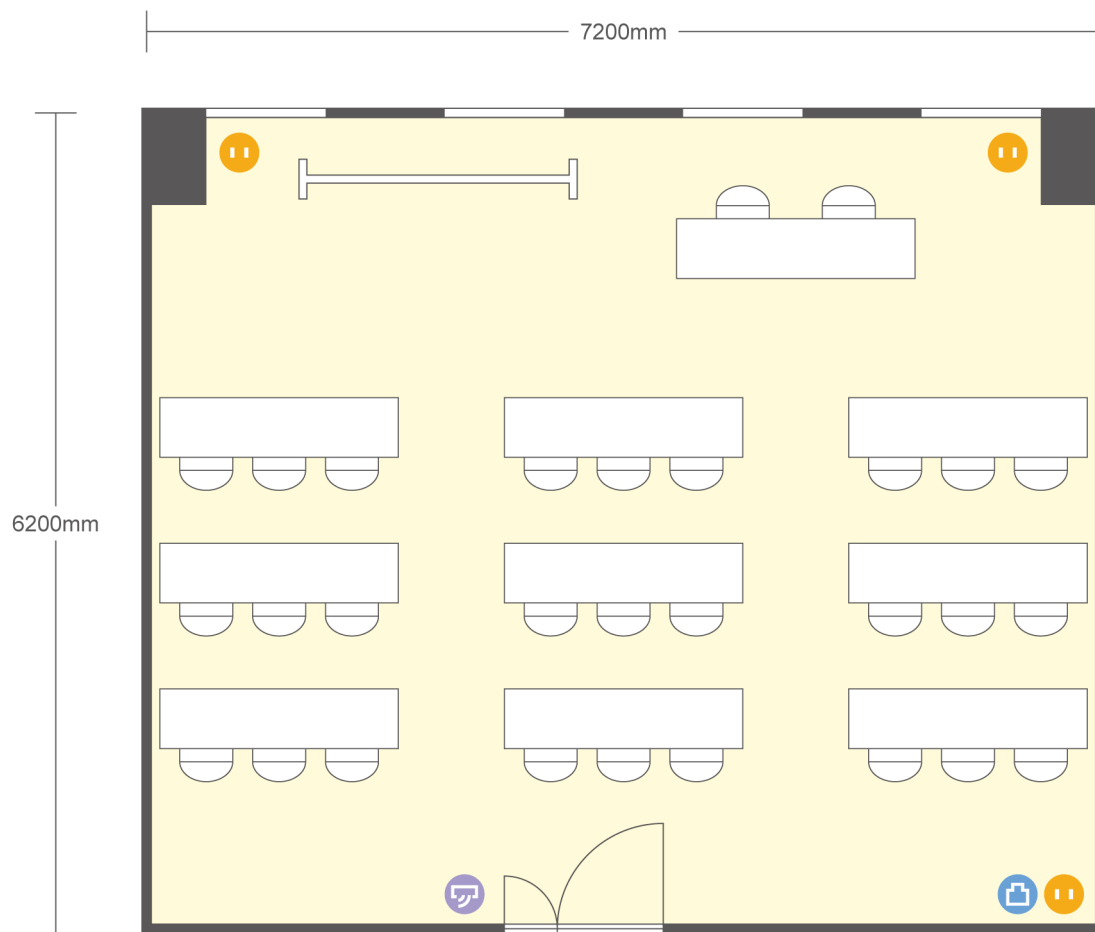

13階 第7会議室 スクール

愛知県名古屋市西区名駅二丁目27-8 名古屋プライムセントラルタワー 13階

⏏ 電気コンセント 🔌 電灯スイッチ 📶 LANコンセント 🚪 エアコンスイッチ

●利用人数 (最大利用人数)

スクール 27名
口の字 24名

●施設情報

面積 48.7㎡ (14.73坪)
天井高 2800mm
ドア開口部 850mm×2700mm
エレベータ 10台・定員24名