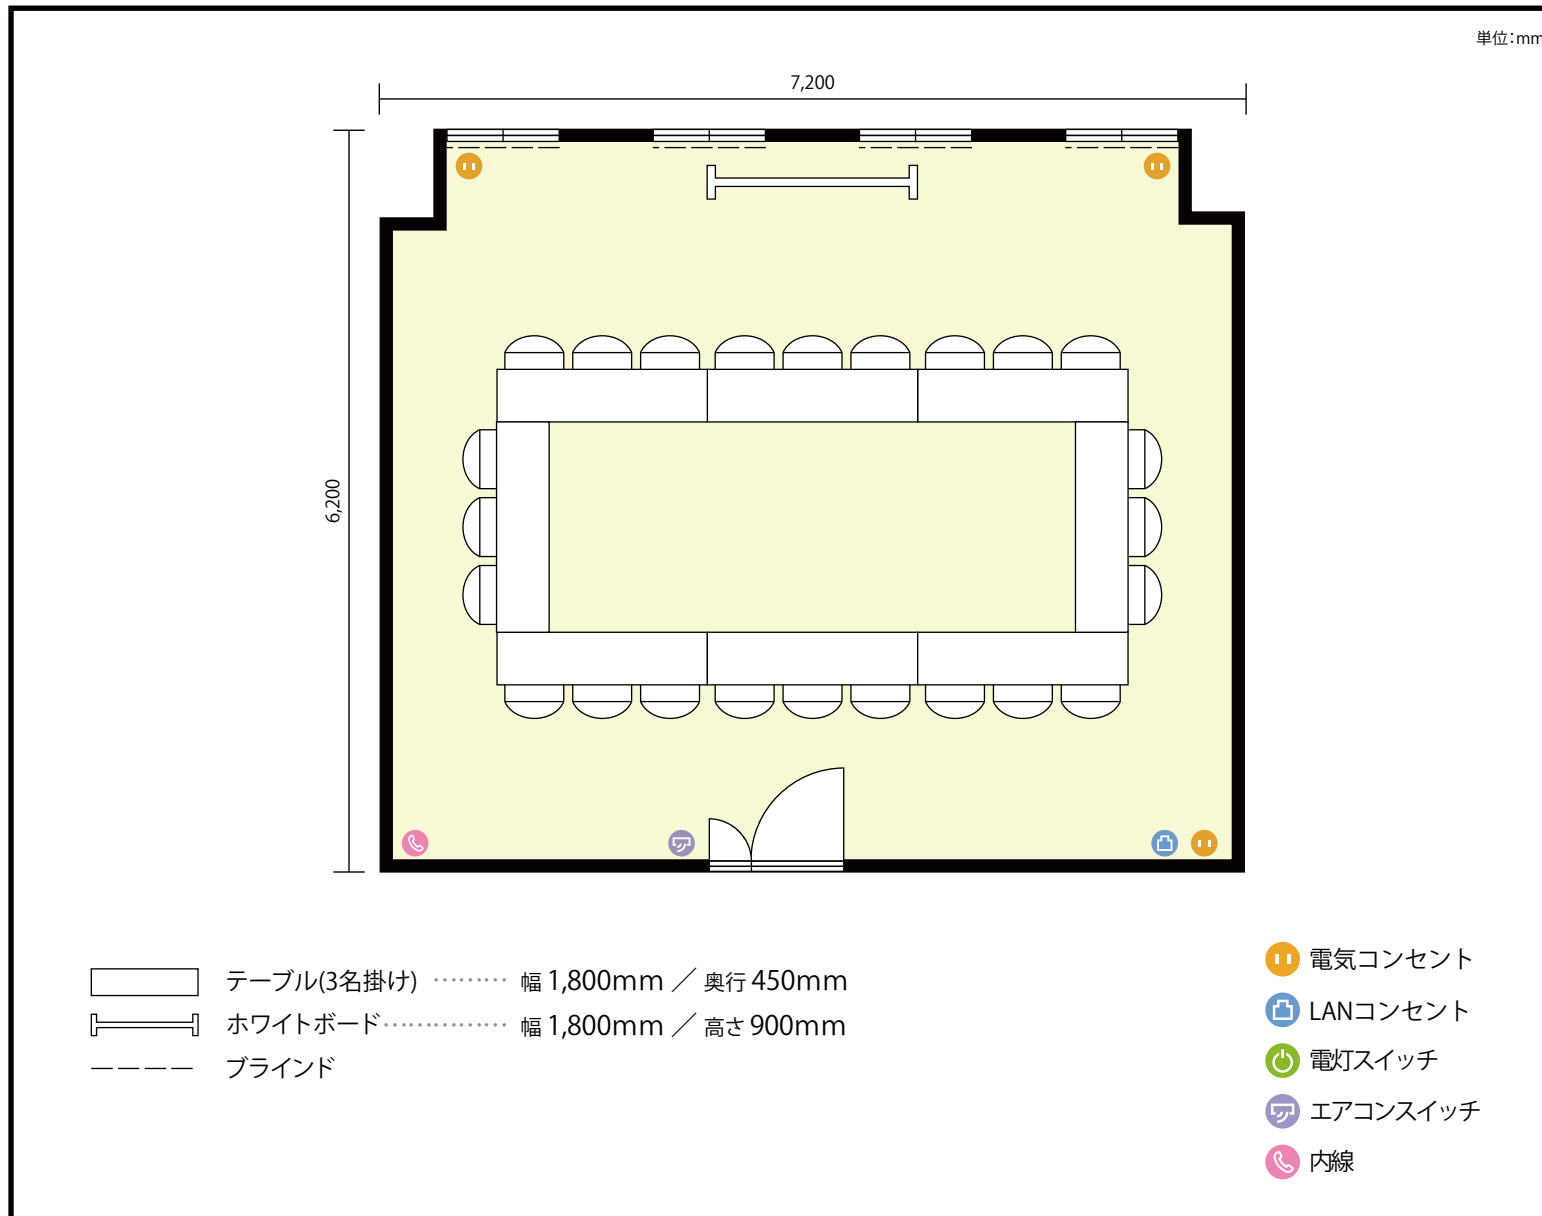

13階 第7会議室 / 口の字

〒451-0045 愛知県名古屋市西区名駅2-27-8 名古屋プライムセントラルタワー 13階

利用人数 最大利用人数 (※講師席を除く)

口の字 24名

施設情報

面積 48.7 m² (14.73 坪)

天井高 2,800mm

ドア開口部 横 850mm
縦 2,700mm