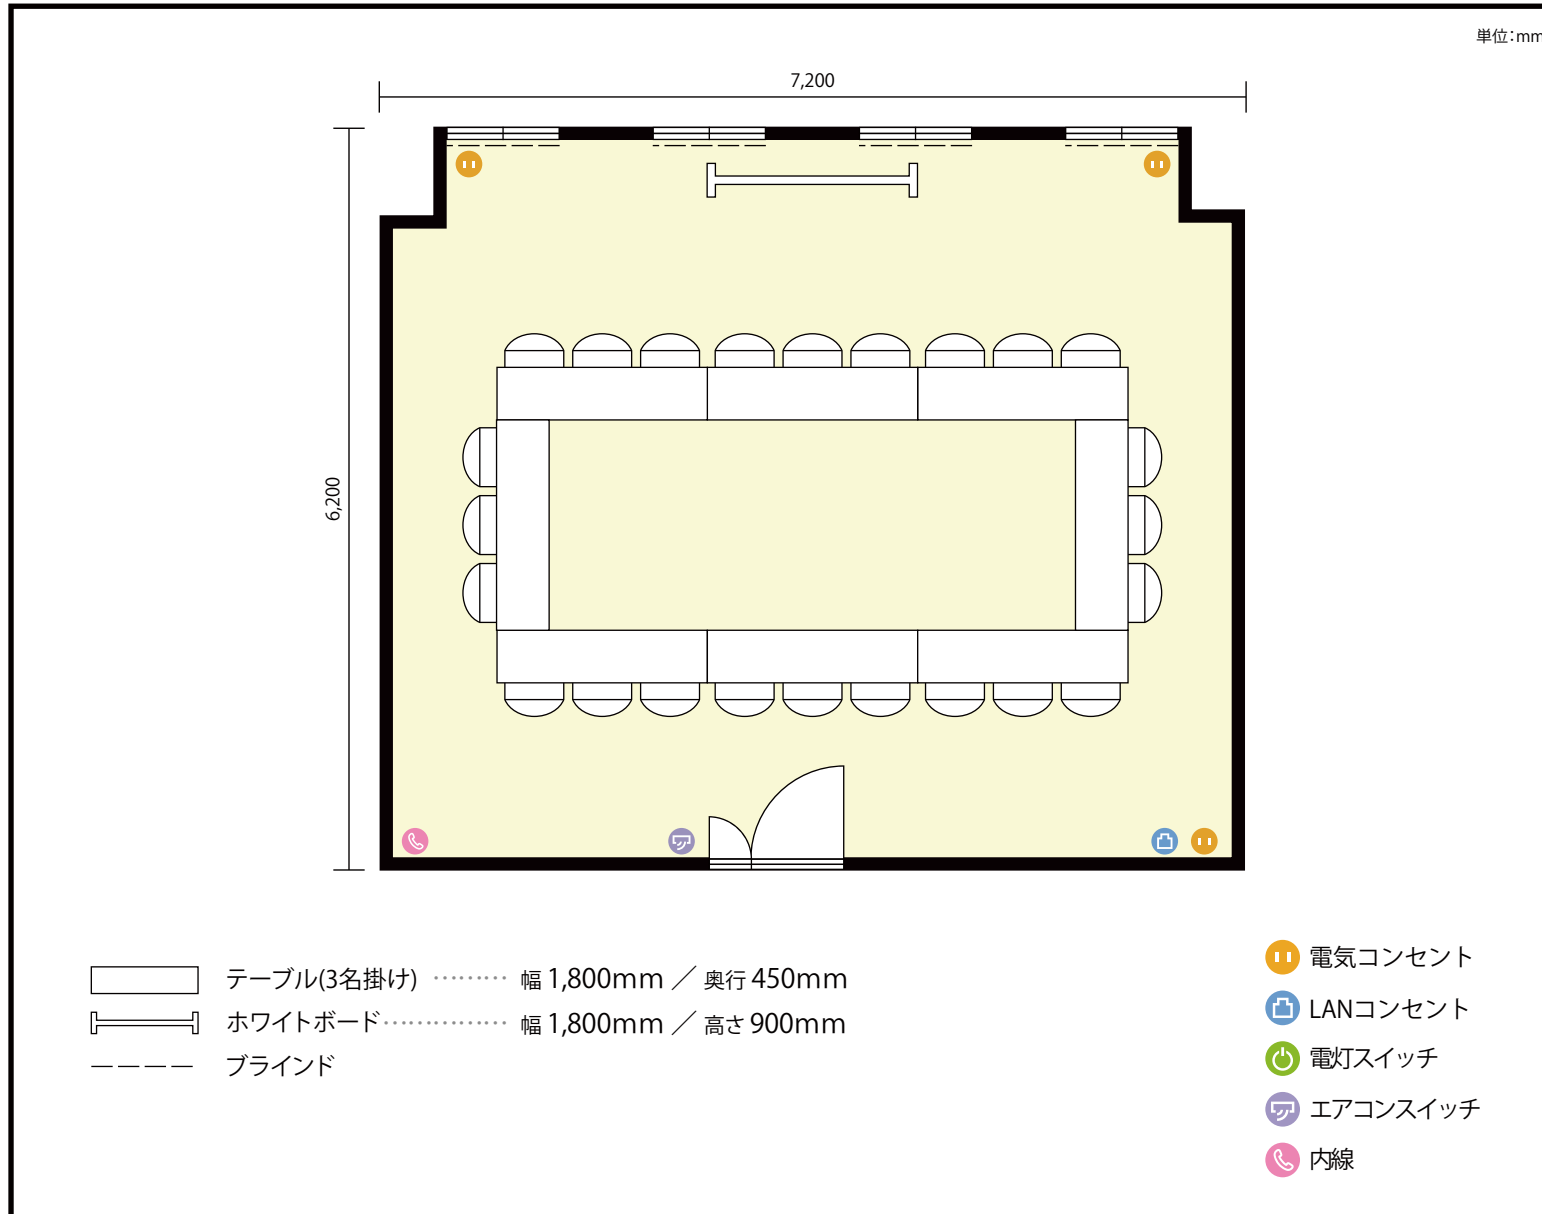

### 利用人数 最大利用人数 (※講師席を除く)

口の字 24名

### 施設情報

面積 48.7 m<sup>2</sup> (14.73 坪)

天井高 2,800mm

ドア開口部 横 850mm  
縦 2,700mm

## 施設情報

面積 48.7 m<sup>2</sup> (14.73 坪)

天井高 2,800mm

ドア開口部 横 850mm  
縦 2,700mm