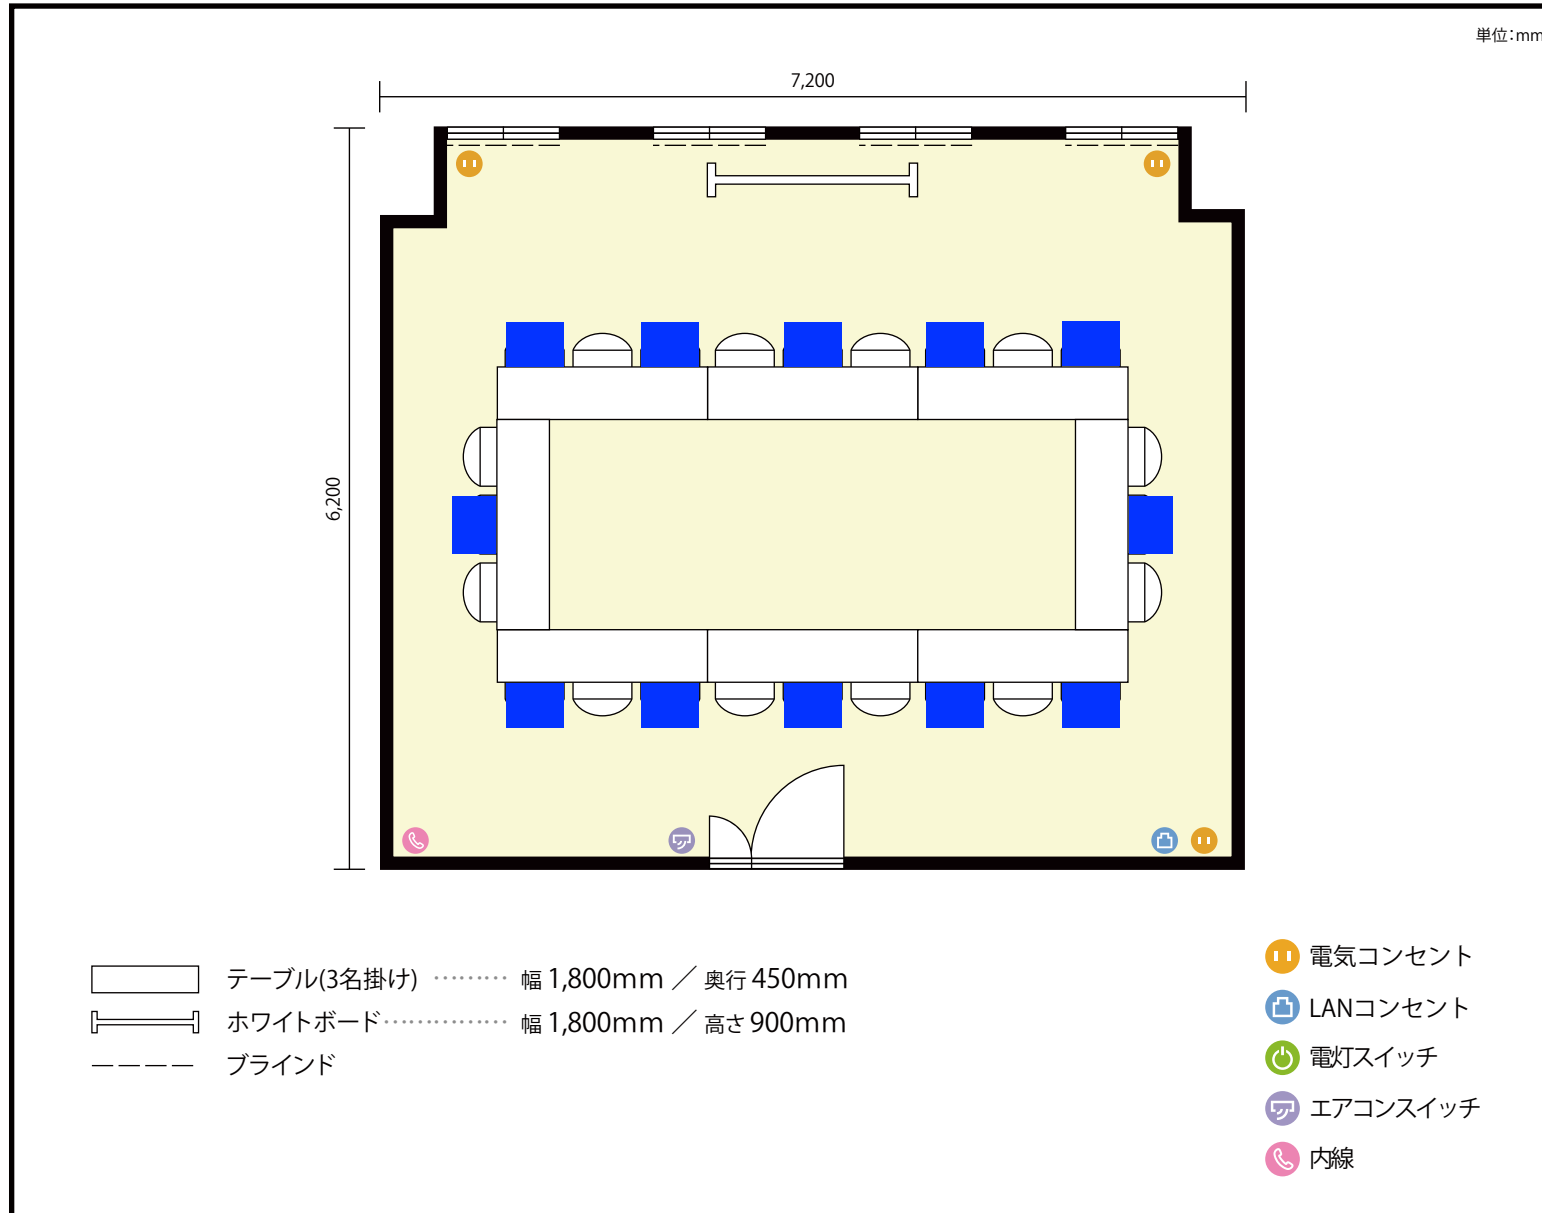

### 施設情報

面積 48.7 m<sup>2</sup> (14.73 坪)

天井高 2,800mm

ドア開口部 横 850mm  
縦 2,700mm

### 備考

13階 第7会議室 / 口の字

〒451-0045 愛知県名古屋市西区名駅2-27-8 名古屋プライムセントラルタワー 13階

**利用人数** 最大利用人数 (※講師席を除く)

ソーシャルディスタンス(5割) 口の字 12名

## 施設情報

面積 48.7 m<sup>2</sup> (14.73 坪)

天井高 2,800mm

ドア開口部 横 850mm  
縦 2,700mm