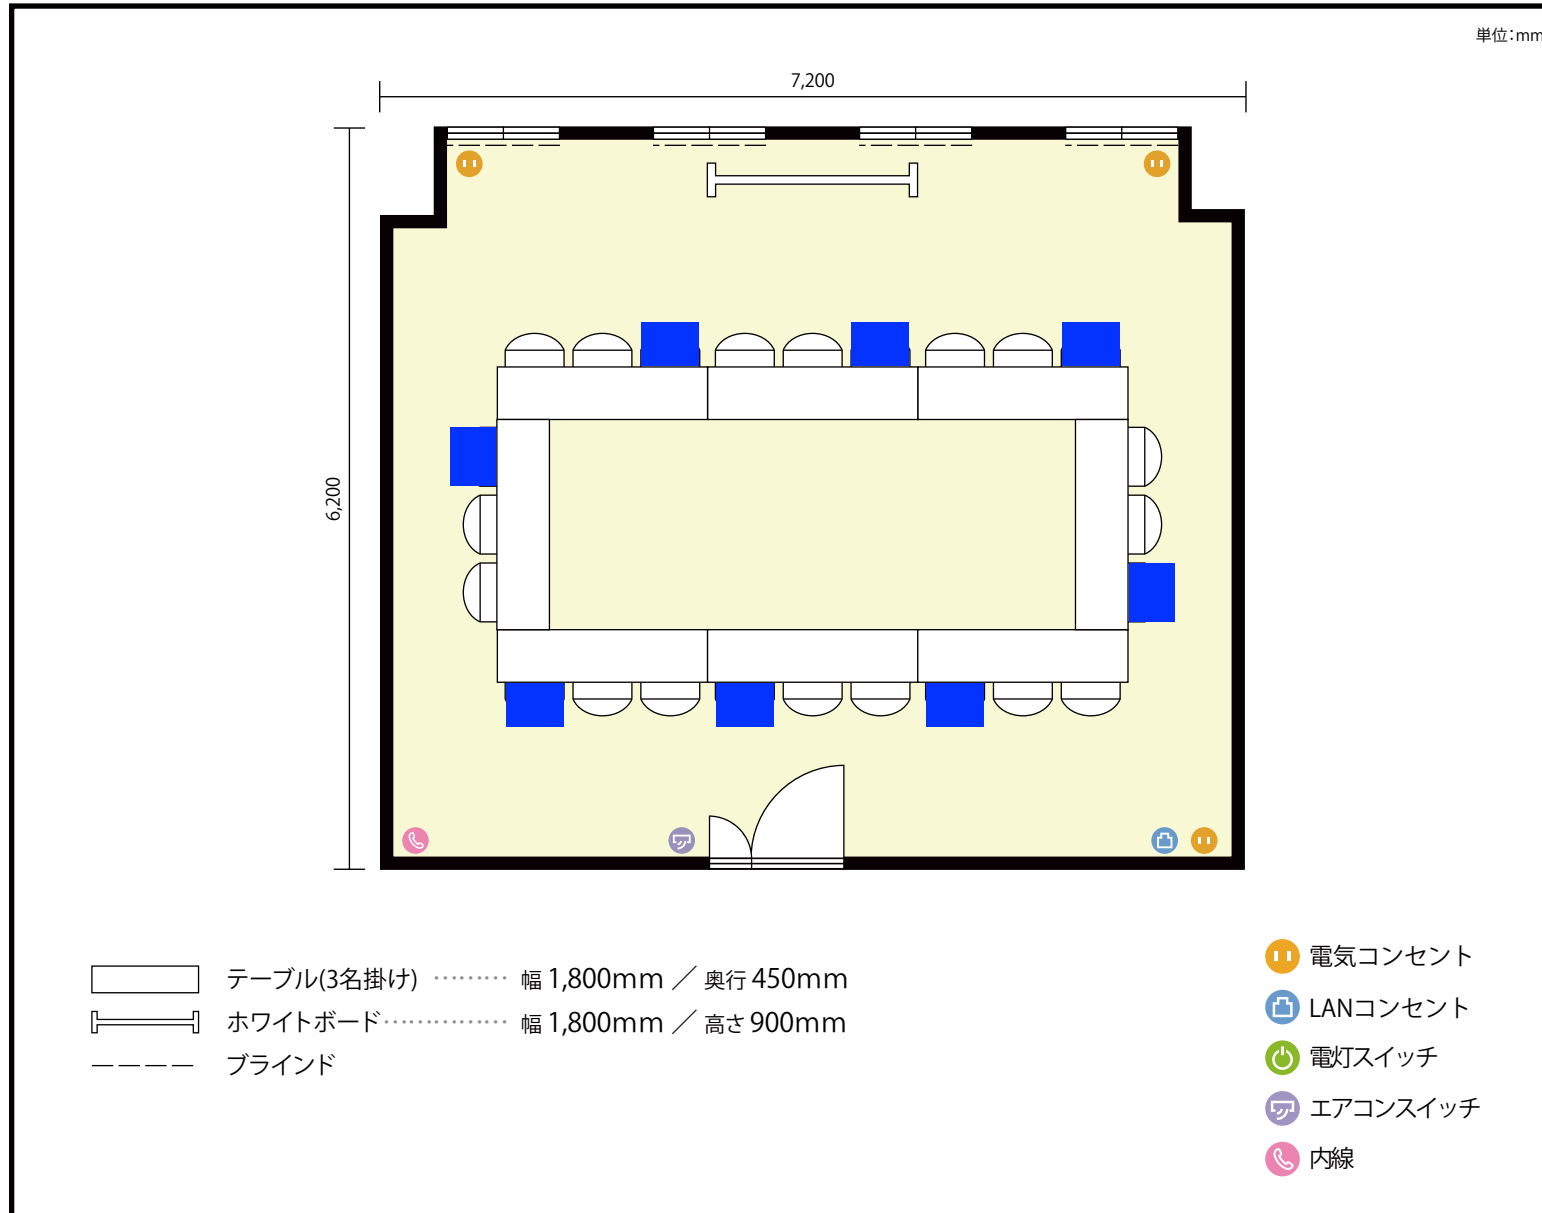

13階 第7会議室 / 口の字

〒451-0045 愛知県名古屋市西区名駅2-27-8 名古屋プライムセントラルタワー 13階

利用人数 最大利用人数 (※講師席を除く)

ソーシャルディスタンス (3割) 口の字 8名

施設情報

面積 48.7 m² (14.73 坪)

天井高 2,800mm

ドア開口部 横 850mm
縦 2,700mm

備考