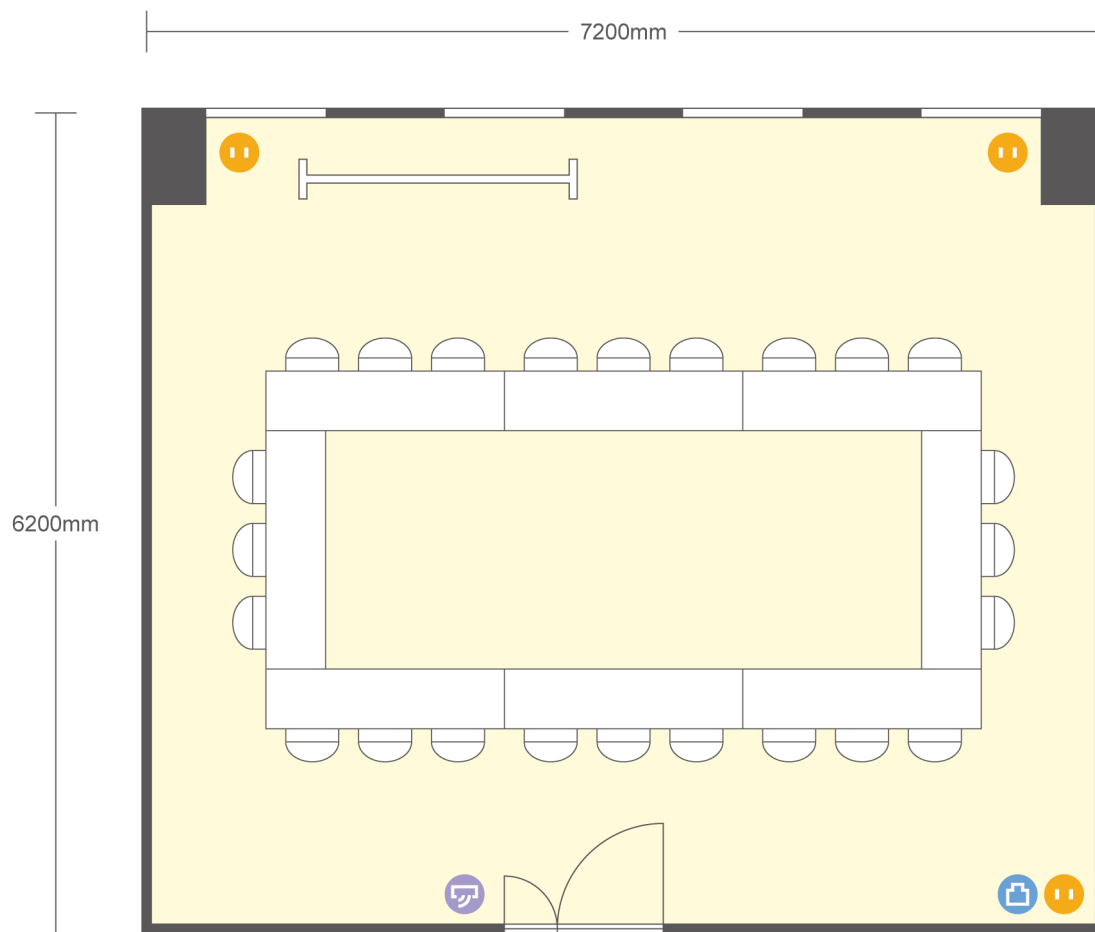

13階 第7会議室 口の字

愛知県名古屋市西区名駅二丁目27-8 名古屋プライムセントラルタワー 13階

■ 電気コンセント
 ■ 電灯スイッチ
 ■ LANコンセント
 ■ エアコンスイッチ

●利用人数 (最大利用人数)

スクール 27名
 口の字 24名

●施設情報

面積 48.7㎡ (14.73坪)
 天井高 2800mm
 ドア開口部 850mm×2700mm
 エレベータ 10台・定員24名