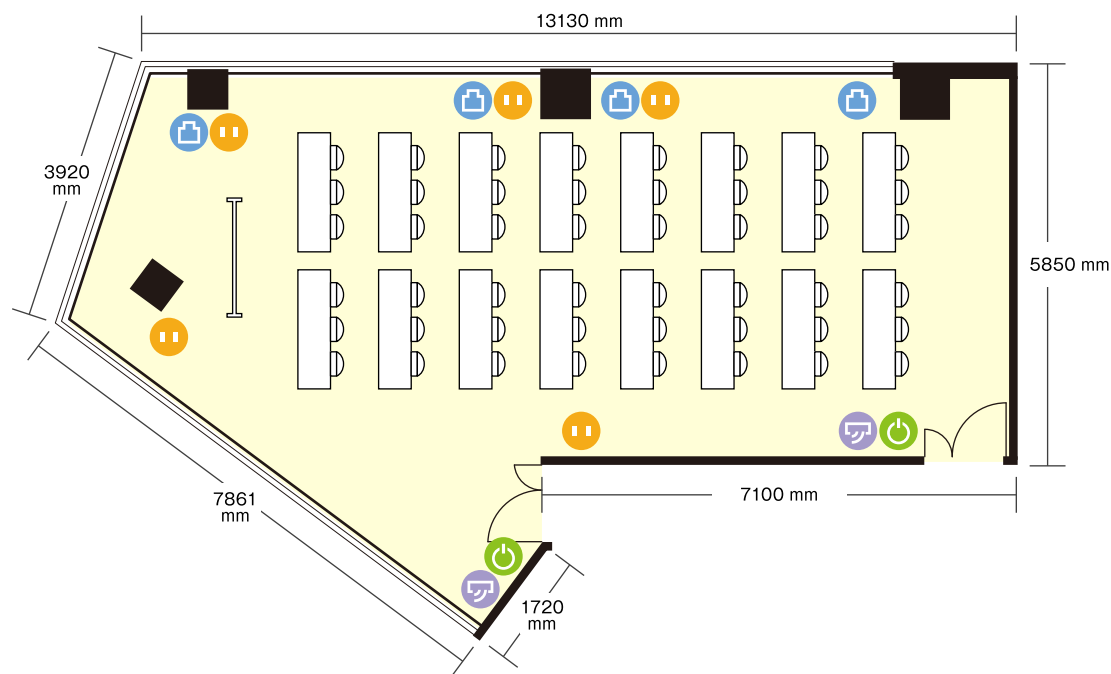

# タイムオフィス名古屋駅前店

3階 Time AB / スクール

〒450-0002 愛知県名古屋市中村区名駅2-41-10 アストラレー名駅3F

ホワイトボードサイズ … 1800 mm

机サイズ … 横 1800 mm / 縦 450 mm

- 電気コンセント
- 電灯スイッチ
- LANコンセント
- エアコンスイッチ

## 利用人数 (最大利用人数)

スクール 48名

## 施設情報

面積 87.3 ㎡

天井高 2700 mm

ドア開口部 横 1120 mm

縦 2200 mm

窓 3面