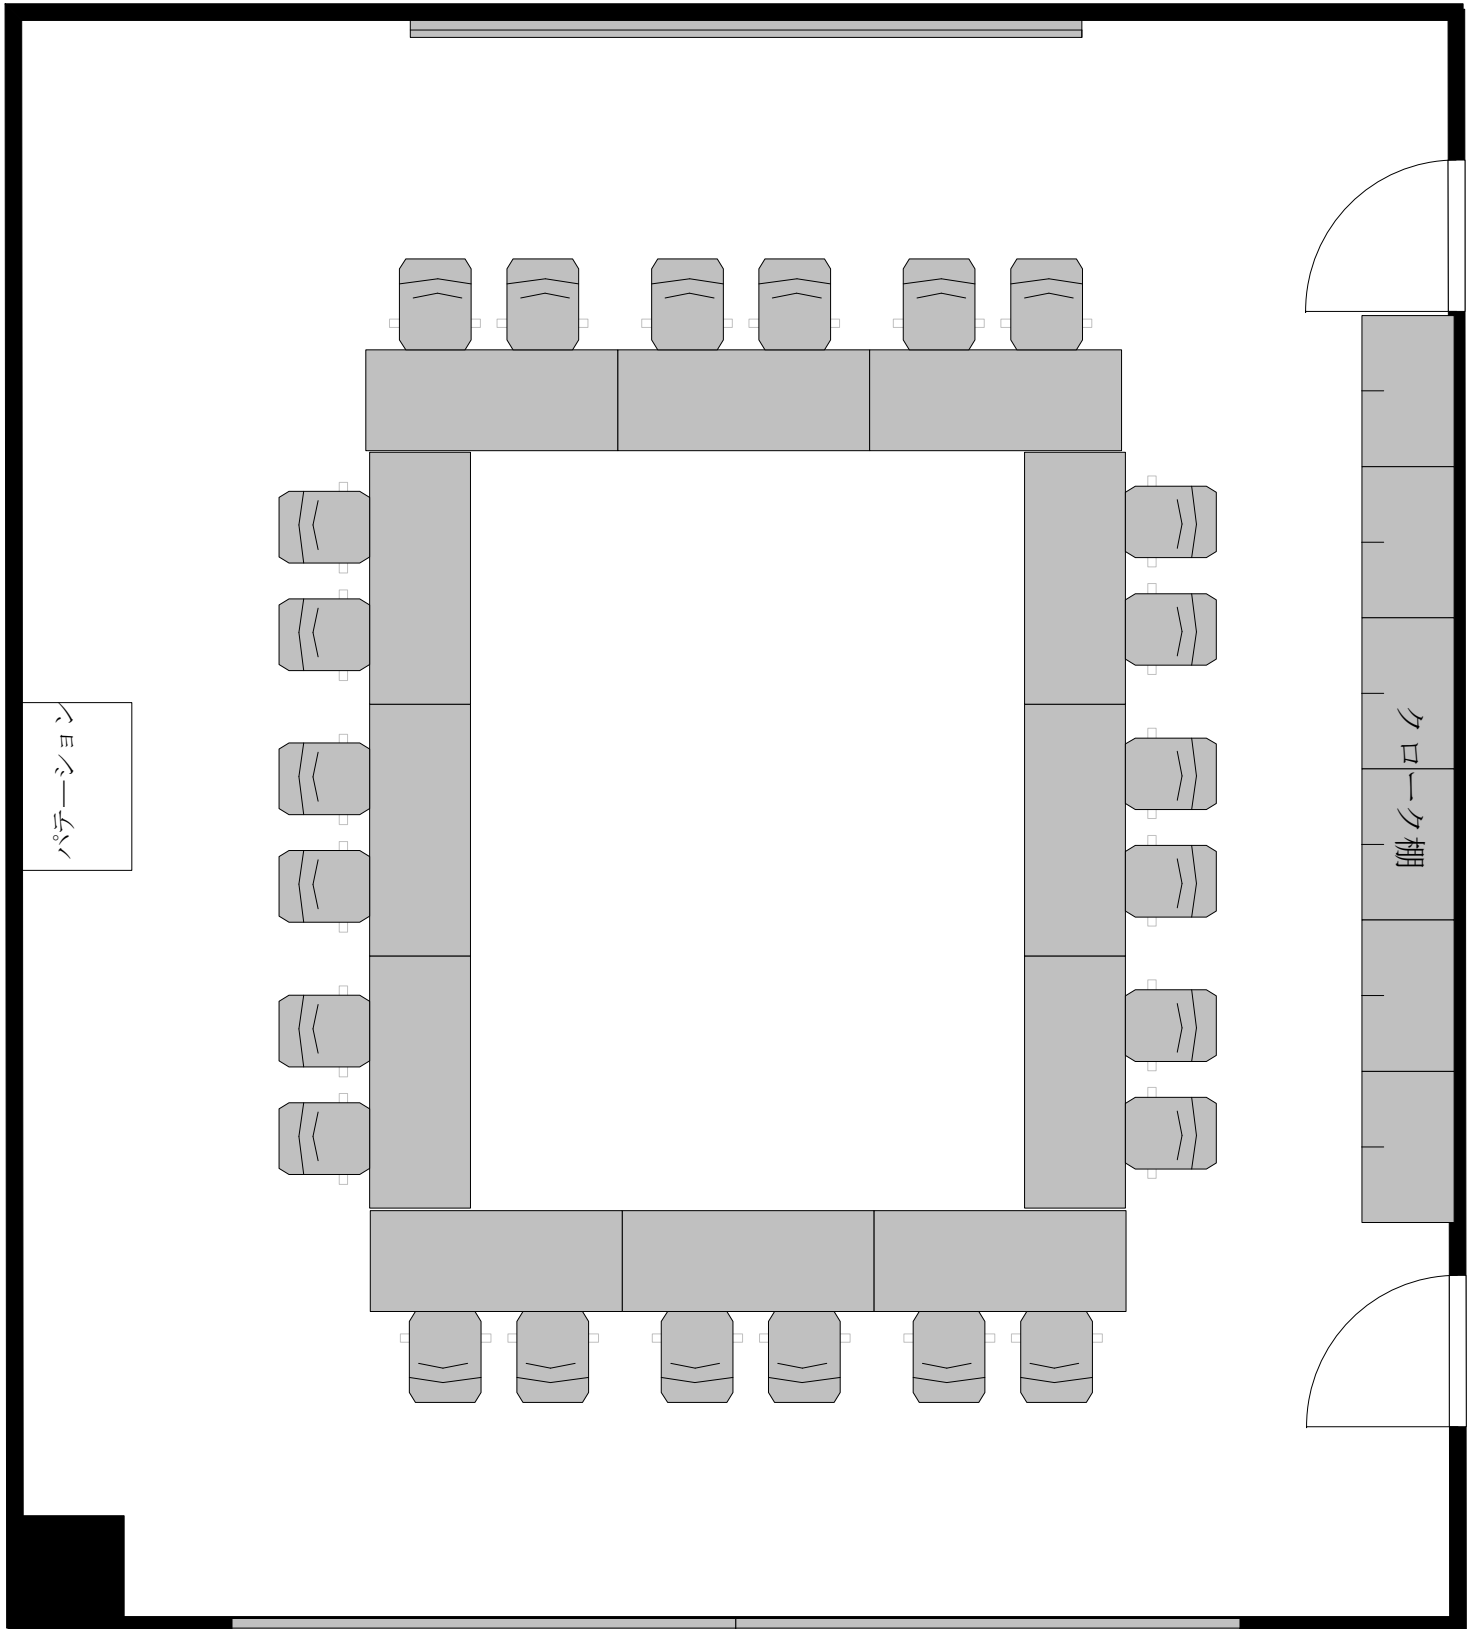

# Eタイプ研修室 (100m<sup>2</sup>)

備付けホワイトボード

パテーション

クローク棚

備付けホワイトボード