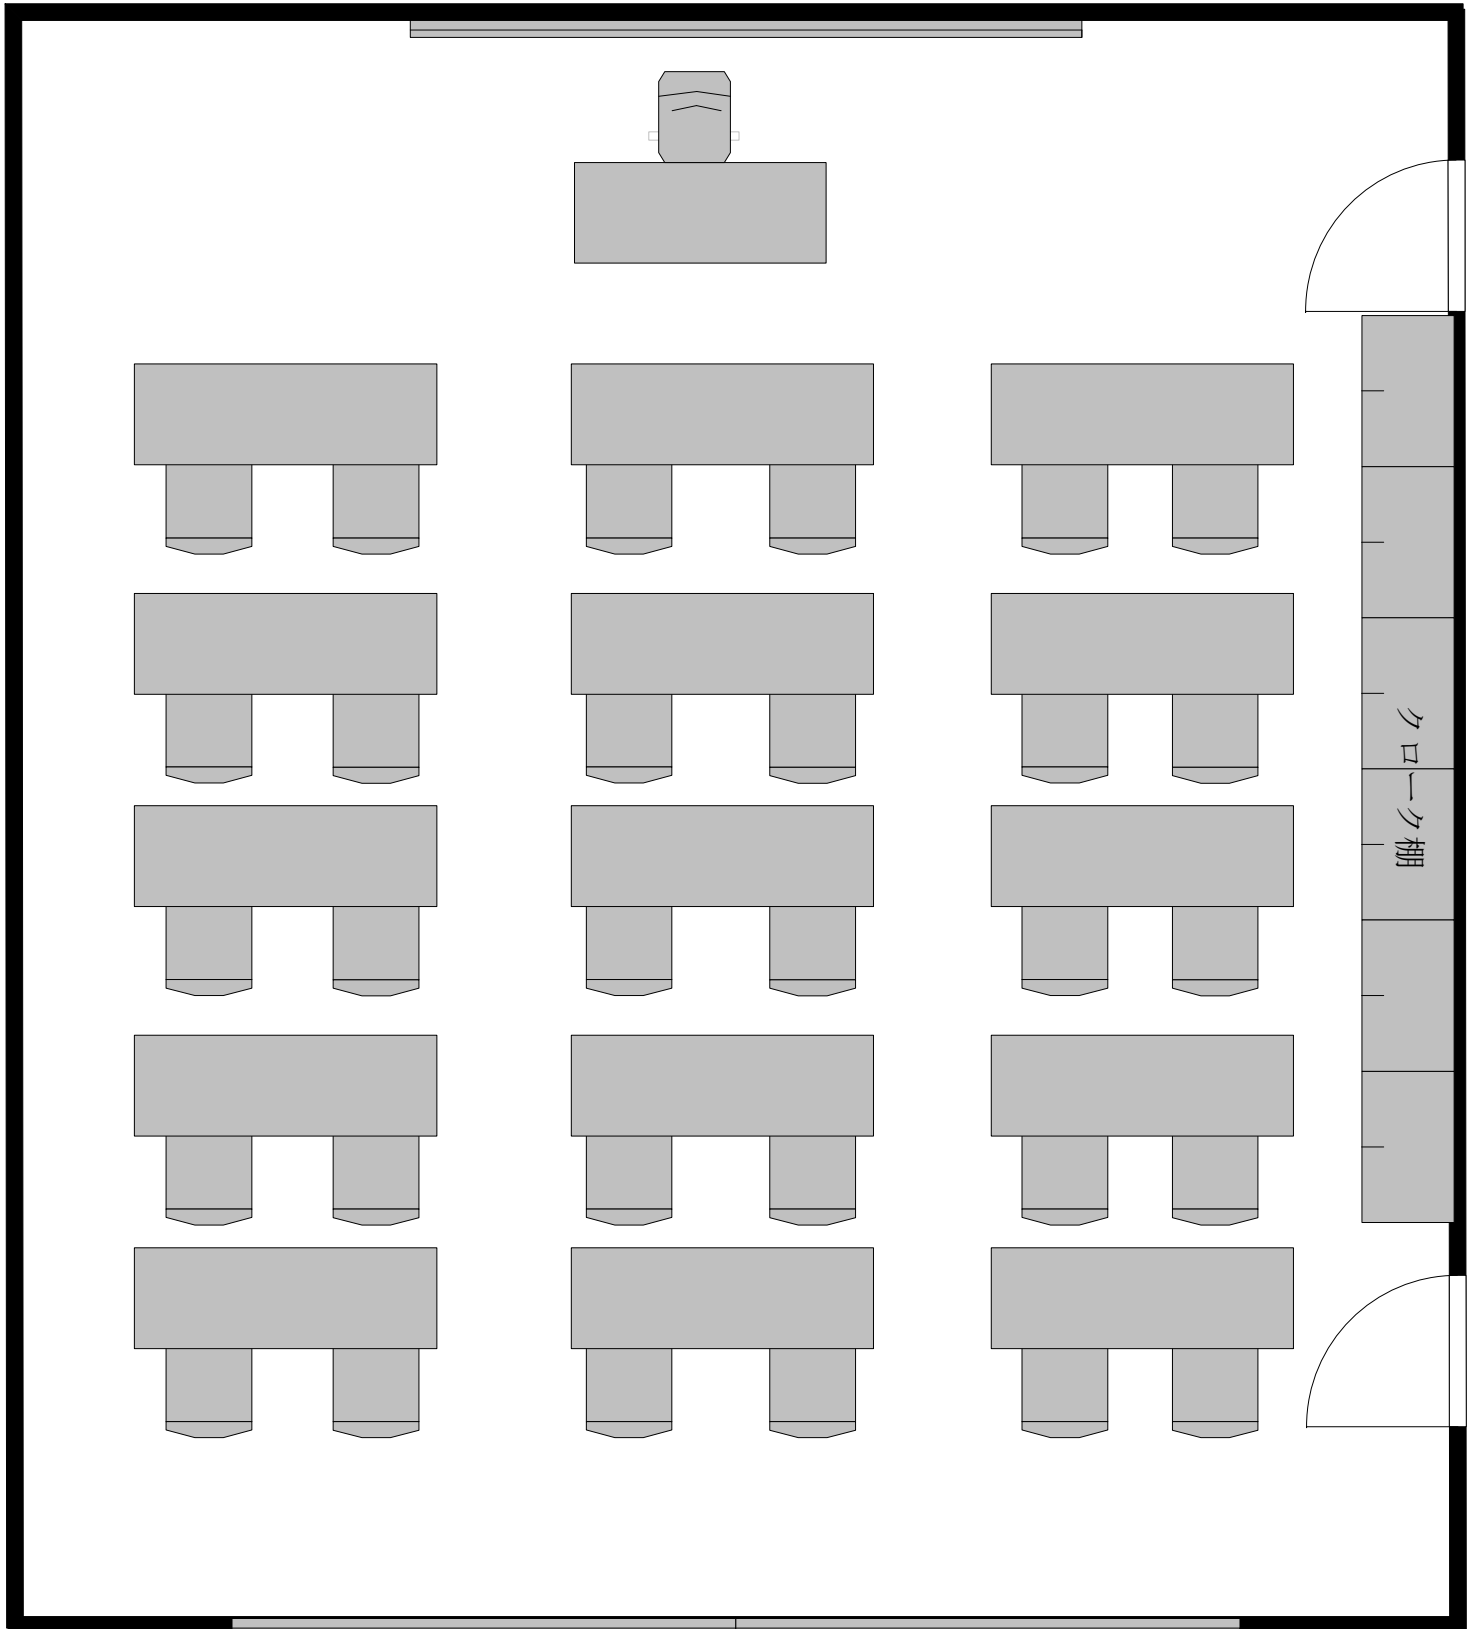

Eタイプ研修室 (100m²)

備付けホワイトボード

備付けホワイトボード