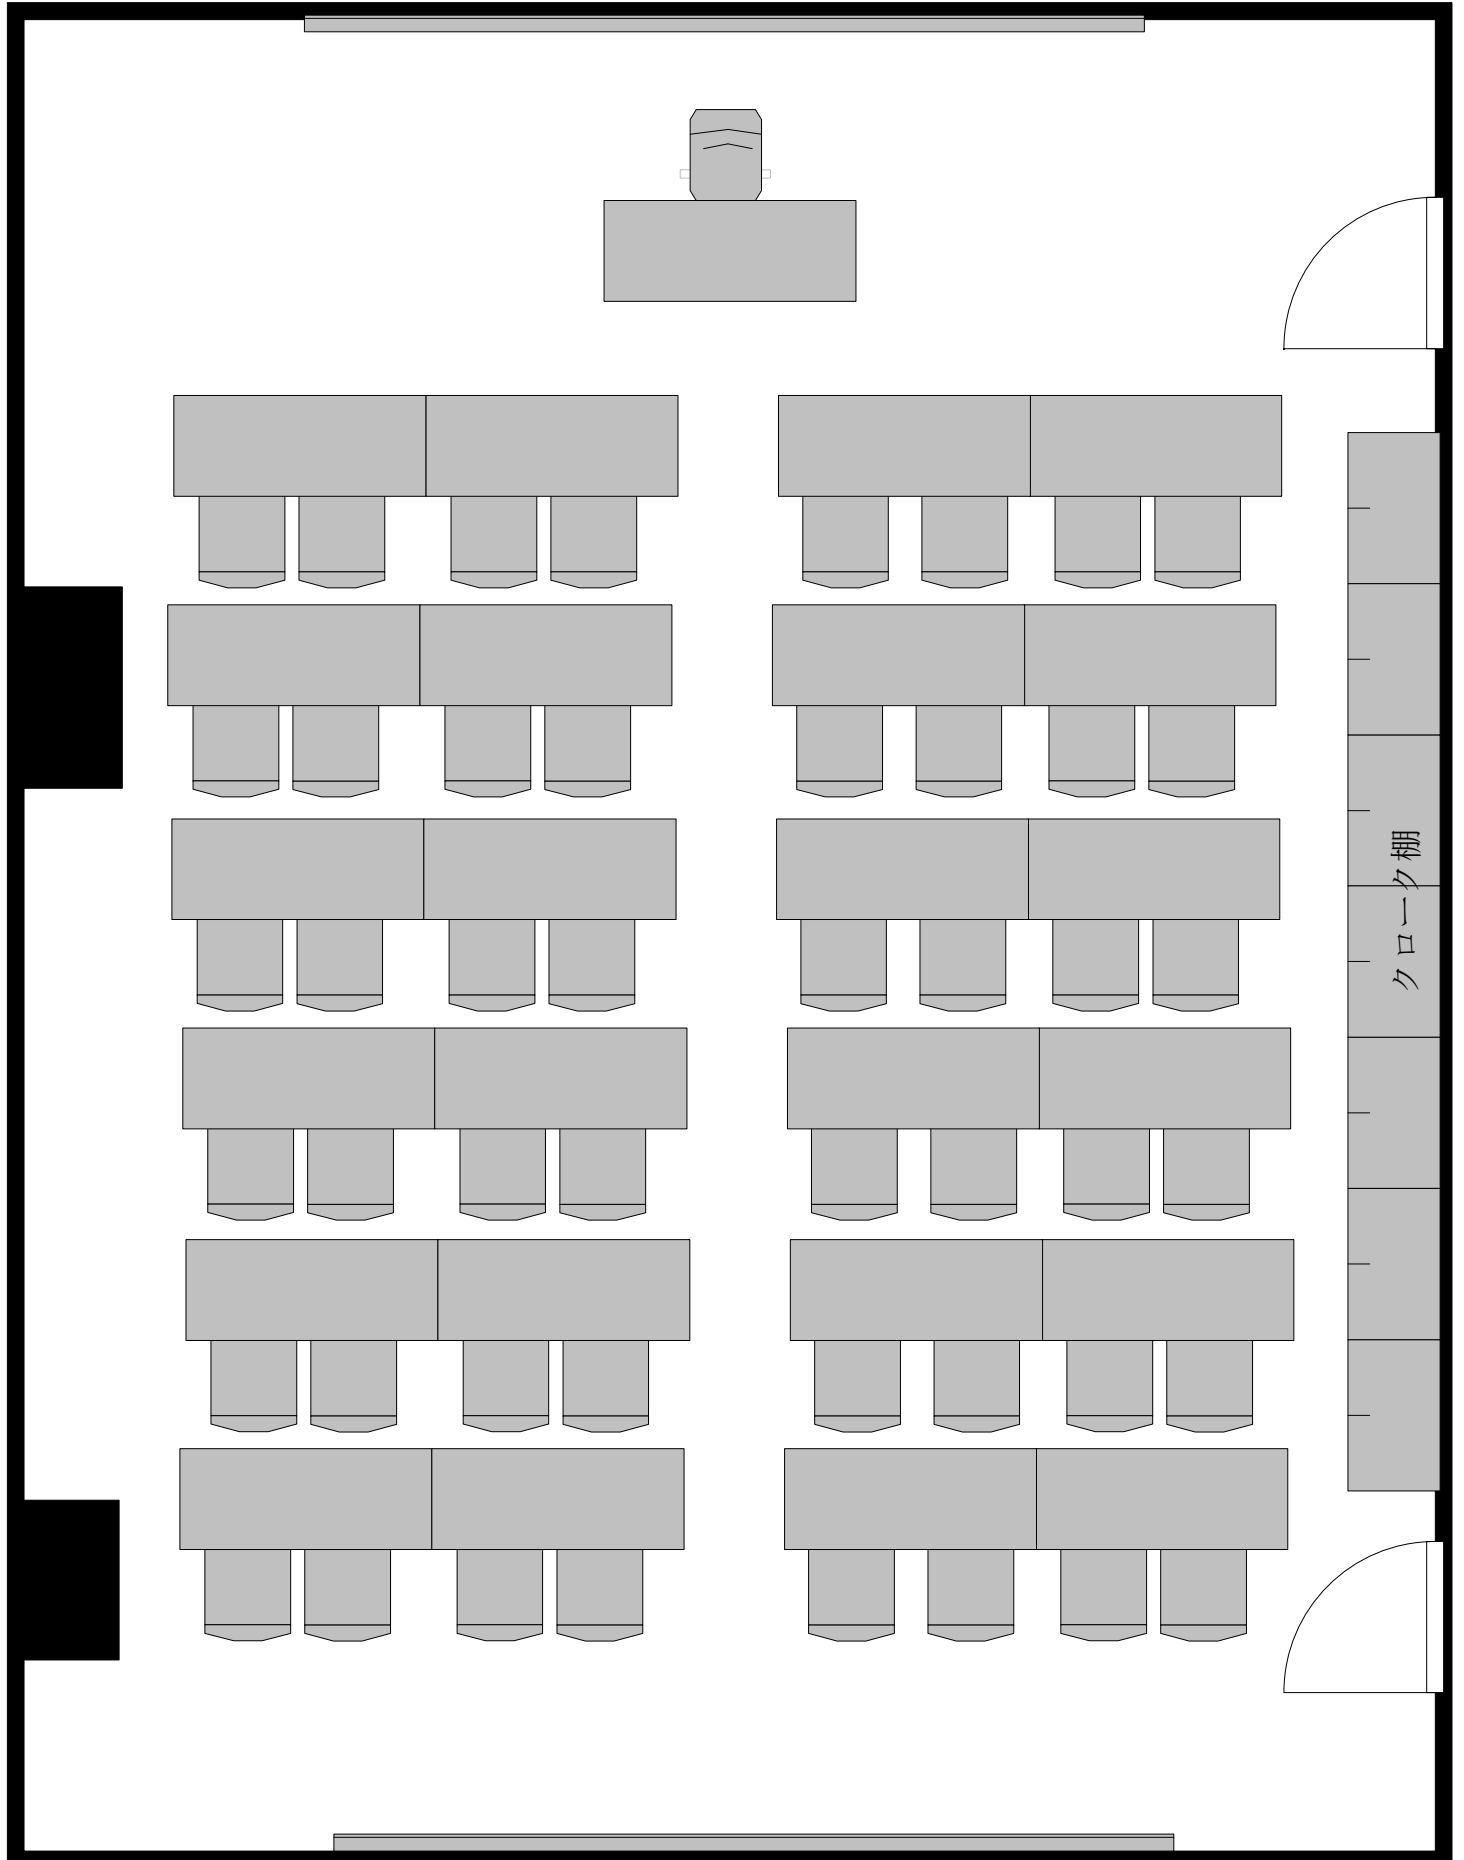

Dタイプ°研修室(125m²)

備付けホワイトボード

備付けホワイトボード