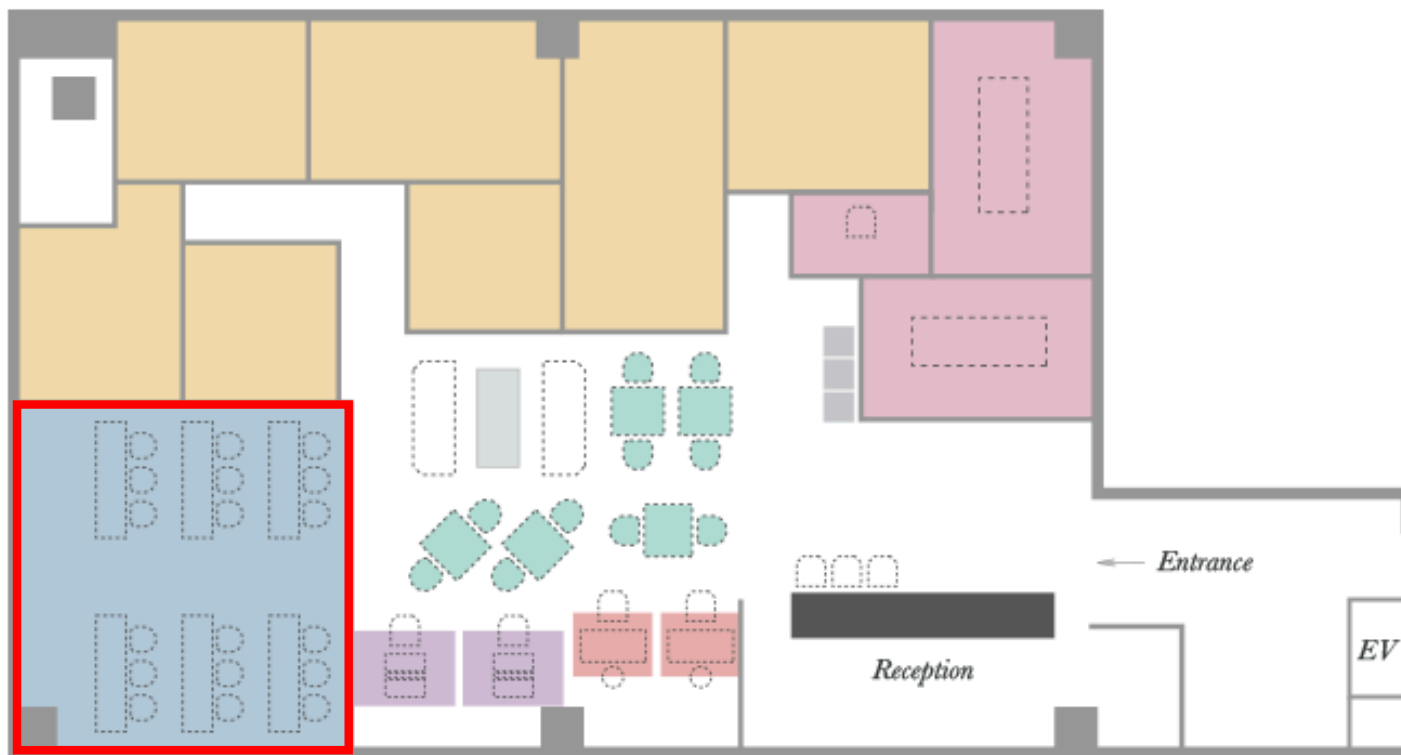

D→START 名古屋 丸の内

- エステルーム
- ネイルスペース
- ヘアメイクドレッサー
- セミナールーム
- コワーキングスペース
- 月極め個室（ビズプロ会員）等
- 月極ロッカー