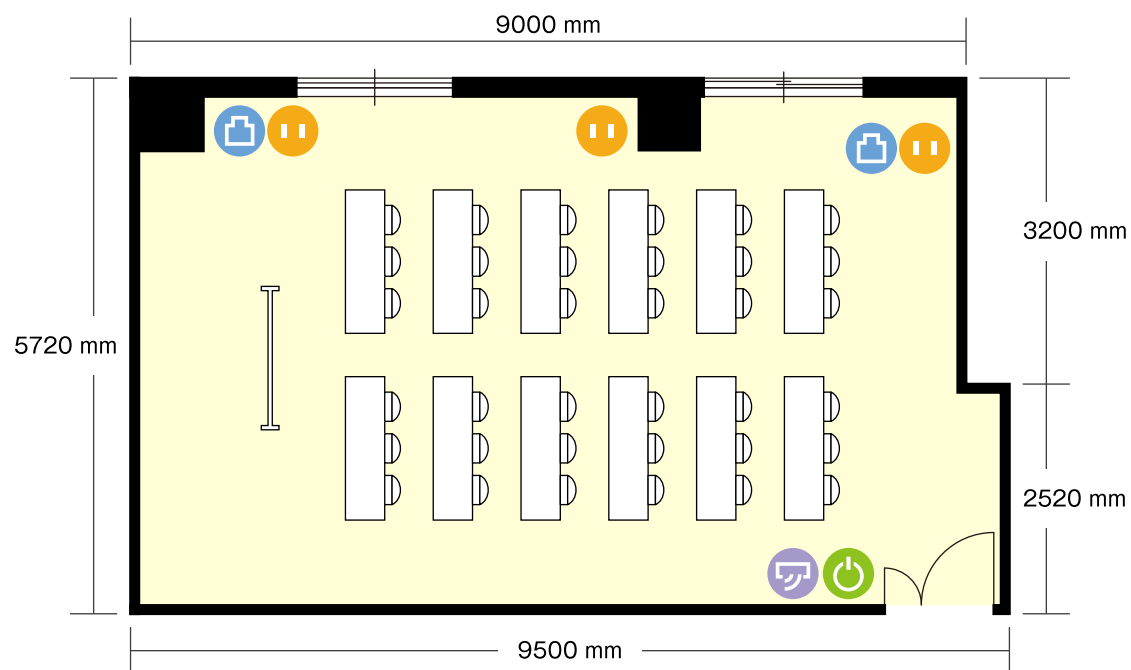

# タイムオフィス名古屋駅前店

6階 Time I / スクール

〒450-0002 愛知県名古屋市中村区名駅2-41-10 アストラレー名駅6F

ホワイトボードサイズ … 1800 mm

机サイズ … 横 1800 mm / 縦 450 mm

- 電気コンセント
- 電灯スイッチ
- LANコンセント
- エアコンスイッチ

## 施設情報

面積 55.2 m<sup>2</sup>

天井高 2700 mm

ドア開口部 横 1120 mm  
縦 2200 mm

窓 2箇所