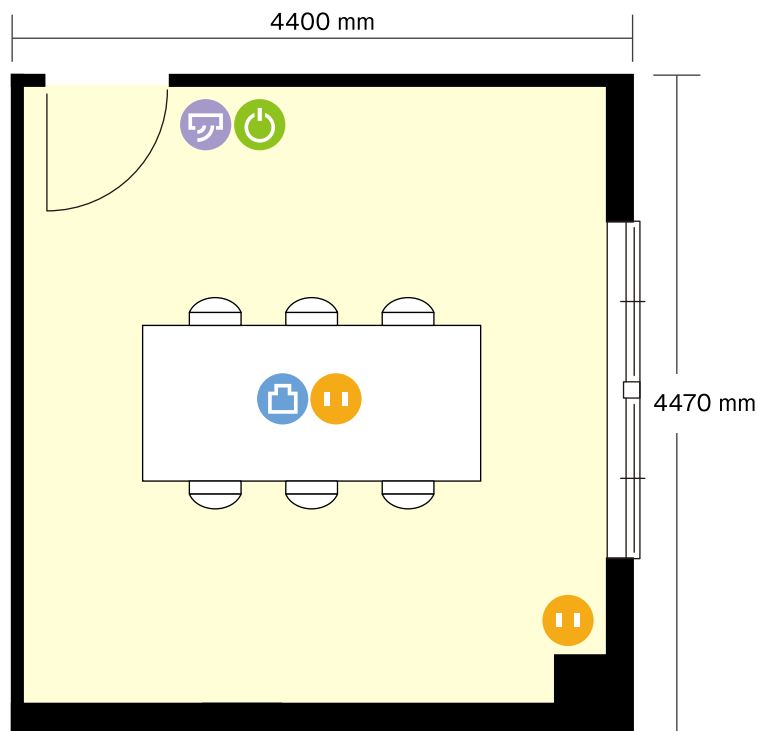

タイムオフィス名古屋駅前店

4階 Time G / 口の字

〒450-0002 愛知県名古屋市中村区名駅2-41-10 アストラーレ名駅4F

机サイズ … 横 2400 mm / 縦 720 mm

-  電気コンセント
-  電灯スイッチ
-  LANコンセント
-  エアコンスイッチ

利用人数 (最大利用人数)

口の字【固定式】 6名

施設情報

面積 19.8 m²

天井高 2700 mm

ドア開口部 横 760 mm
縦 2200 mm

窓 1箇所