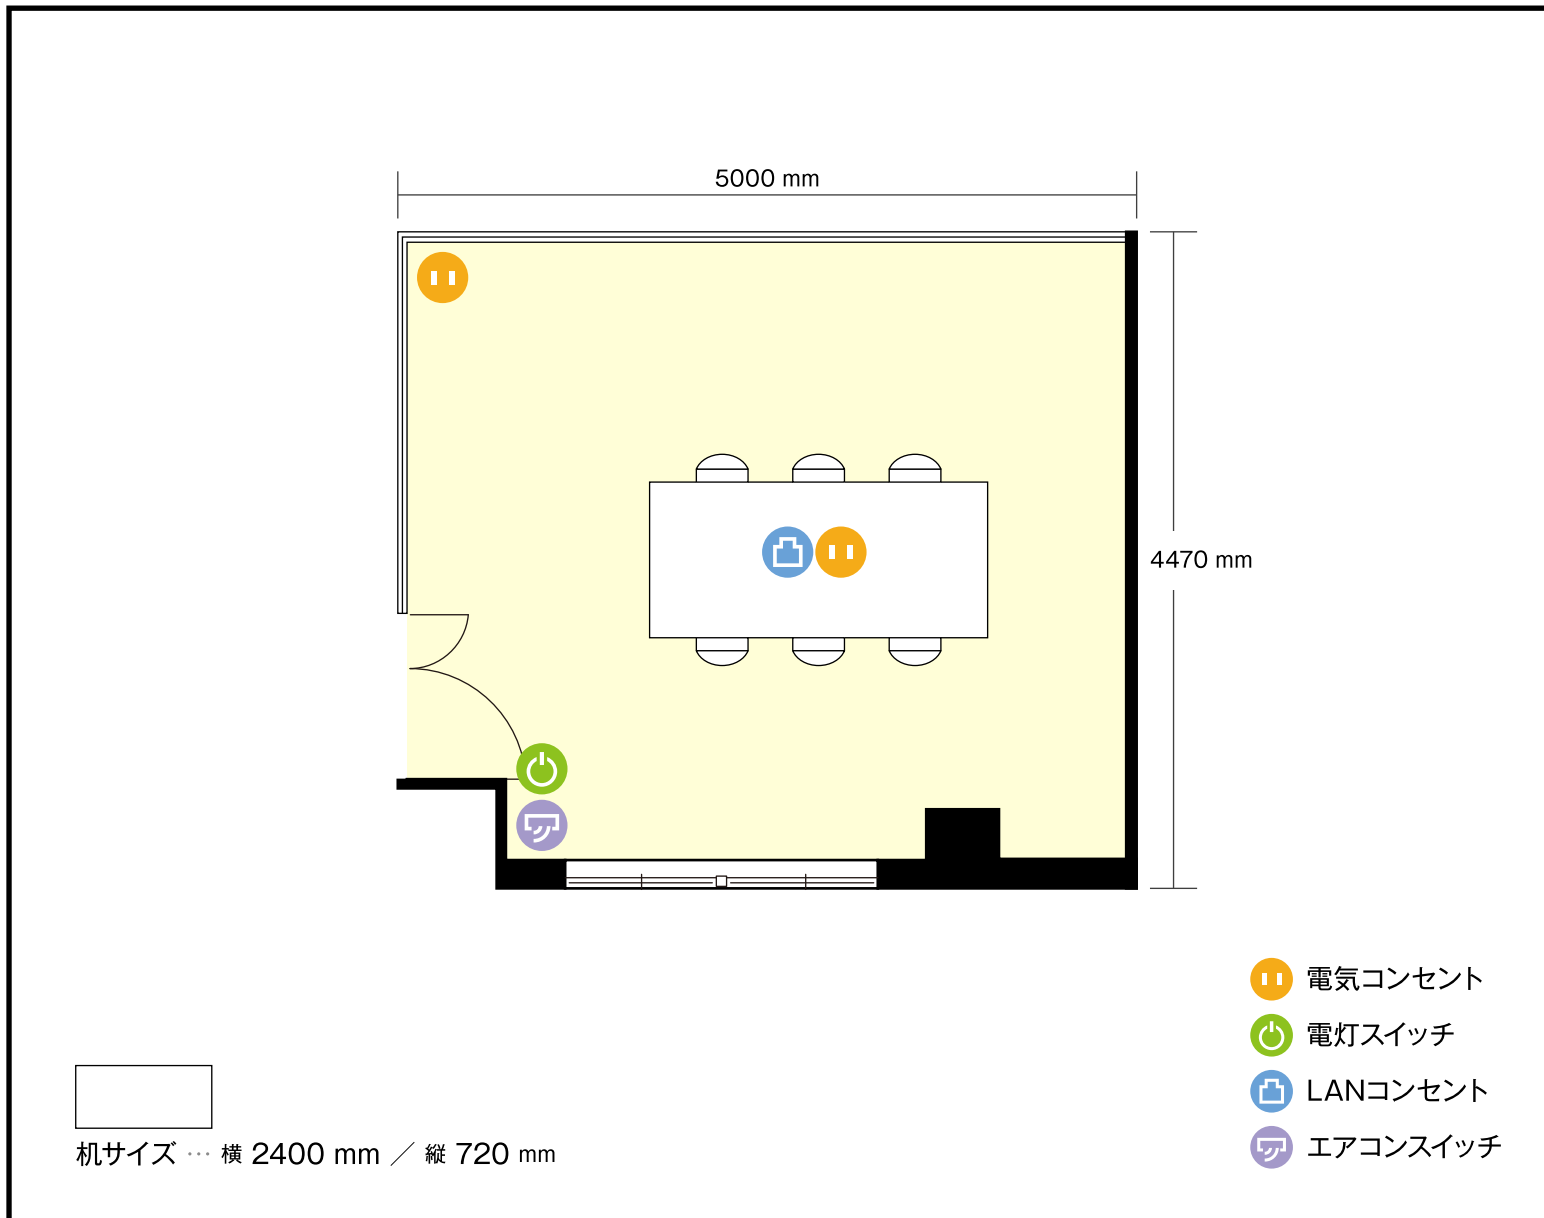

タイムオフィス名古屋駅前店

4階 Time F / 口の字

〒450-0002 愛知県名古屋市中村区名駅2-41-10 アストラーレ名駅4F

利用人数 (最大利用人数)

口の字【固定式】 6名

施設情報

面積 22.1 ㎡

天井高 2700 mm

ドア開口部 横 1120 mm
縦 2200 mm