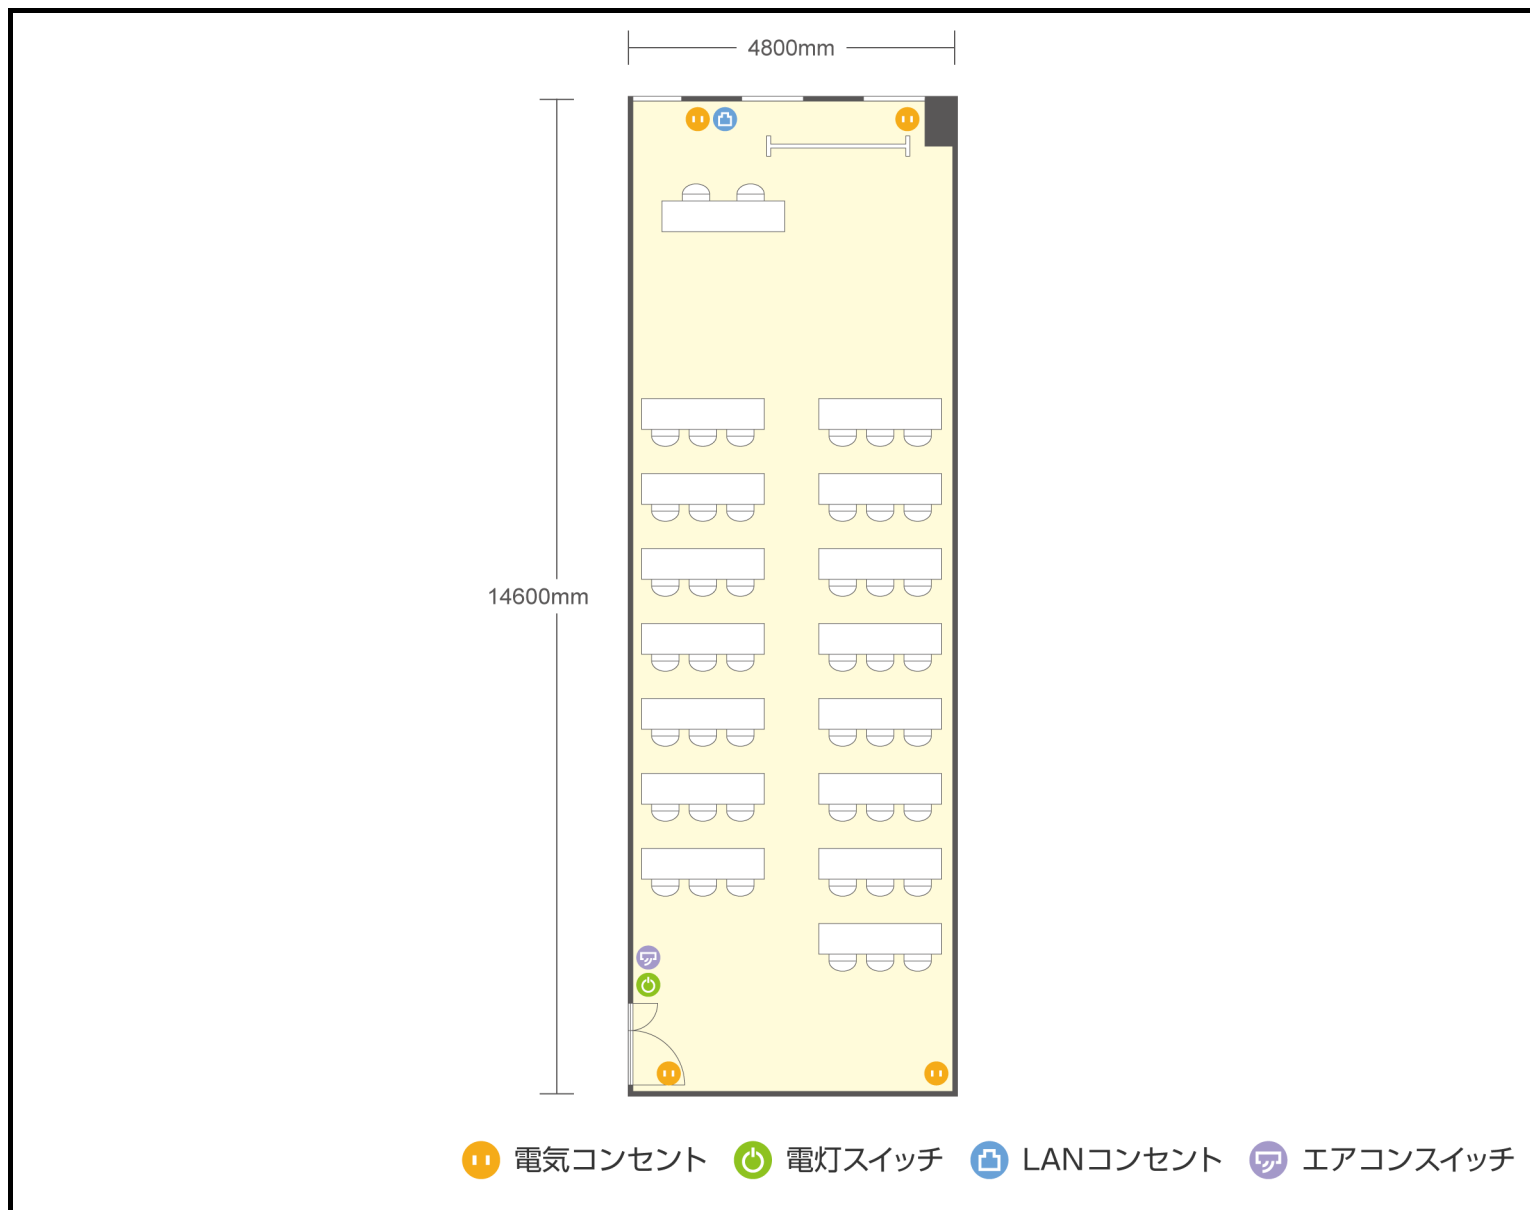

13階

第6会議室 スクール

愛知県名古屋市西区名駅二丁目27-8 名古屋プライムセントラルタワー 13階

● 利用人数 (最大利用人数)

スクール	45 名
口の字	42 名

● 施設情報

面積	73.3㎡ (22.17坪)
天井高	2800mm
ドア開口部	900mm×2050mm
エレベータ	10台・定員24名