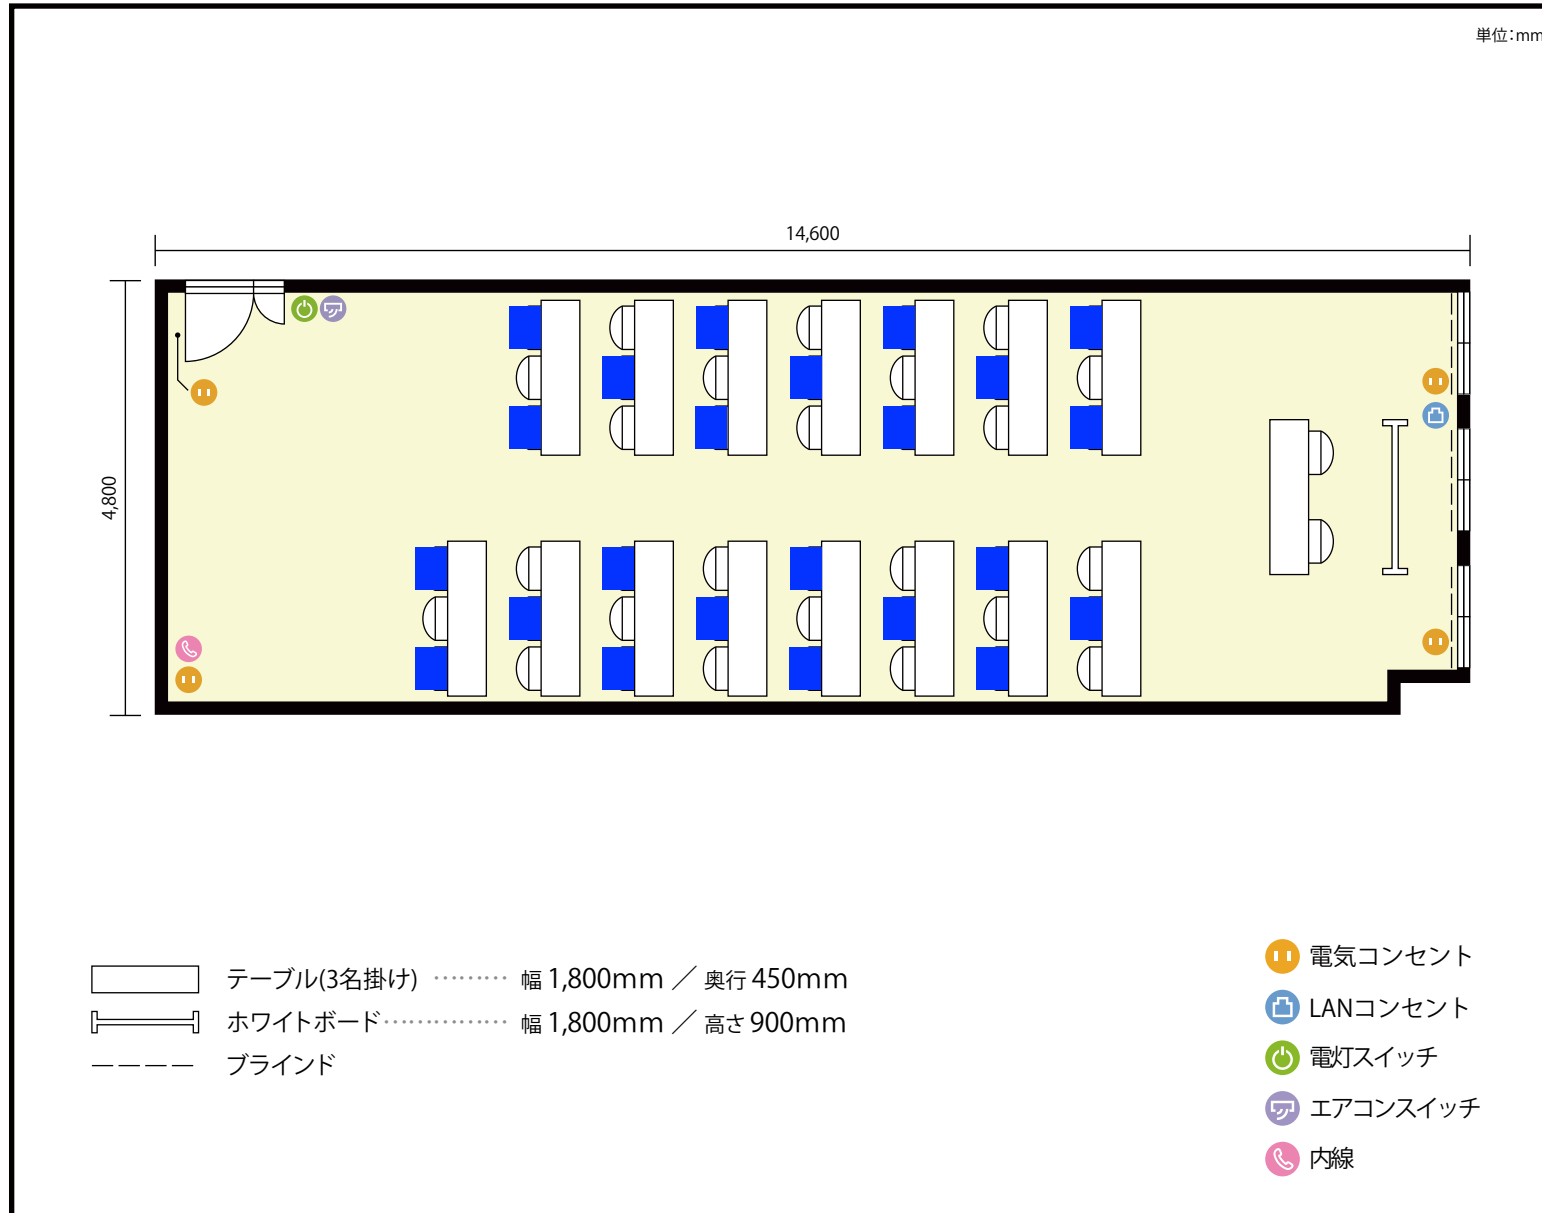

13階 第6会議室 / スクール

〒451-0045 愛知県名古屋市西区名駅2-27-8 名古屋プライムセントラルタワー 13階

利用人数 最大利用人数 (※講師席を除く)

スクール 45名

施設情報

面積 73.3 m² (22.17 坪)

天井高 2,800mm

ドア開口部 横 900mm
縦 2,050mm

備考

13階 第6会議室 / スクール

〒451-0045 愛知県名古屋市西区名駅2-27-8 名古屋プライムセントラルタワー 13階

利用人数 最大利用人数 (※講師席を除く)

ソーシャルディスタンス(5割)スクール23名

施設情報

面積 73.3 m² (22.17 坪)

天井高 2,800mm

ドア開口部 横 900mm
縦 2,050mm

備考

13階 第6会議室 / スクール

〒451-0045 愛知県名古屋市西区名駅2-27-8 名古屋プライムセントラルタワー 13階

利用人数 最大利用人数 (※講師席を除く)

ソーシャルディスタンス (3割) スクール 15名

施設情報

面積 73.3 ㎡ (22.17 坪)

天井高 2,800mm

ドア開口部 横 900mm
縦 2,050mm

備考