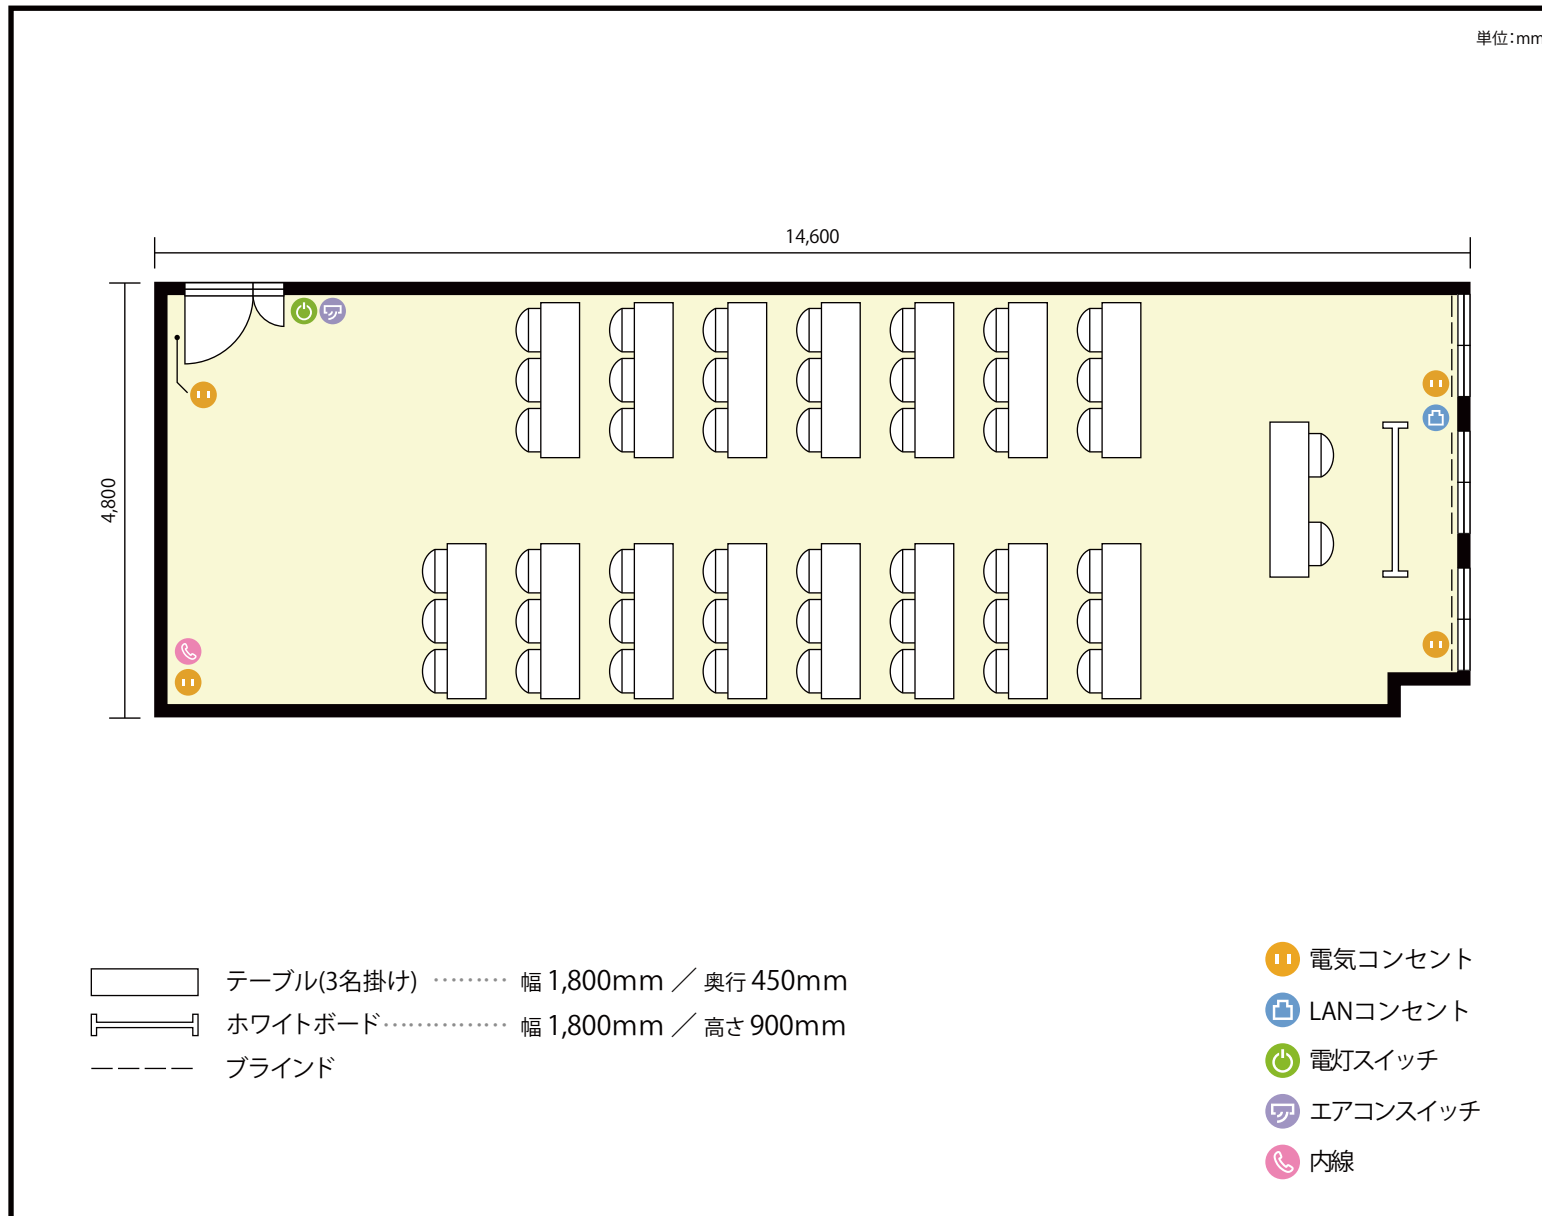

13階 第6会議室 / スクール

〒451-0045 愛知県名古屋市西区名駅2-27-8 名古屋プライムセントラルタワー 13階

利用人数 最大利用人数 (※講師席を除く)

スクール 45名

施設情報

面積 73.3 m² (22.17 坪)

天井高 2,800mm

ドア開口部 横 900mm
縦 2,050mm

備考

13階 第6会議室 / スクール

〒451-0045 愛知県名古屋市西区名駅2-27-8 名古屋プライムセントラルタワー 13階

利用人数 最大利用人数 (※講師席を除く)

ソーシャルディスタンス(5割)スクール23名

施設情報

面積 73.3 m² (22.17 坪)

天井高 2,800mm

ドア開口部 横 900mm
縦 2,050mm

備考

13階 第6会議室 / スクール

〒451-0045 愛知県名古屋市西区名駅2-27-8 名古屋プライムセントラルタワー 13階

利用人数 最大利用人数 (※講師席を除く)

ソーシャルディスタンス (3割) スクール 15名

施設情報

面積 73.3 ㎡ (22.17 坪)

天井高 2,800mm

ドア開口部 横 900mm
縦 2,050mm

備考