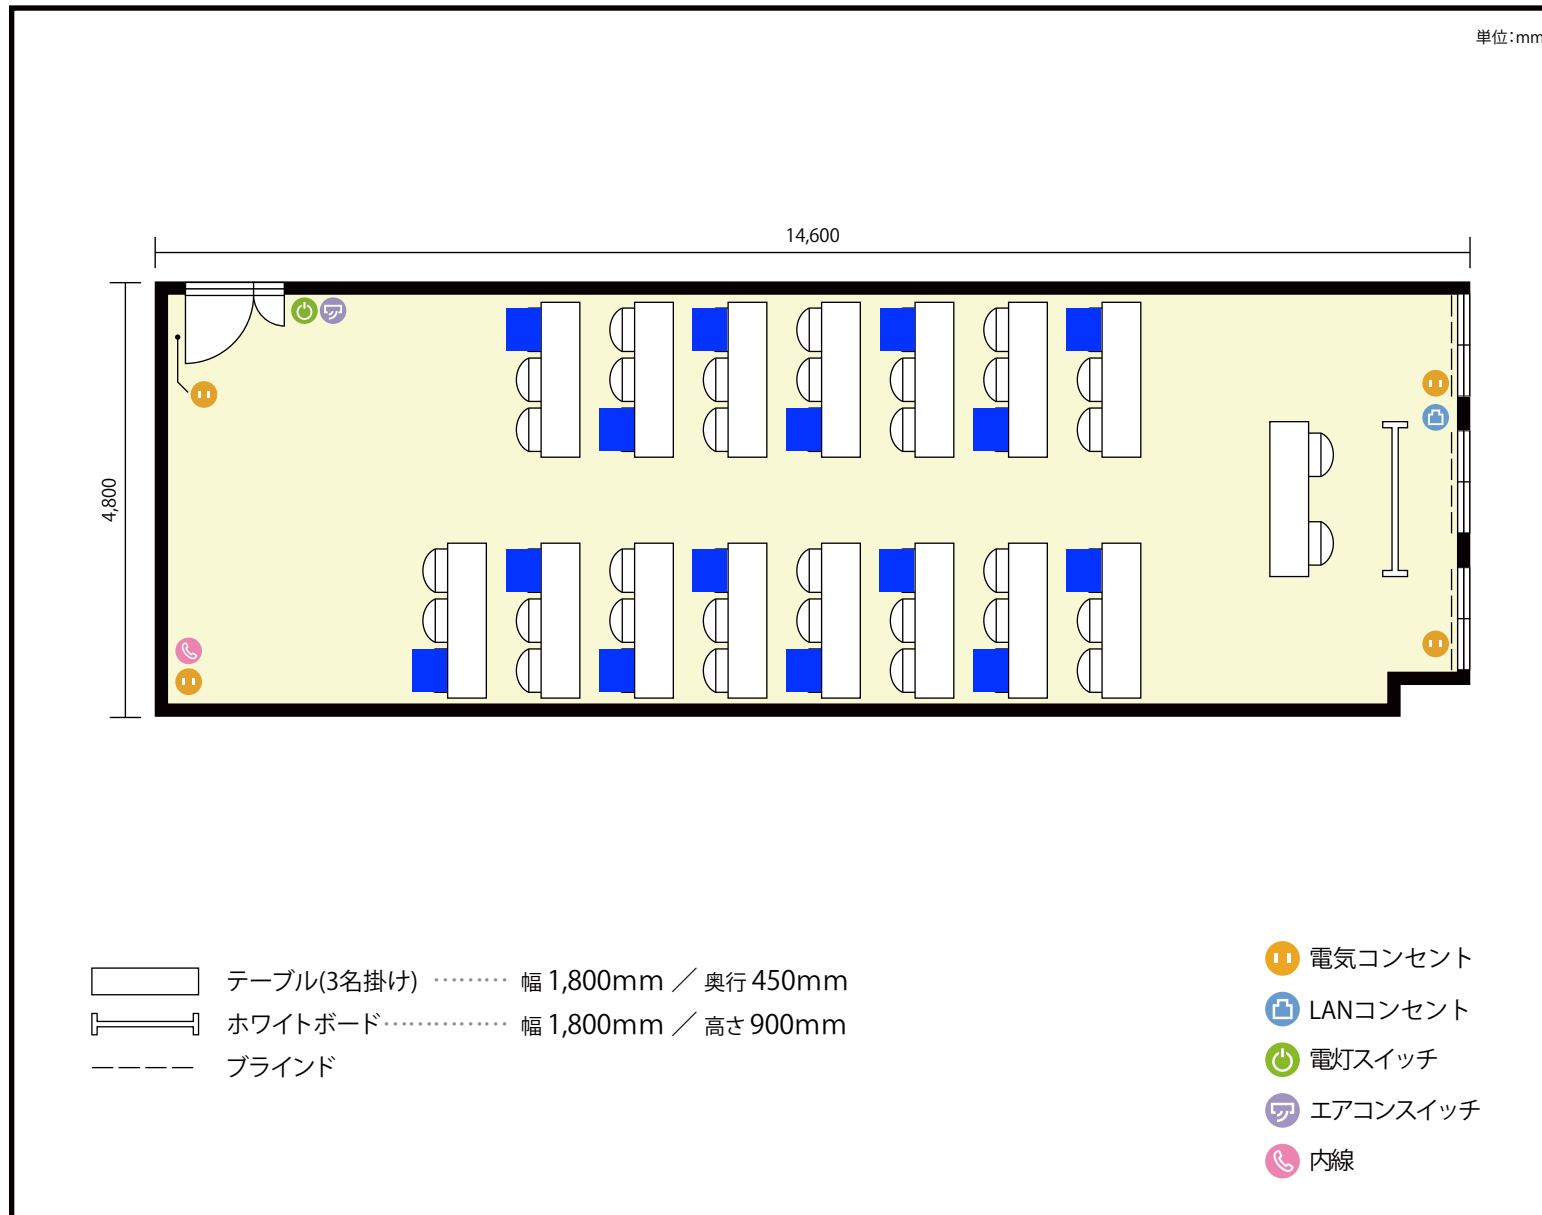

13階 第6会議室 / スクール

〒451-0045 愛知県名古屋市西区名駅2-27-8 名古屋プライムセントラルタワー 13階

利用人数 最大利用人数 (※講師席を除く)

スクール 45名

施設情報

面積 73.3 m² (22.17 坪)

天井高 2,800mm

ドア開口部 横 900mm
縦 2,050mm

備考

13階 第6会議室 / スクール

〒451-0045 愛知県名古屋市西区名駅2-27-8 名古屋プライムセントラルタワー 13階

利用人数 最大利用人数 (※講師席を除く)

ソーシャルディスタンス(5割)スクール23名

施設情報

面積 73.3 m² (22.17 坪)

天井高 2,800mm

ドア開口部 横 900mm
縦 2,050mm

備考

13階 第6会議室 / スクール

〒451-0045 愛知県名古屋市西区名駅2-27-8 名古屋プライムセントラルタワー 13階

利用人数 最大利用人数 (※講師席を除く)

ソーシャルディスタンス (3割) スクール 15名

施設情報

面積 73.3 ㎡ (22.17 坪)

天井高 2,800mm

ドア開口部 横 900mm
縦 2,050mm

備考