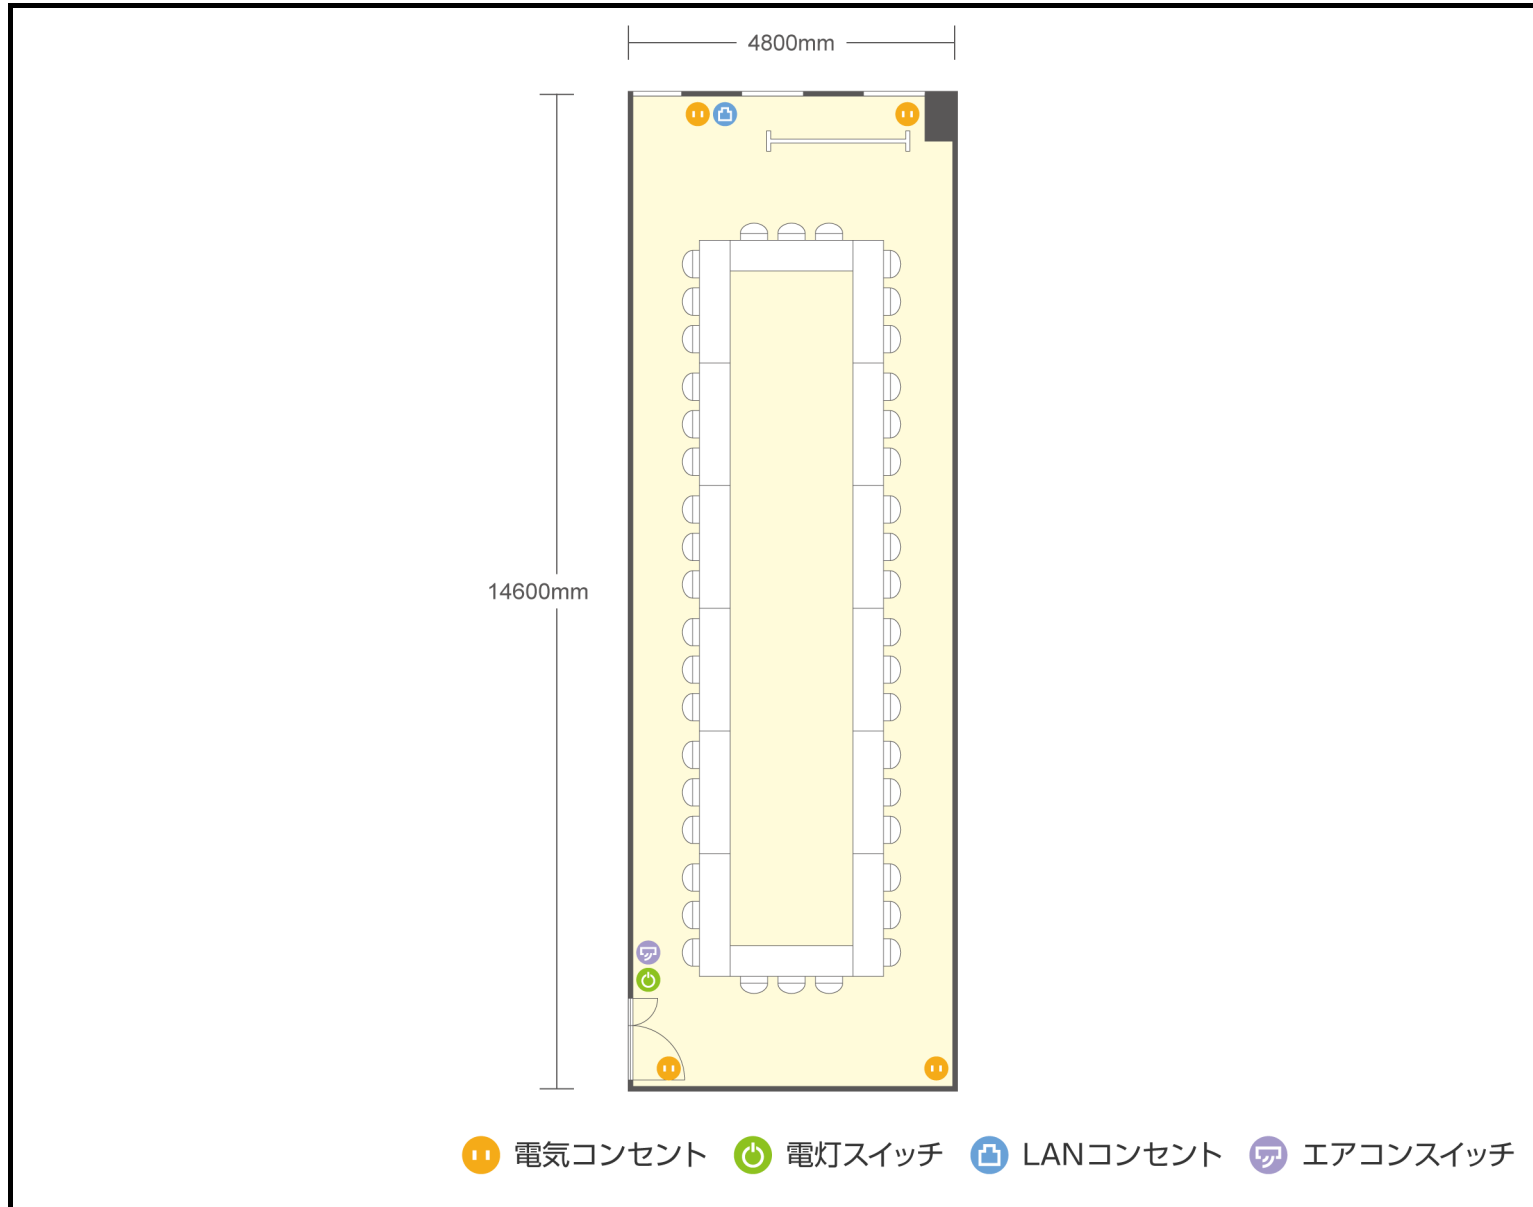

13階 第6会議室 口の字

愛知県名古屋市西区名駅二丁目27-8 名古屋プライムセントラルタワー 13階

● 利用人数 (最大利用人数)

スクール	45名
口の字	42名

● 施設情報

面積	73.3㎡ (22.17坪)
天井高	2800mm
ドア開口部	900mm×2050mm
エレベータ	10台・定員24名