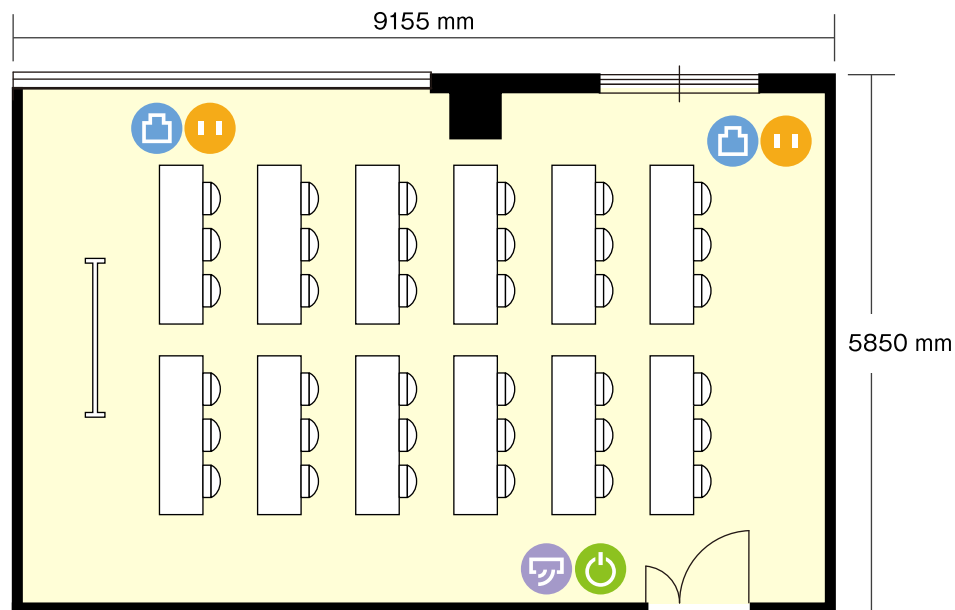

タイムオフィス名古屋駅前店

4階 Time E / スクール

〒450-0002 愛知県名古屋市中村区名駅2-41-10 アストラーレ名駅4F

ホワイトボードサイズ … 1800 mm

机サイズ … 横 1800 mm / 縦 450 mm

- 電気コンセント
- 電灯スイッチ
- LANコンセント
- エアコンスイッチ

利用人数 (最大利用人数)

スクール 36名

施設情報

面積 54.5 m²

天井高 2700 mm

ドア開口部 横 1120 mm
縦 2200 mm

窓 2箇所