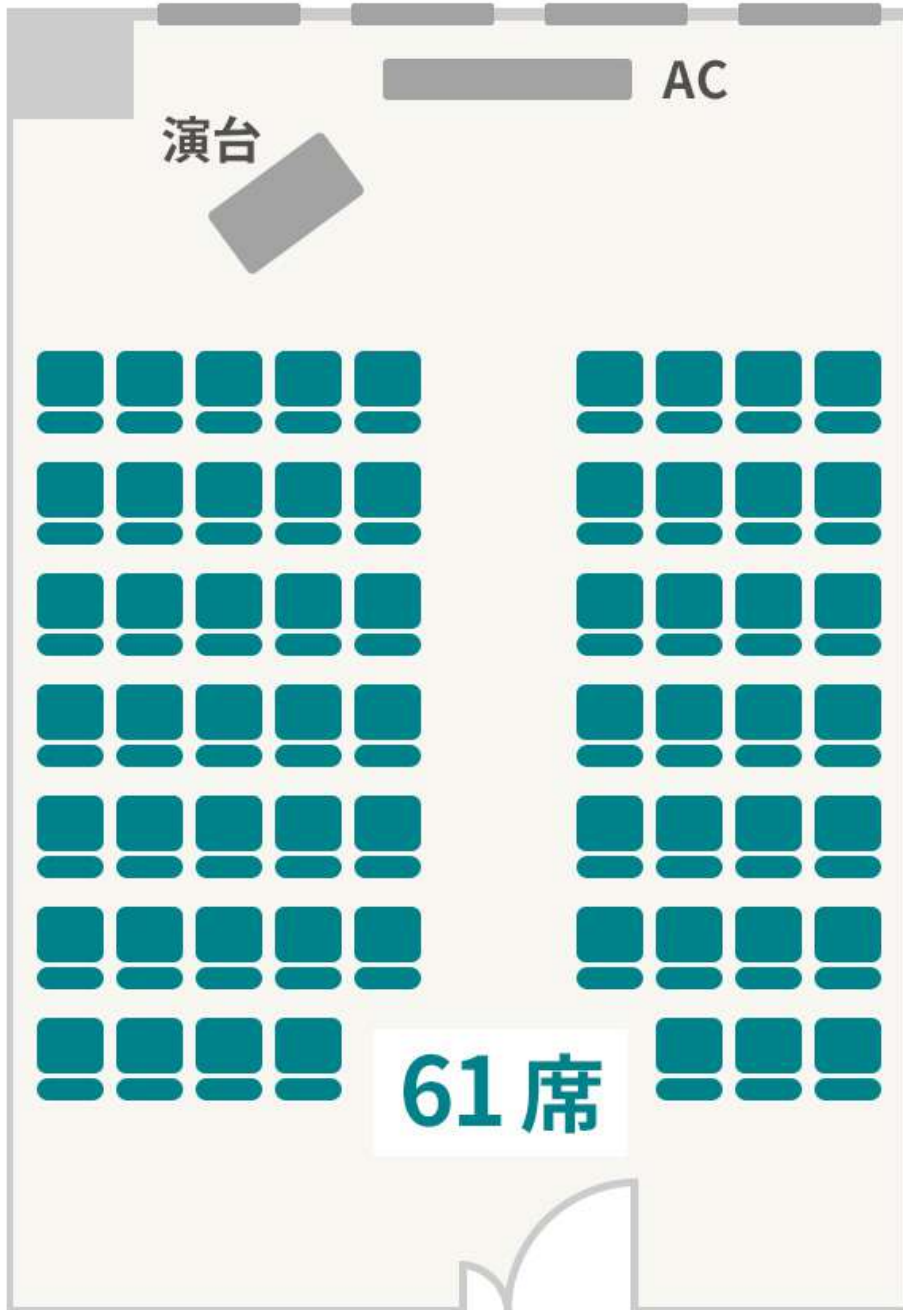

窓

演台

AC

61 席

出入口