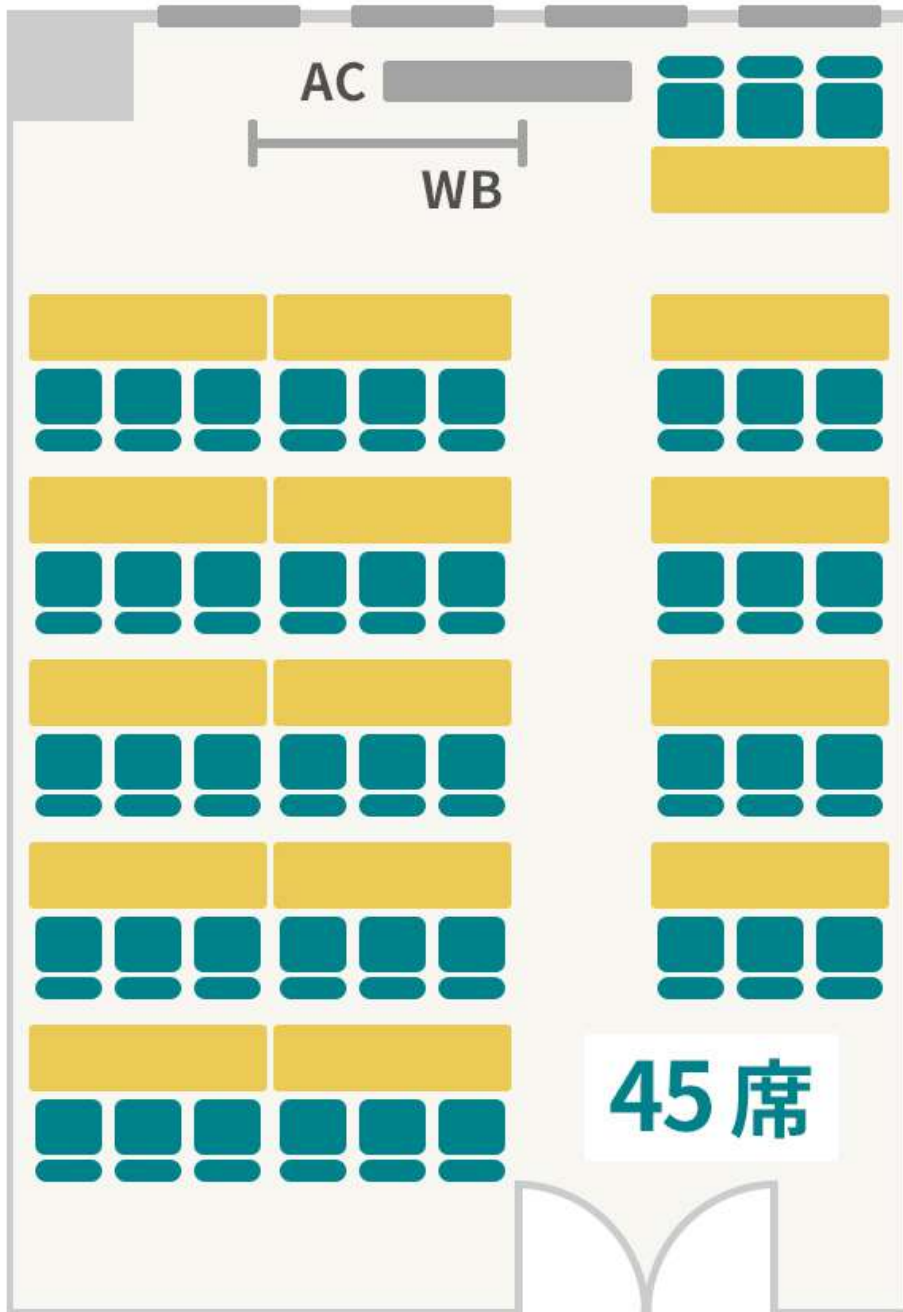

窓

AC

WB

45 席

出入口