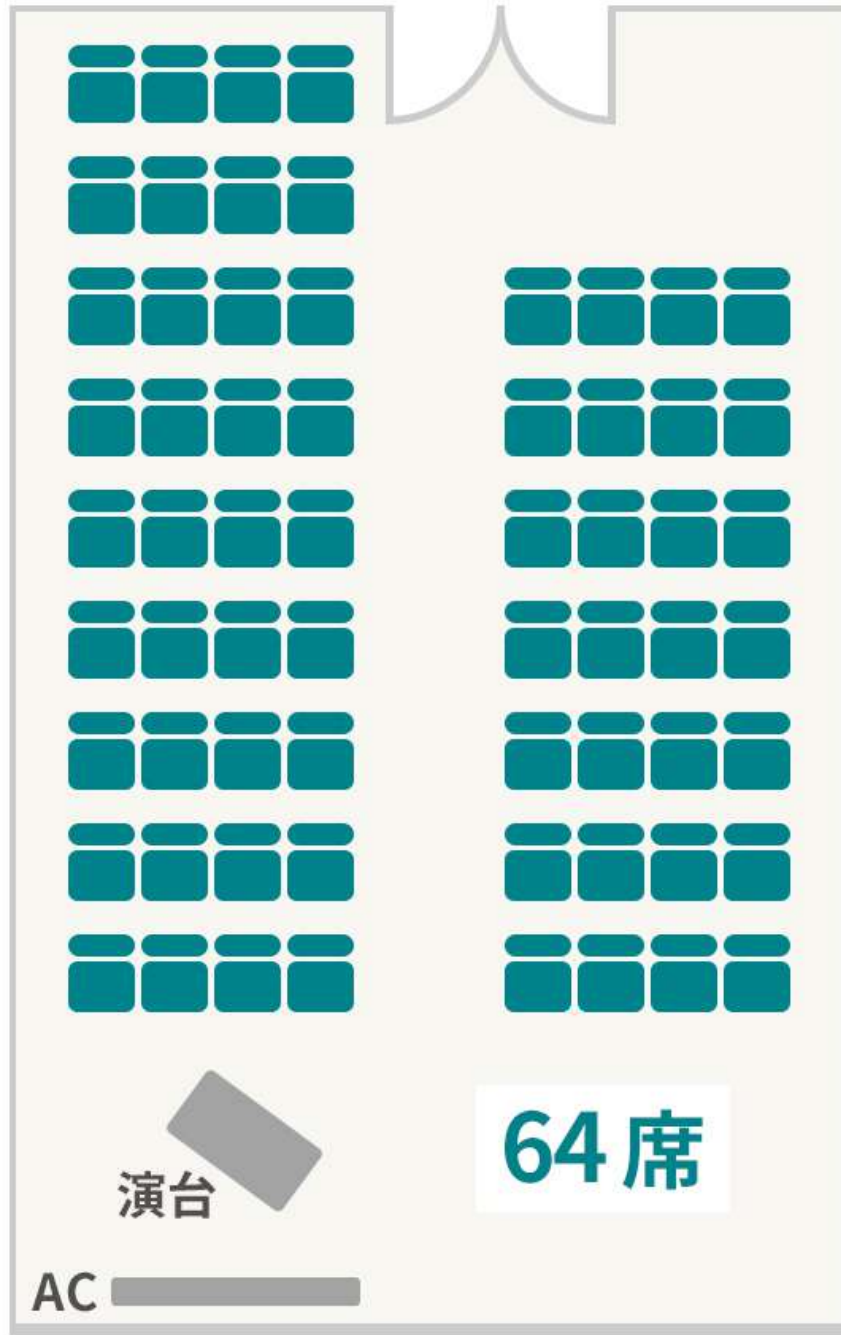

出入口

64席

演台

AC

窓