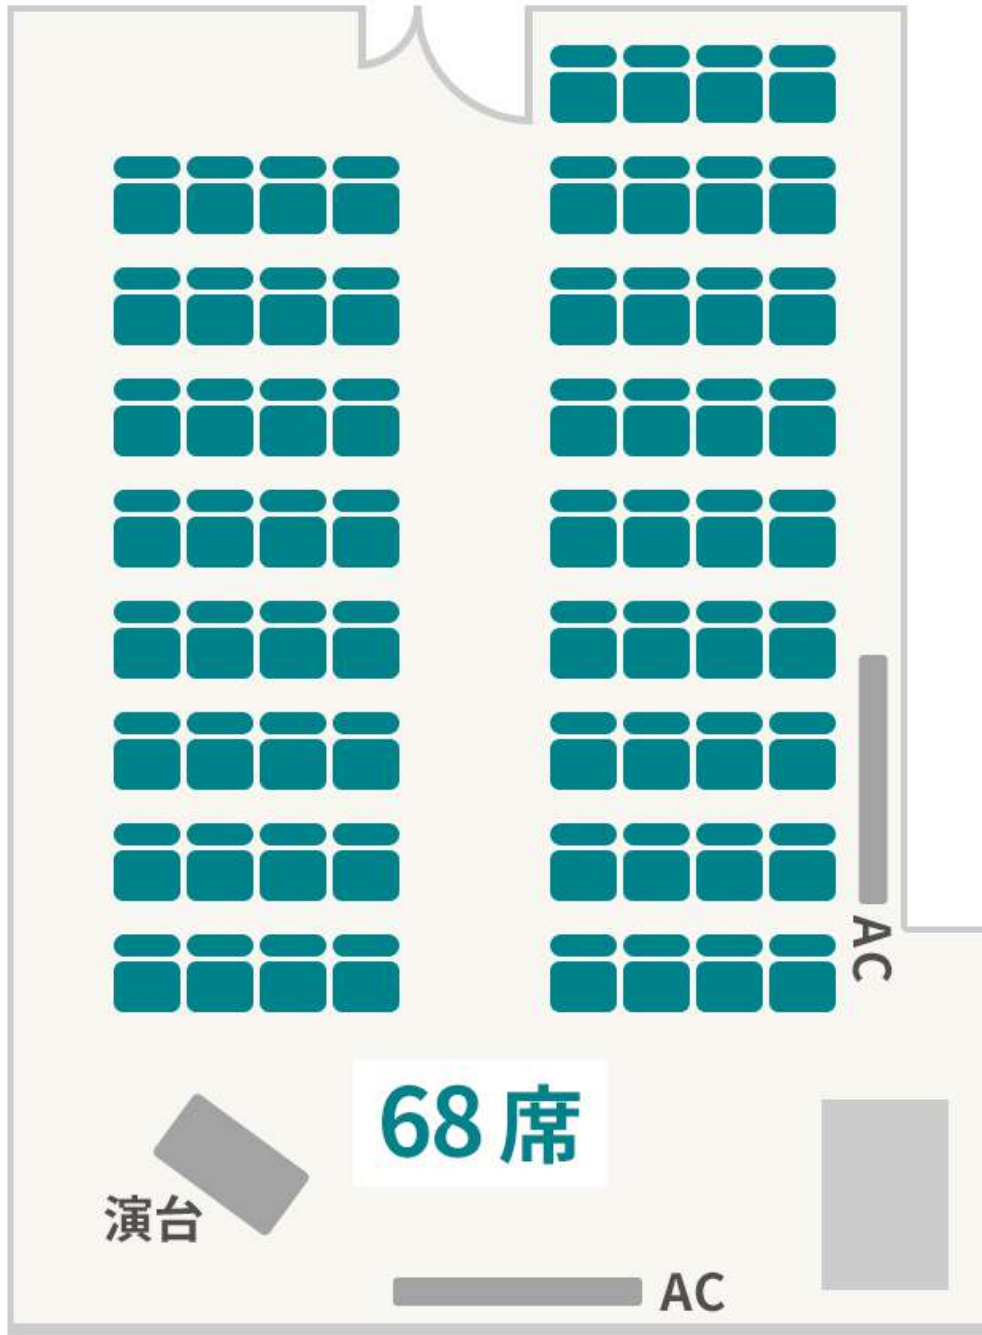

出入口

68 席

演台

AC

AC

窓