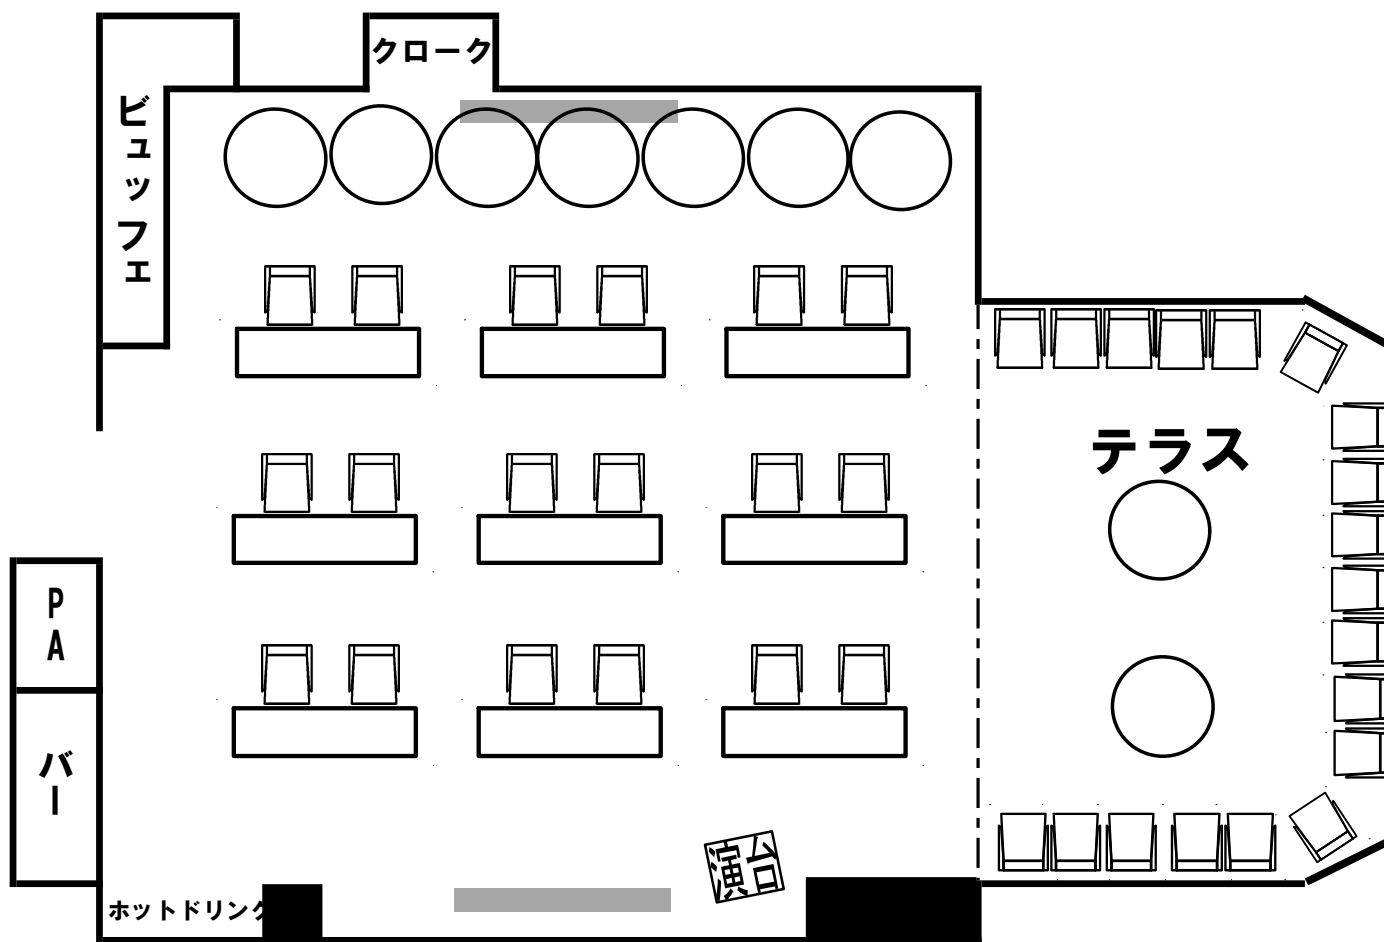

7F GRACE BALI ~the terrace~ レイアウト表

● =スクリーン

○ =円卓テーブル