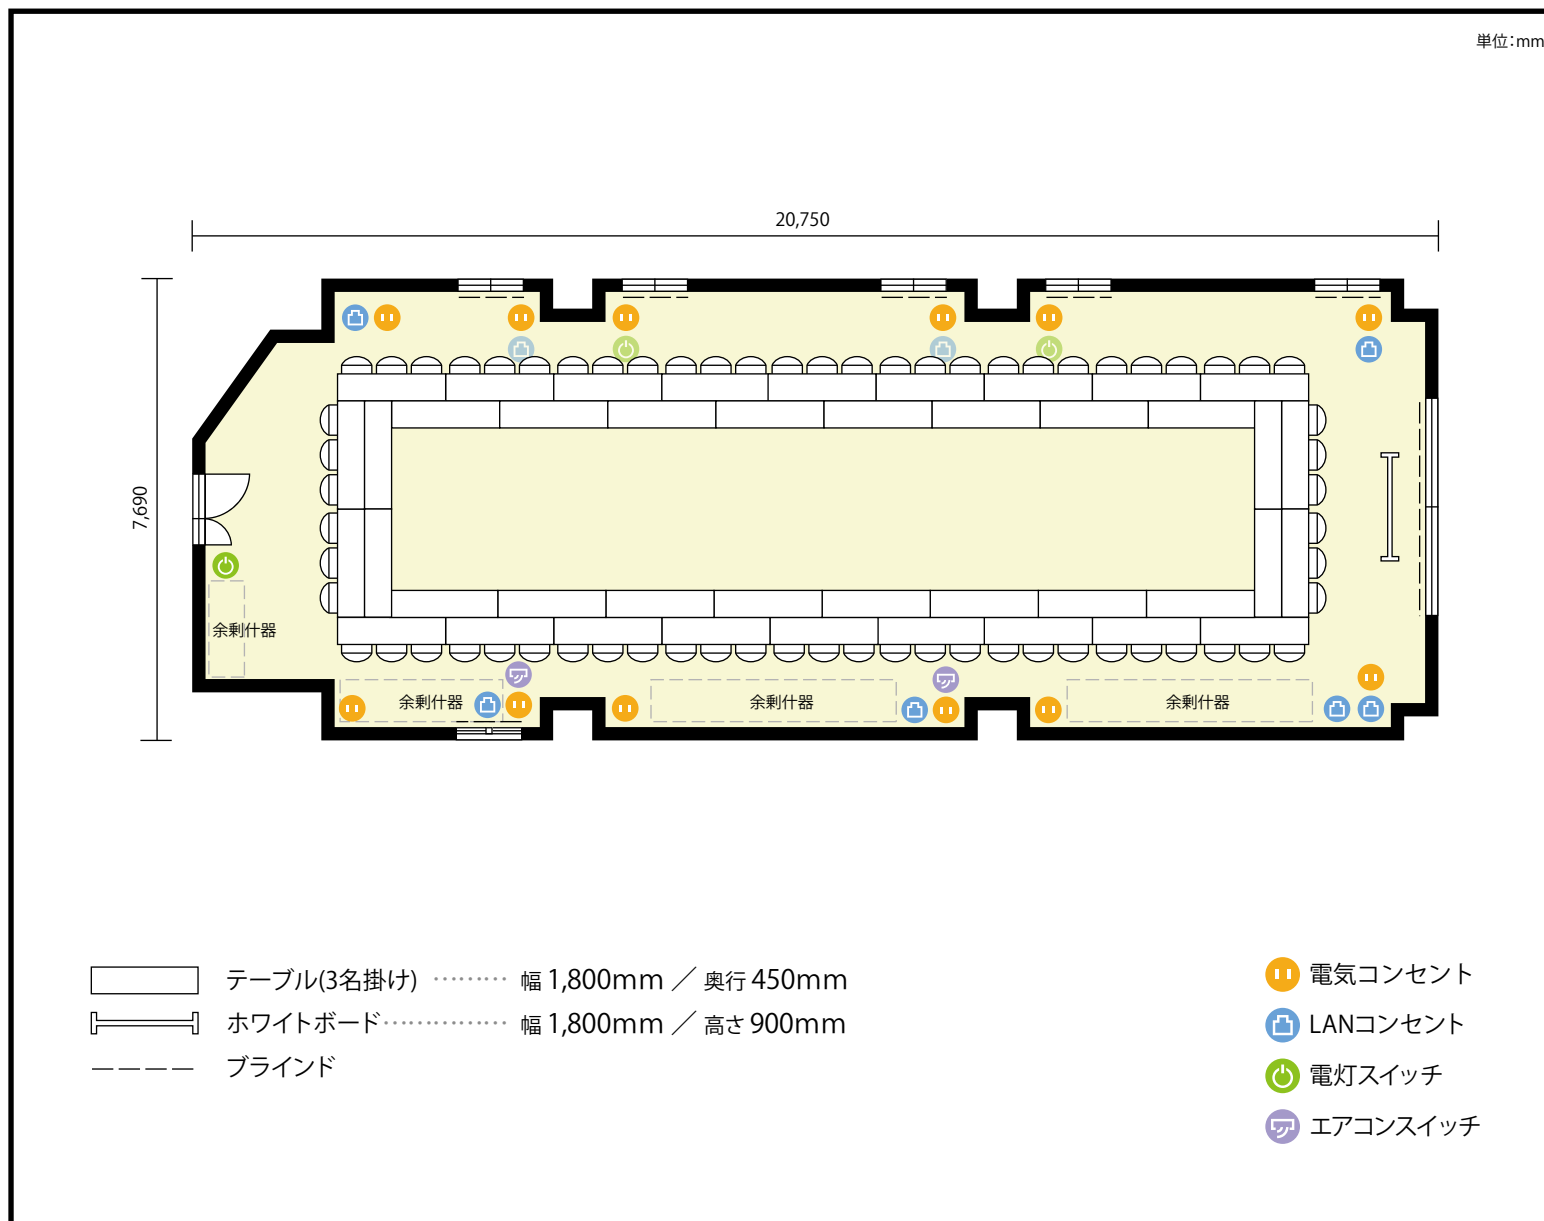

2階 第1会議室 / 口の字 (66名)

〒460-0002 愛知県名古屋市中区丸の内3-17-6 ナカトウ丸の内ビル 2階

**利用人数** 最大利用人数 (※講師席を除く)

口の字 66名

**施設情報**

面積 168.33 m<sup>2</sup> (50.91 坪)

天井高 2,790mm

ドア開口部  
 横 1,200mm  
 縦 2,000mm

**備考**

2階 第1会議室 / 口の字 (66名)

〒460-0002 愛知県名古屋市中区丸の内3-17-6 ナカトウ丸の内ビル 2階

**利用人数** 最大利用人数 (※講師席を除く)

ソーシャルディスタンス(5割)口の字 33名

### 施設情報

面積 168.33 m<sup>2</sup> (50.91 坪)

天井高 2,790mm

ドア開口部 横 1,200mm  
縦 2,000mm