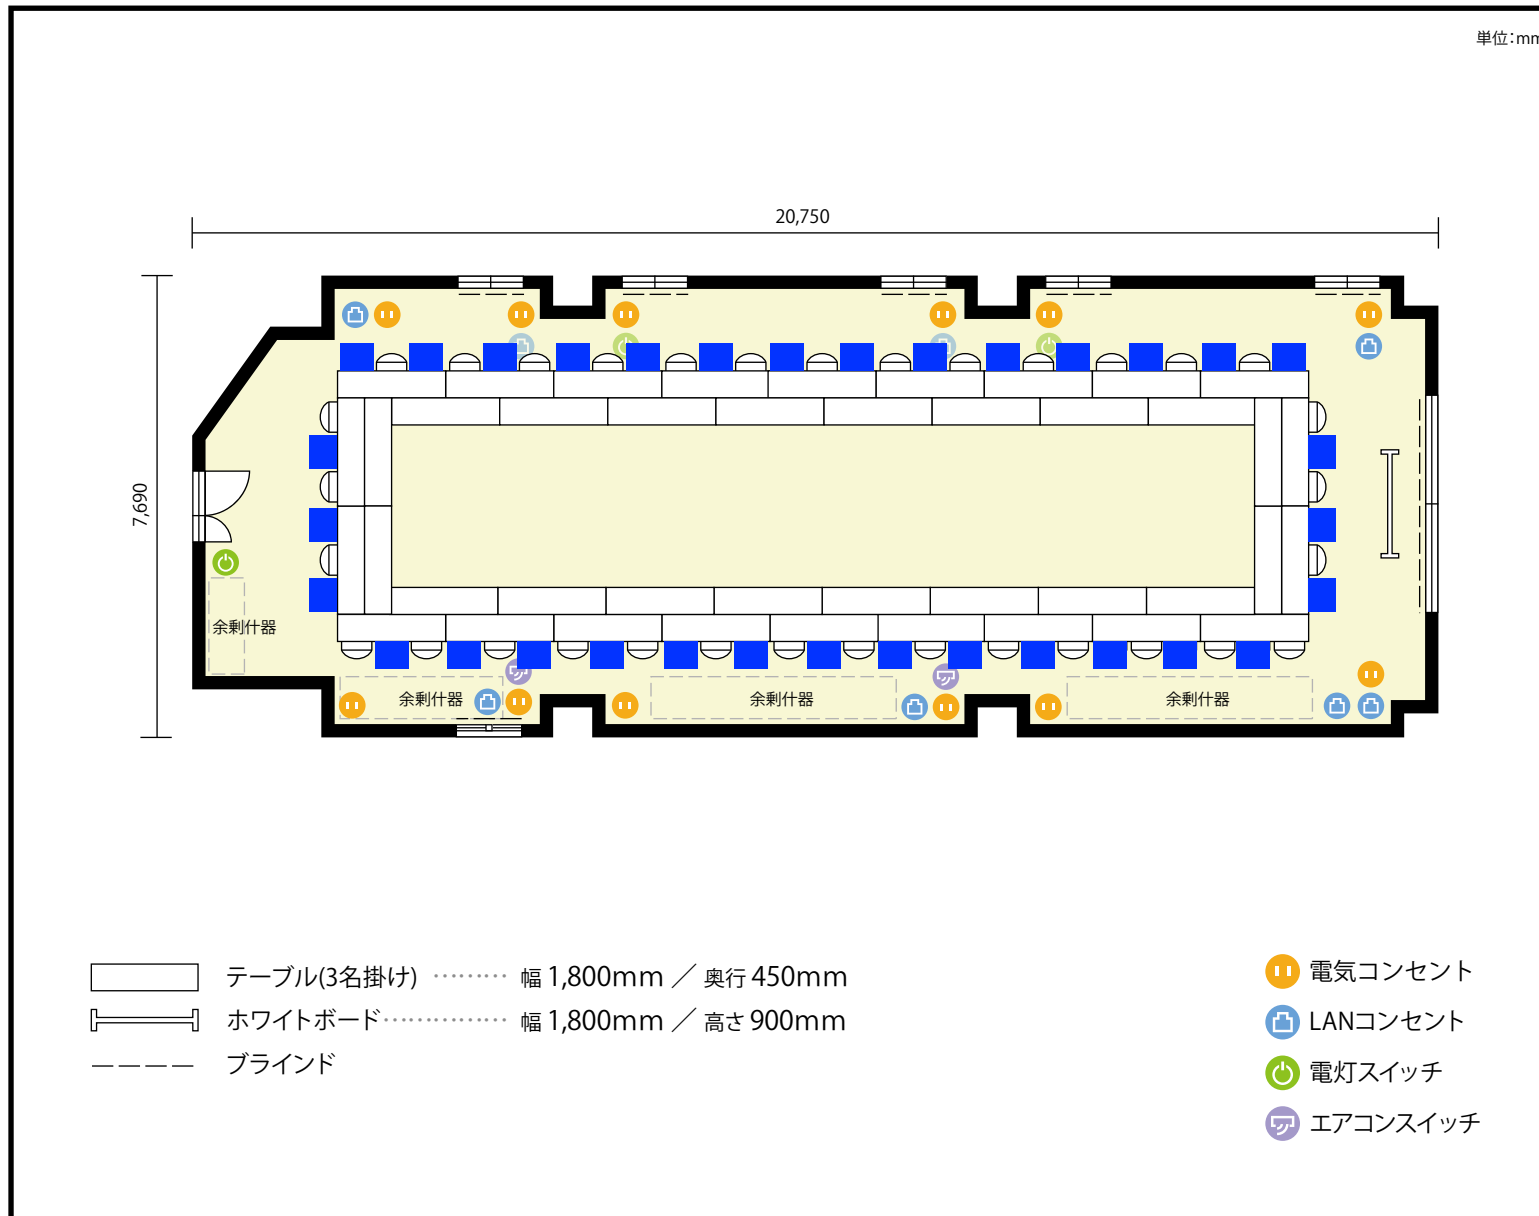

2階 第1会議室 / 口の字 (66名)

〒460-0002 愛知県名古屋市中区丸の内3-17-6 ナカトウ丸の内ビル 2階

**利用人数** 最大利用人数 (※講師席を除く)

口の字 66名

**施設情報**

面積 168.33 m<sup>2</sup> (50.91 坪)

天井高 2,790mm

ドア開口部  
 横 1,200mm  
 縦 2,000mm

**備考**

2階 第1会議室 / 口の字 (66名)

〒460-0002 愛知県名古屋市中区丸の内3-17-6 ナカトウ丸の内ビル 2階

**利用人数** 最大利用人数 (※講師席を除く)

ソーシャルディスタンス(5割)口の字 33名

### 施設情報

面積 168.33 m<sup>2</sup> (50.91 坪)

天井高 2,790mm

ドア開口部 横 1,200mm  
縦 2,000mm