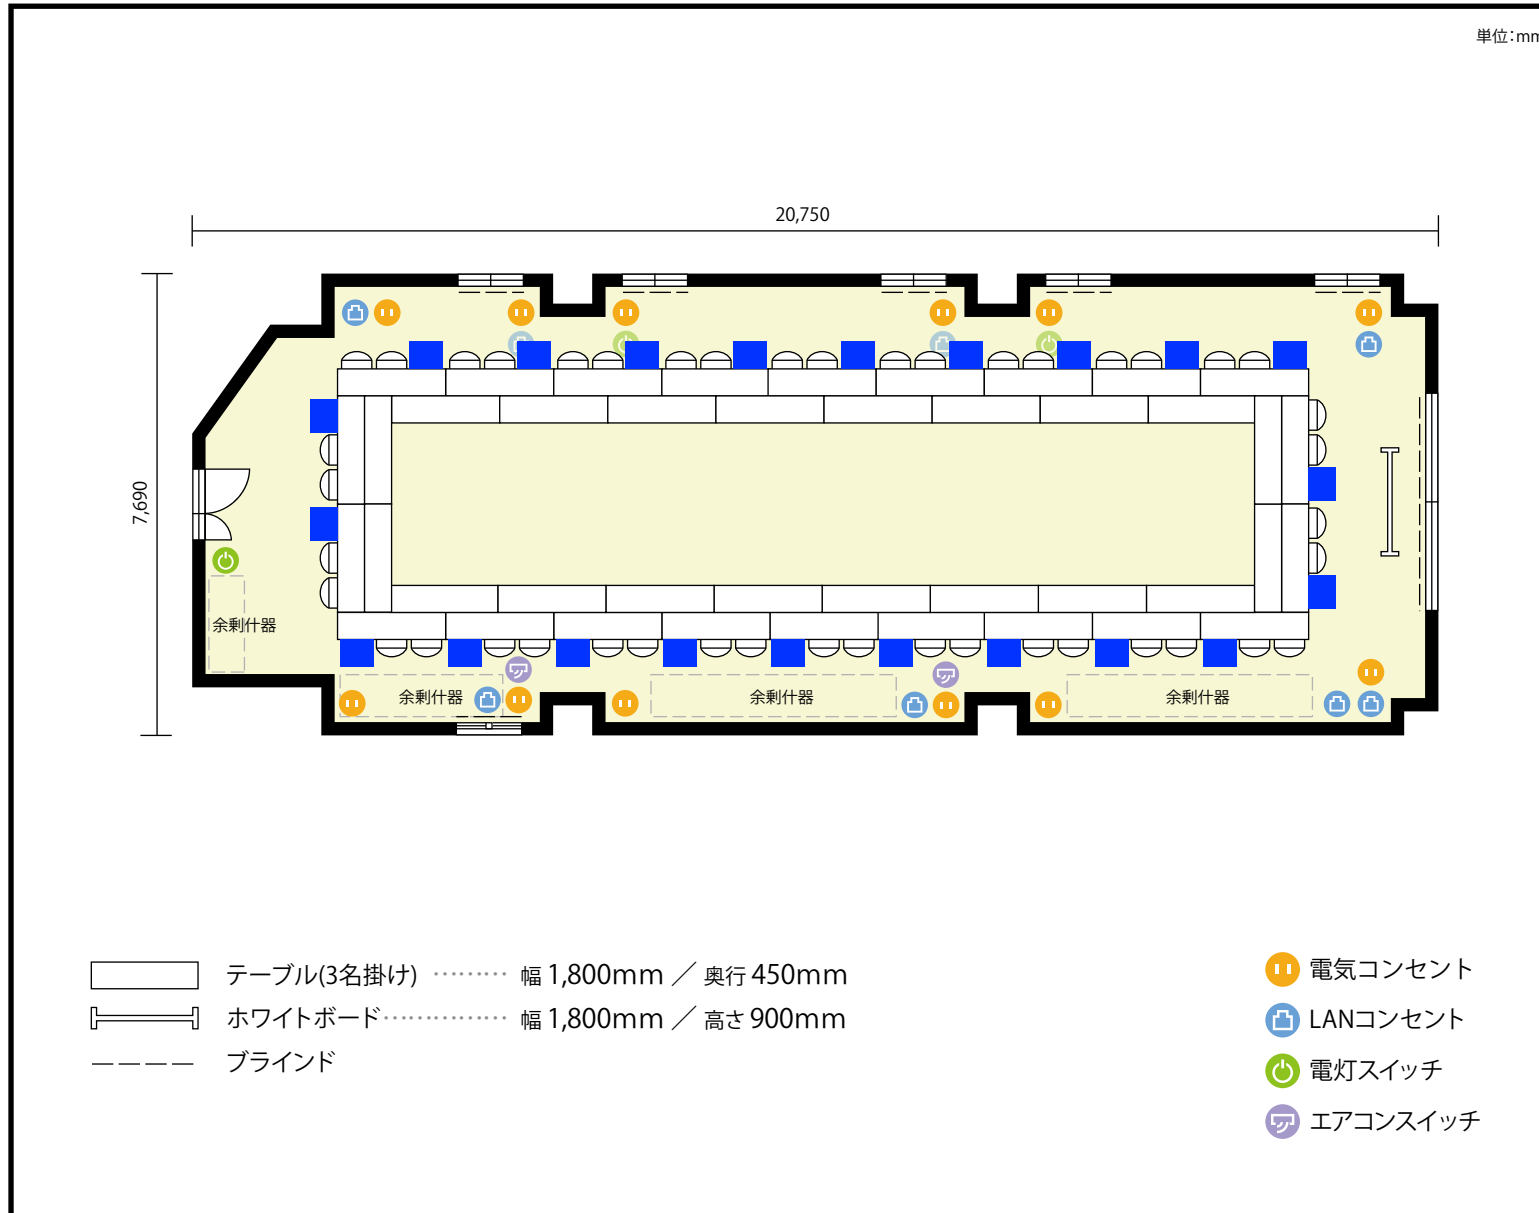

**備考**

2階 第1会議室 / 口の字 (66名)

〒460-0002 愛知県名古屋市中区丸の内3-17-6 ナカトウ丸の内ビル 2階

**利用人数** 最大利用人数 (※講師席を除く)

ソーシャルディスタンス(5割)口の字 33名

### 施設情報

面積 168.33 m<sup>2</sup> (50.91 坪)

天井高 2,790mm

ドア開口部 横 1,200mm  
縦 2,000mm

### 備考

**2階** 第1会議室 / 口の字 (66名)

〒460-0002 愛知県名古屋市中区丸の内3-17-6 ナカトウ丸の内ビル 2階

単位:mm

**利用人数** 最大利用人数 (※講師席を除く)

ソーシャルディスタンス(3割)口の字 22名