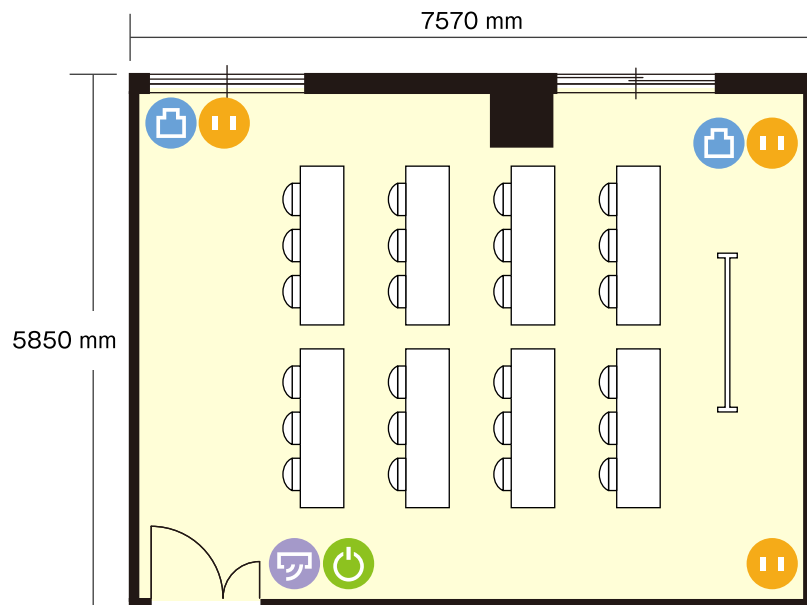

タイムオフィス名古屋駅前店

3階 Time C / スクール

〒450-0002 愛知県名古屋市中村区名駅2-41-10 アストラレー名駅3F

ホワイトボードサイズ … 1800 mm

机サイズ … 横 1800 mm / 縦 450 mm

- 電気コンセント
- 電灯スイッチ
- LANコンセント
- エアコンスイッチ

利用人数 (最大利用人数)

スクール 24 名

施設情報

面積 44.8 ㎡

天井高 2700 mm

ドア開口部 横 1120 mm
縦 2200 mm

窓 2 箇所