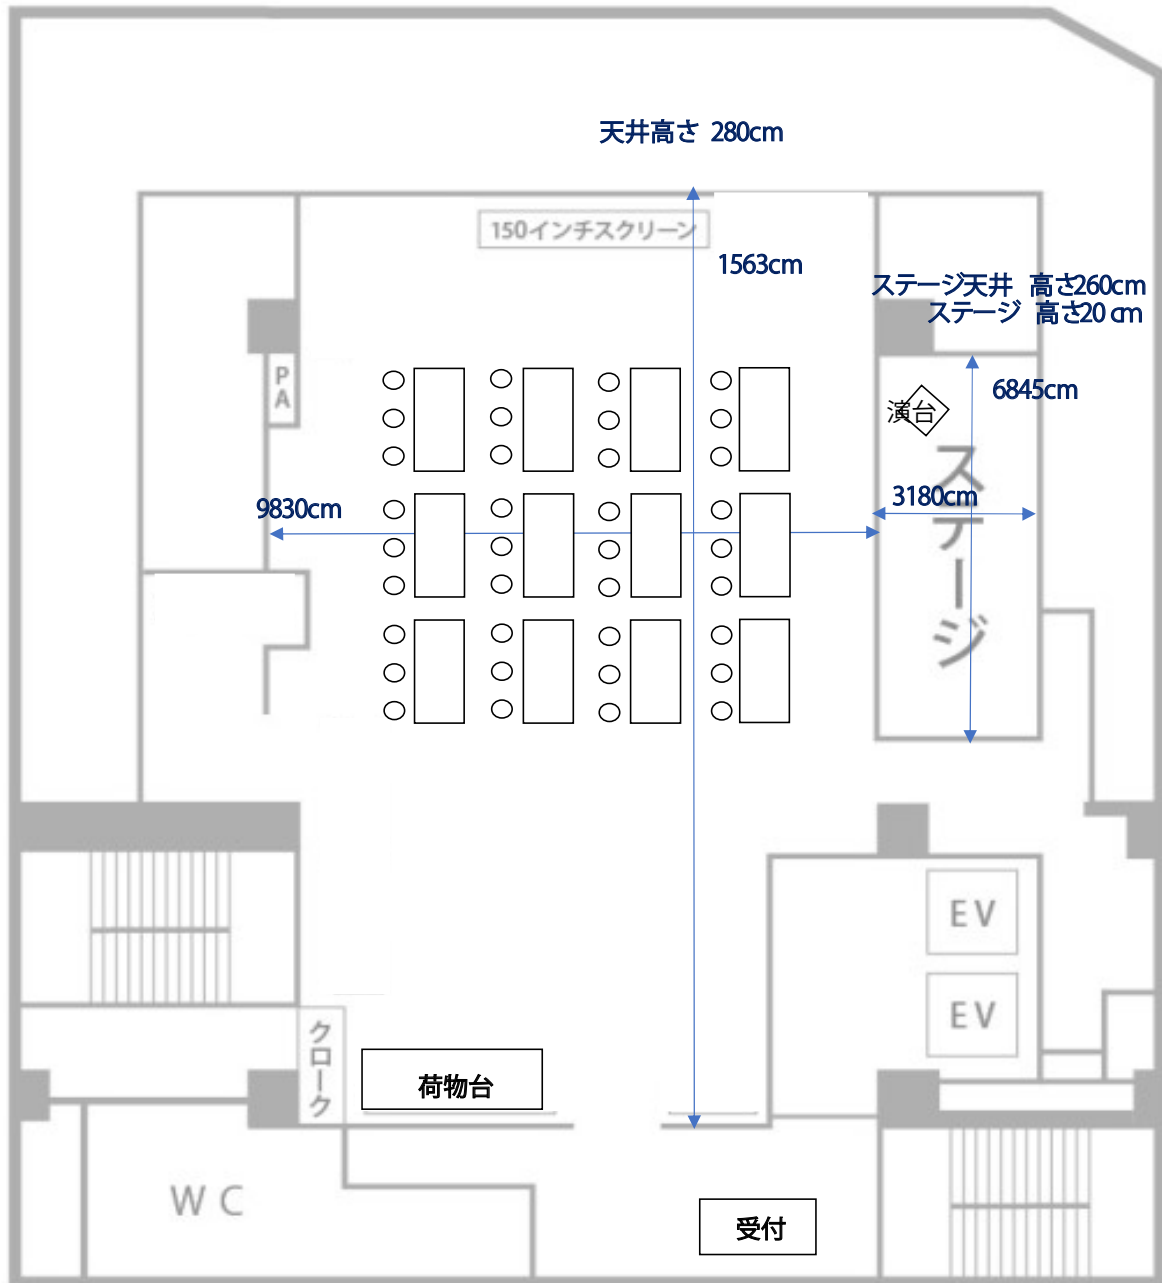

8F.....GRACE BALI

PARTY PREPARATION SHEET

スクール形式 36名

縦 180cm

横 45cm

脚 70cm