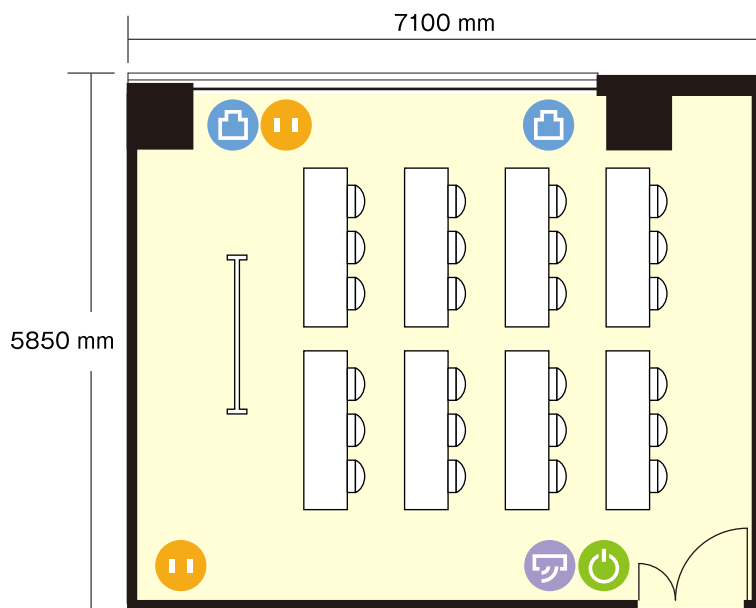

タイムオフィス名古屋駅前店

3階 Time B / スクール

〒450-0002 愛知県名古屋市中村区名駅2-41-10 アストラレー名駅3F

ホワイトボードサイズ … 1800 mm

机サイズ … 横 1800 mm / 縦 450 mm

- 電気コンセント
- 電灯スイッチ
- LANコンセント
- エアコンスイッチ

利用人数 (最大利用人数)

スクール 24 名

施設情報

面積 42.0 m²

天井高 2700 mm

ドア開口部 横 1120 mm

縦 2200 mm

窓 1 面