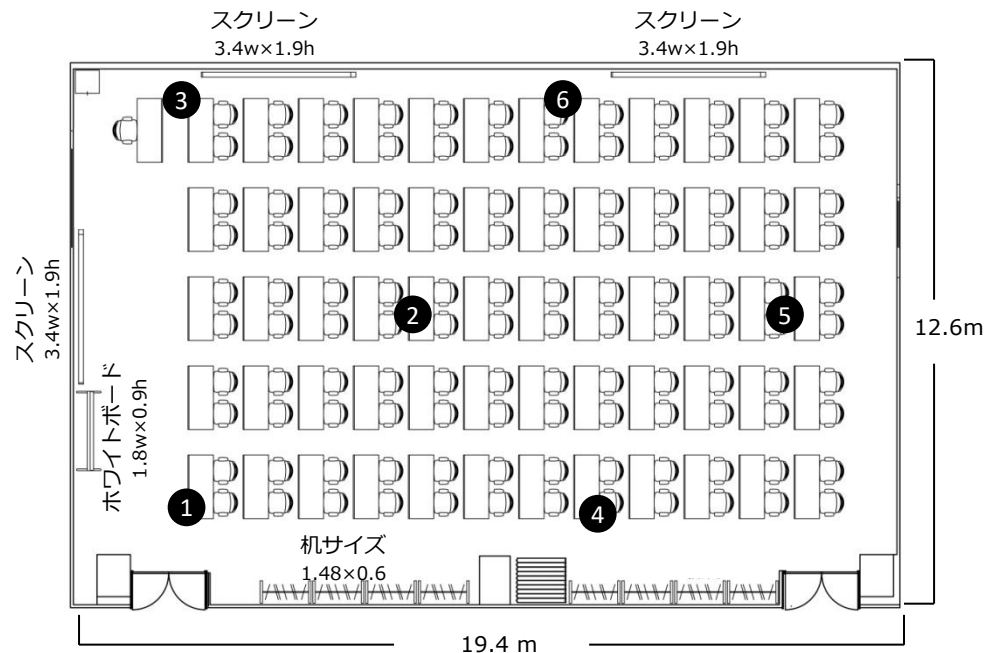

特大会議室

広さ：248㎡

収容可能人数：120名

部屋No.①-②

【常設備品】

プロジェクター	1	ワイヤレスマイク*	4
スクリーン	3	ブルーレイディスクプレーヤー	1
ホワイトボード（移動式）	1	OAタップ（7口）	2
ホワイトボード用マジック	6	延長コード	4
マグネット（棒）	2	LANケーブル	1
マグネット（丸）	10		

*ワイヤレスマイク1本はペンダントマイクに変更可能

【レイアウト例】