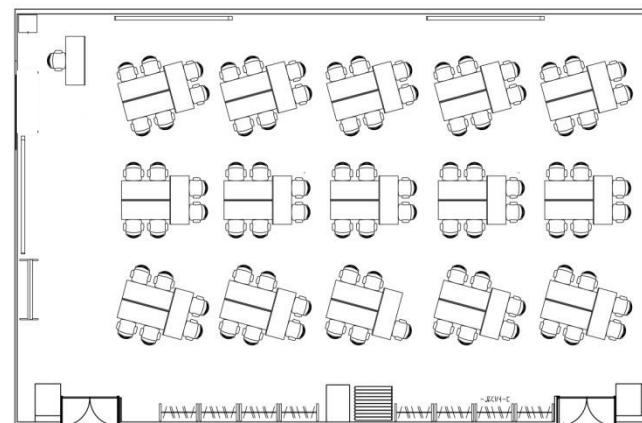

特大会議室

広さ：248㎡

収容可能人数：120名

部屋No.①-②

【常設備品】

プロジェクター	1	ワイヤレスマイク*	4
スクリーン	3	ブルーレイディスクプレーヤー	1
ホワイトボード（移動式）	1	OAタップ（7口）	2
ホワイトボード用マジック	6	延長コード	4
マグネット（棒）	2	LANケーブル	1
マグネット（丸）	10		

*ワイヤレスマイク1本はペンダントマイクに変更可能

【レイアウト例】