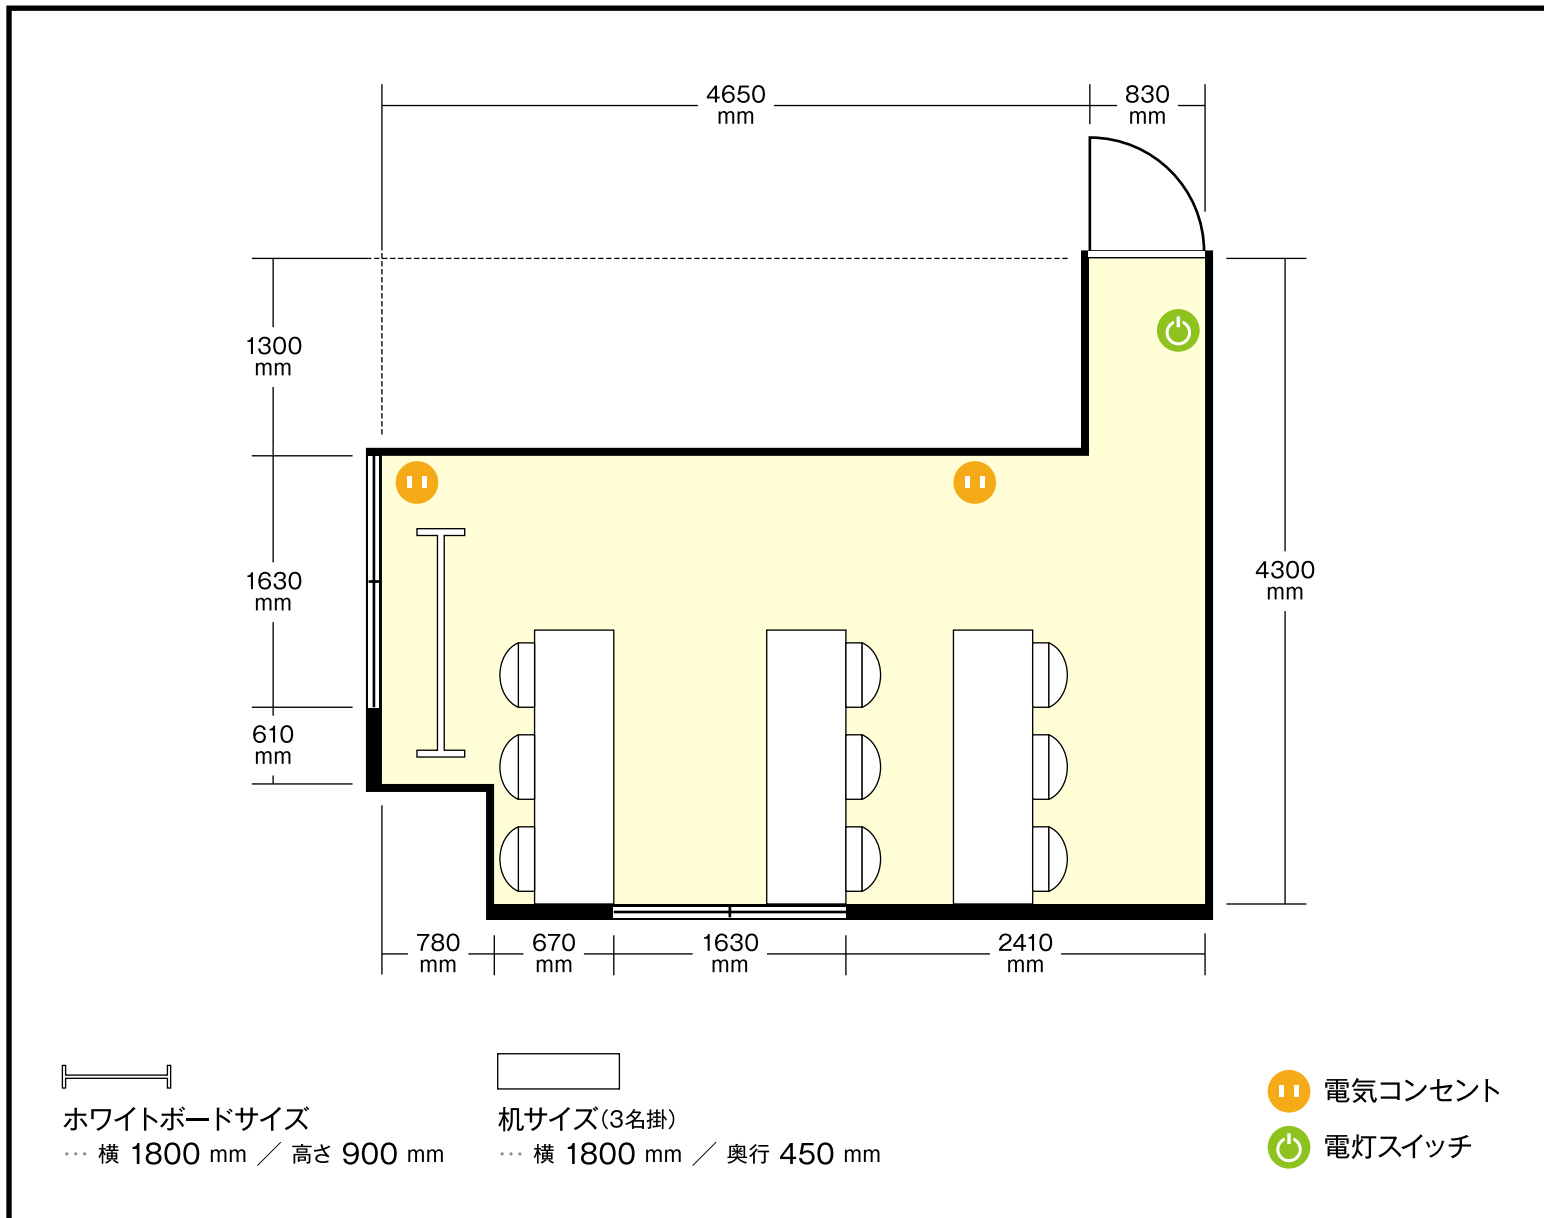

大清ビル名古屋駅前店

2階 第1会議室 / スクール

〒450-0002 愛知県名古屋市中村区名駅4-15-19 大清ビル

利用人数 (最大利用人数)

スクール 9名

施設情報

面積 16.95 m² (5.1坪)

天井高 2380 mm

ドア開口部 横 780 mm

縦 1790 mm

窓 2箇所