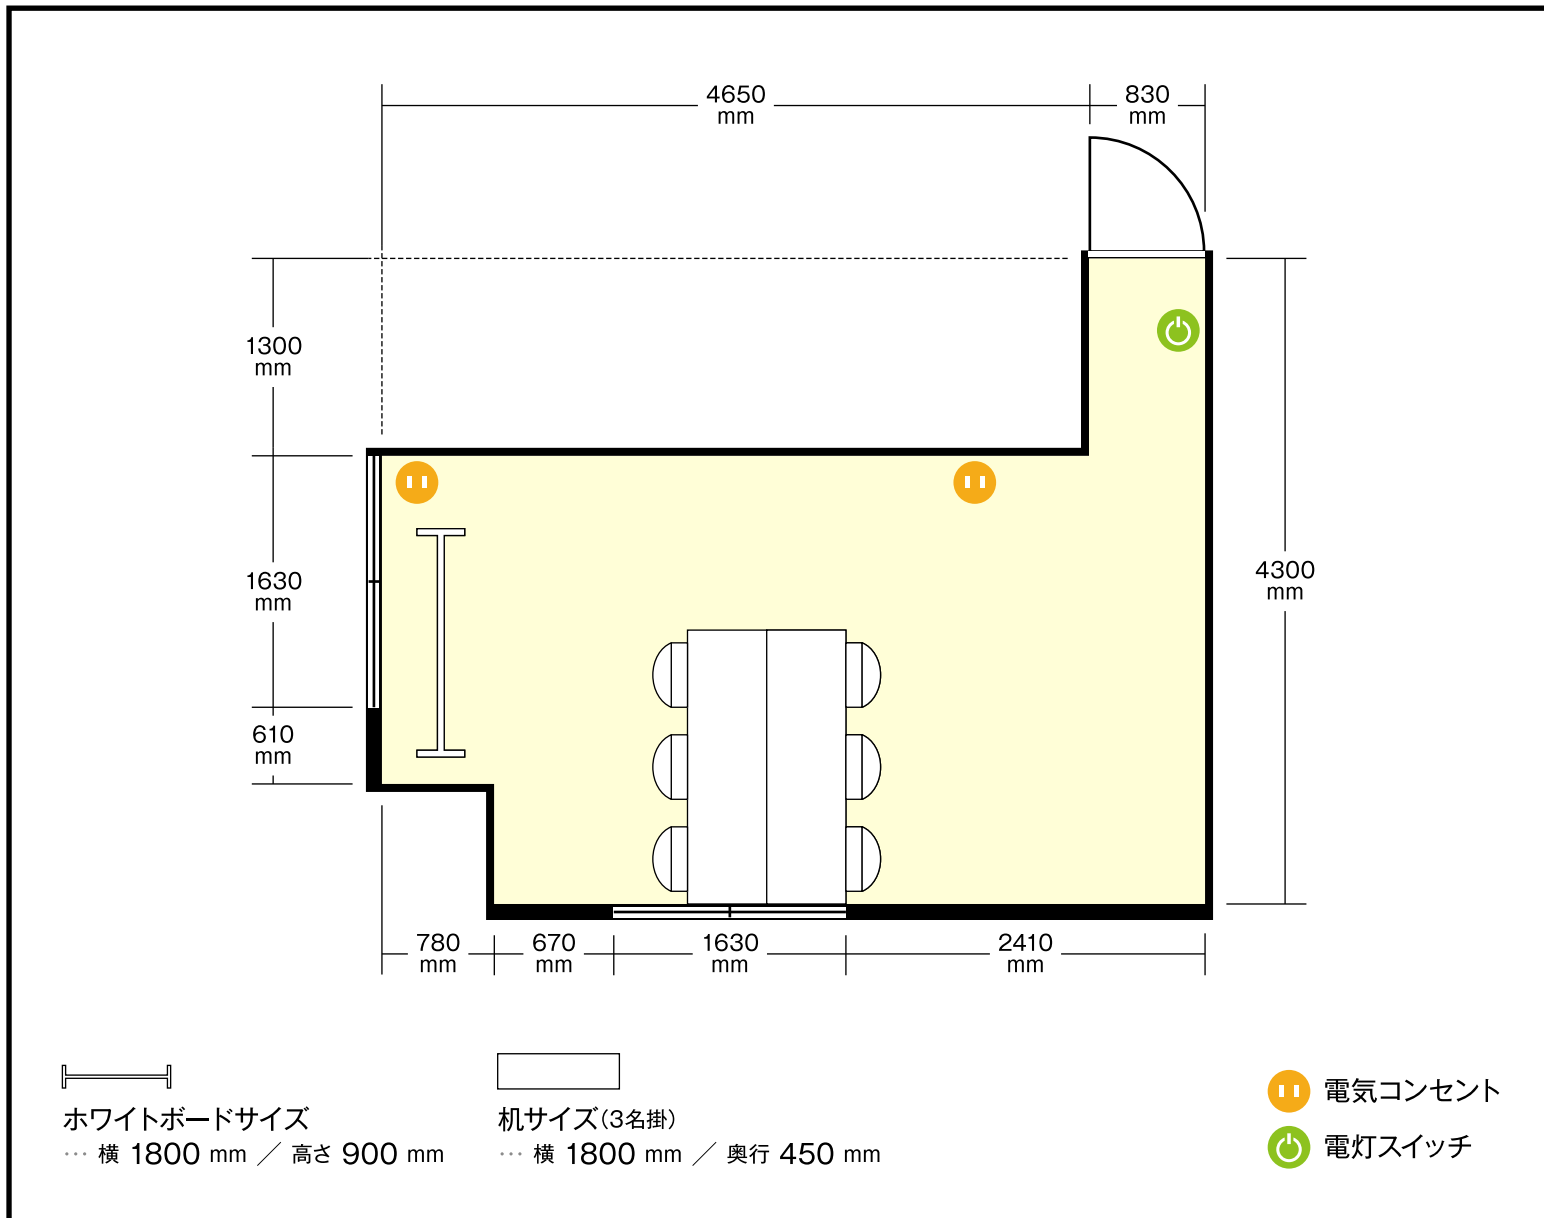

# 大清ビル名古屋駅前店

2階 第1会議室 / 口の字

〒450-0002 愛知県名古屋市中村区名駅4-15-19 大清ビル

## 利用人数 (最大利用人数)

口の字 6名

## 施設情報

面積 16.95 m<sup>2</sup> (5.1坪)

天井高 2380 mm

ドア開口部 横 780 mm

縦 1790 mm

窓 2箇所