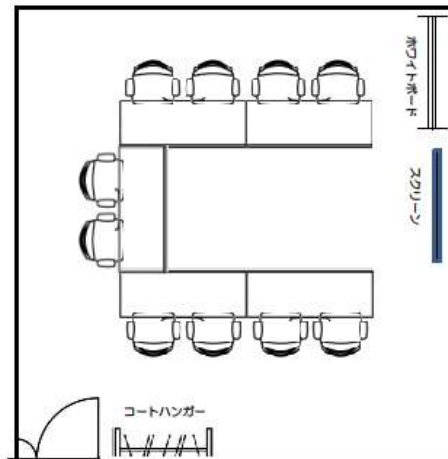

## 小会議室S (26㎡)

プラン内規定数：机×5 イス×10 (2名掛)

No. ⑩

### <常設備品> \*無料

- ・ホワイトボード
- ・スクリーン
- ・ケーブルBOX  
延長コード (3口) × 2  
LANケーブル× 1