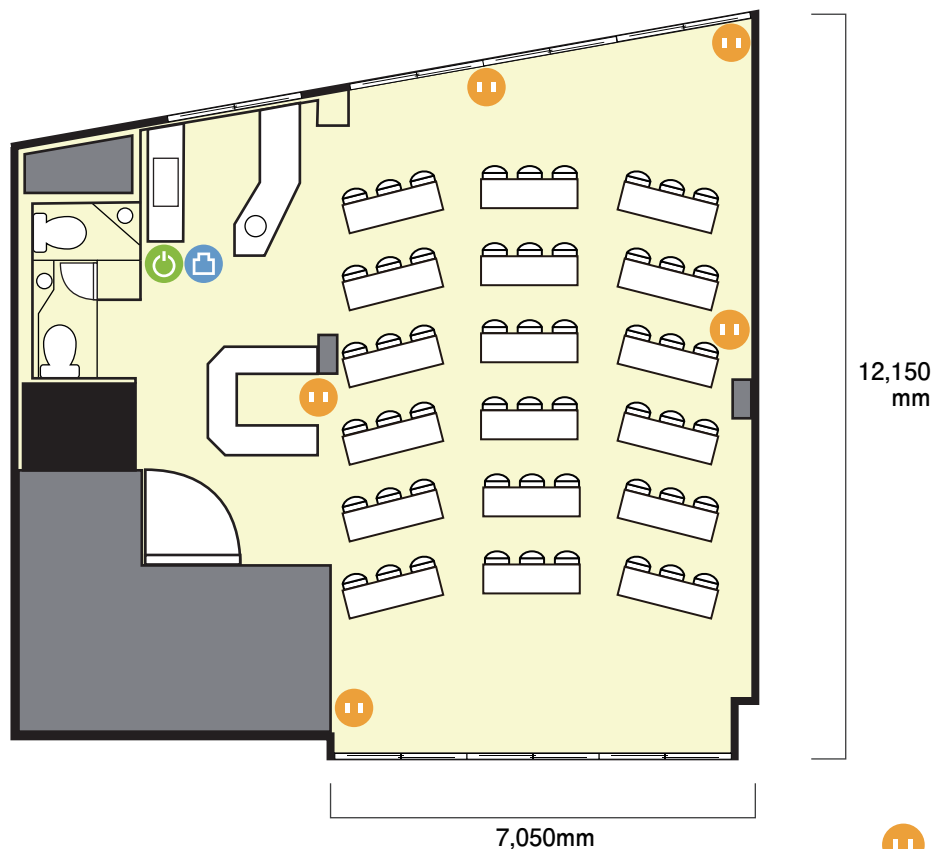

2階 第1会議室 (28 ~ 54名) / スクール

〒450-0002 愛知県名古屋市中区村名駅 4-3-16 山本ビル 5階

利用人数 (最大利用人数)

スクール 54名

施設情報

面積 80㎡

天井高 2,360mm

ドア開口部
横 990mm
縦 1,990mm

ホワイトボードサイズ … 幅 1,200 mm / 高さ 900 mm

机サイズ … 横 1,800 mm / 奥行 450 mm (3名掛)

-  電気コンセント
-  電灯スイッチ
-  エアコンスイッチ
-  LANコンセント