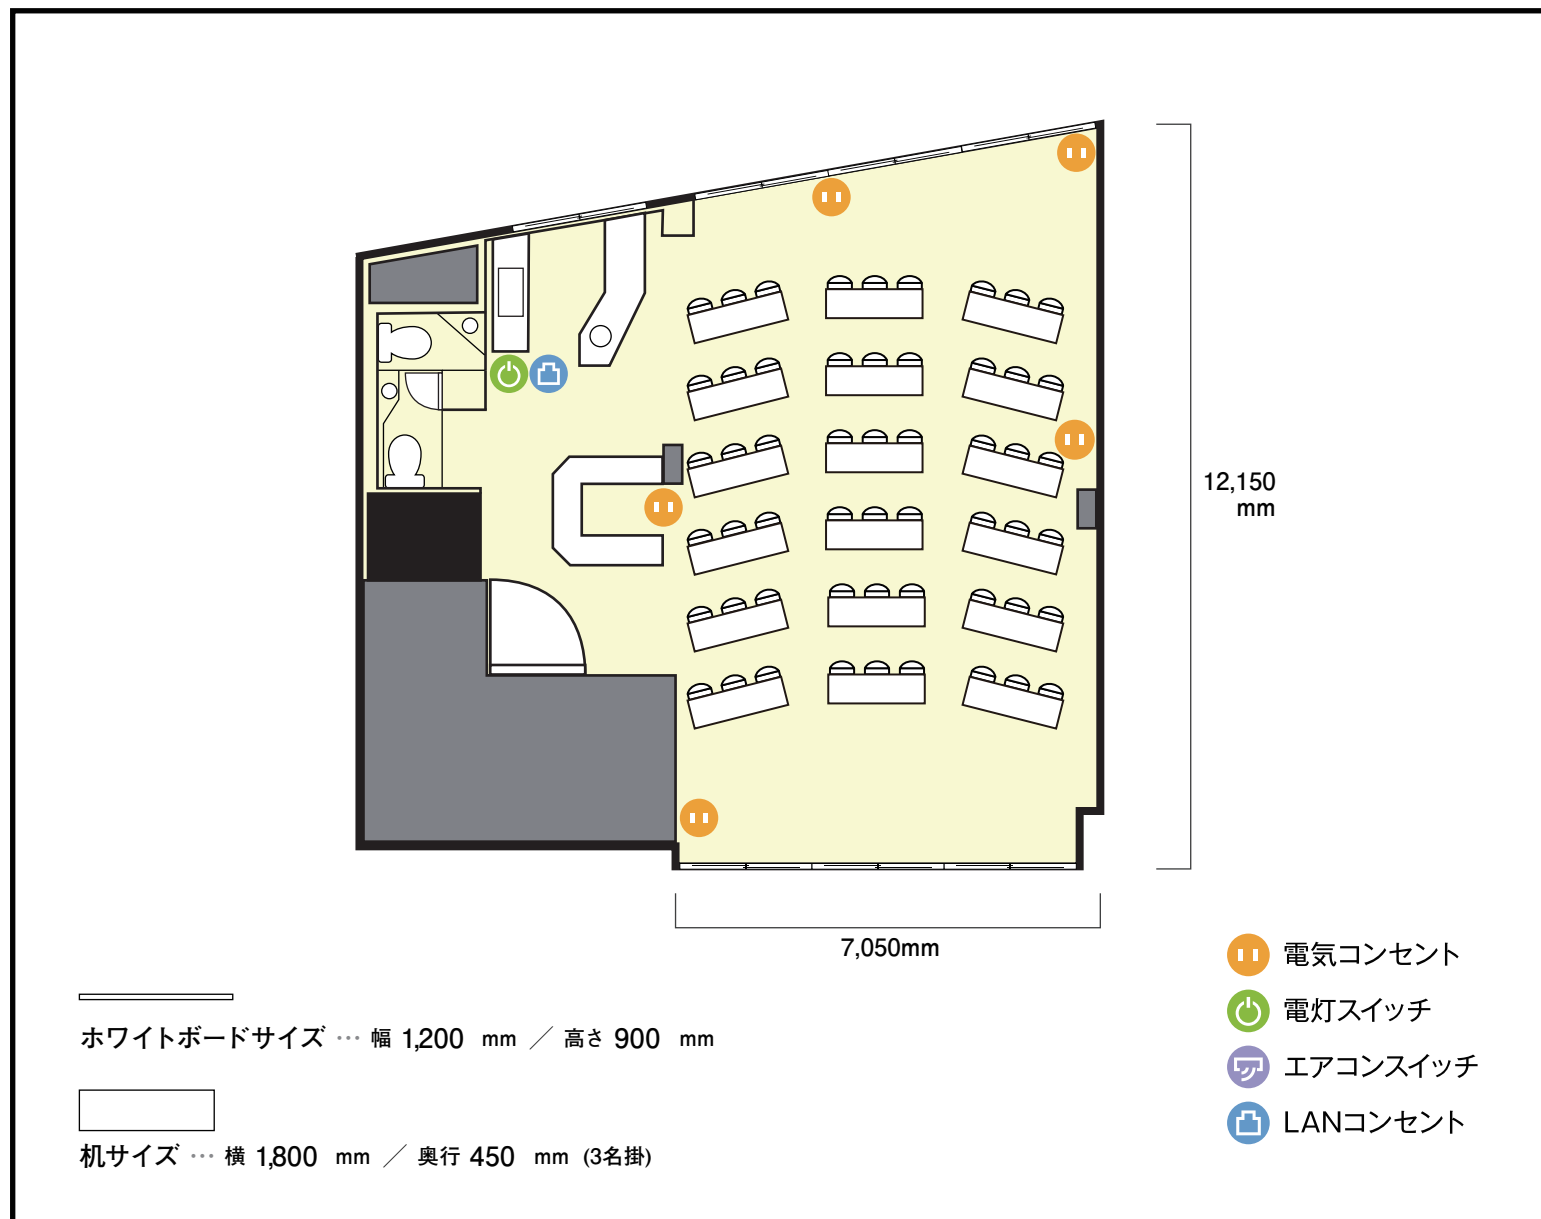

5階 第1会議室 (28 ~ 54名) / スクール

〒450-0002 愛知県名古屋市中区村名駅 4-3-16 山本ビル 5階

利用人数 (最大利用人数)

スクール 54名

施設情報

面積 80㎡

天井高 2,360mm

ドア開口部 横 990mm
縦 1,990mm